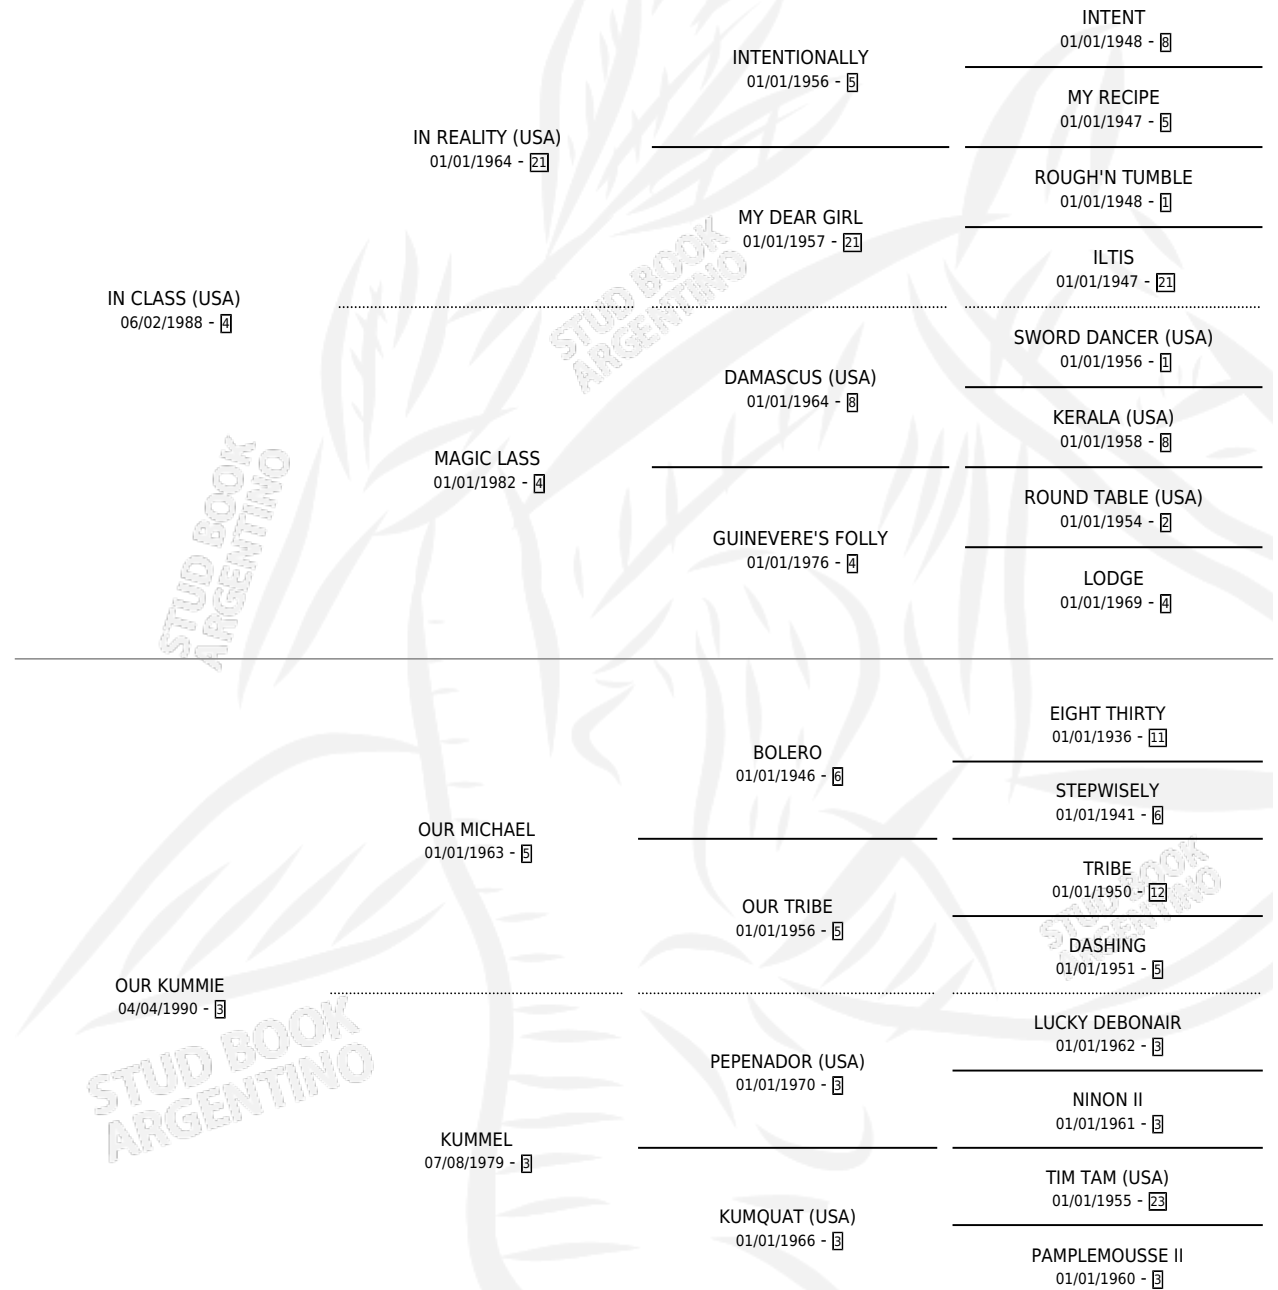

Lugar de nacimiento: Don Yayo
Criador: Solveyra Eduardo Alfredo

~

HIJOS

	MACHOS	HEMBRAS
7 NACIERON	4	3
1 CORRIERON	1	0

SIN ACTUACIONES

PEDIGREE

CAMPAÑA

Solo carreras oficiales de Argentina