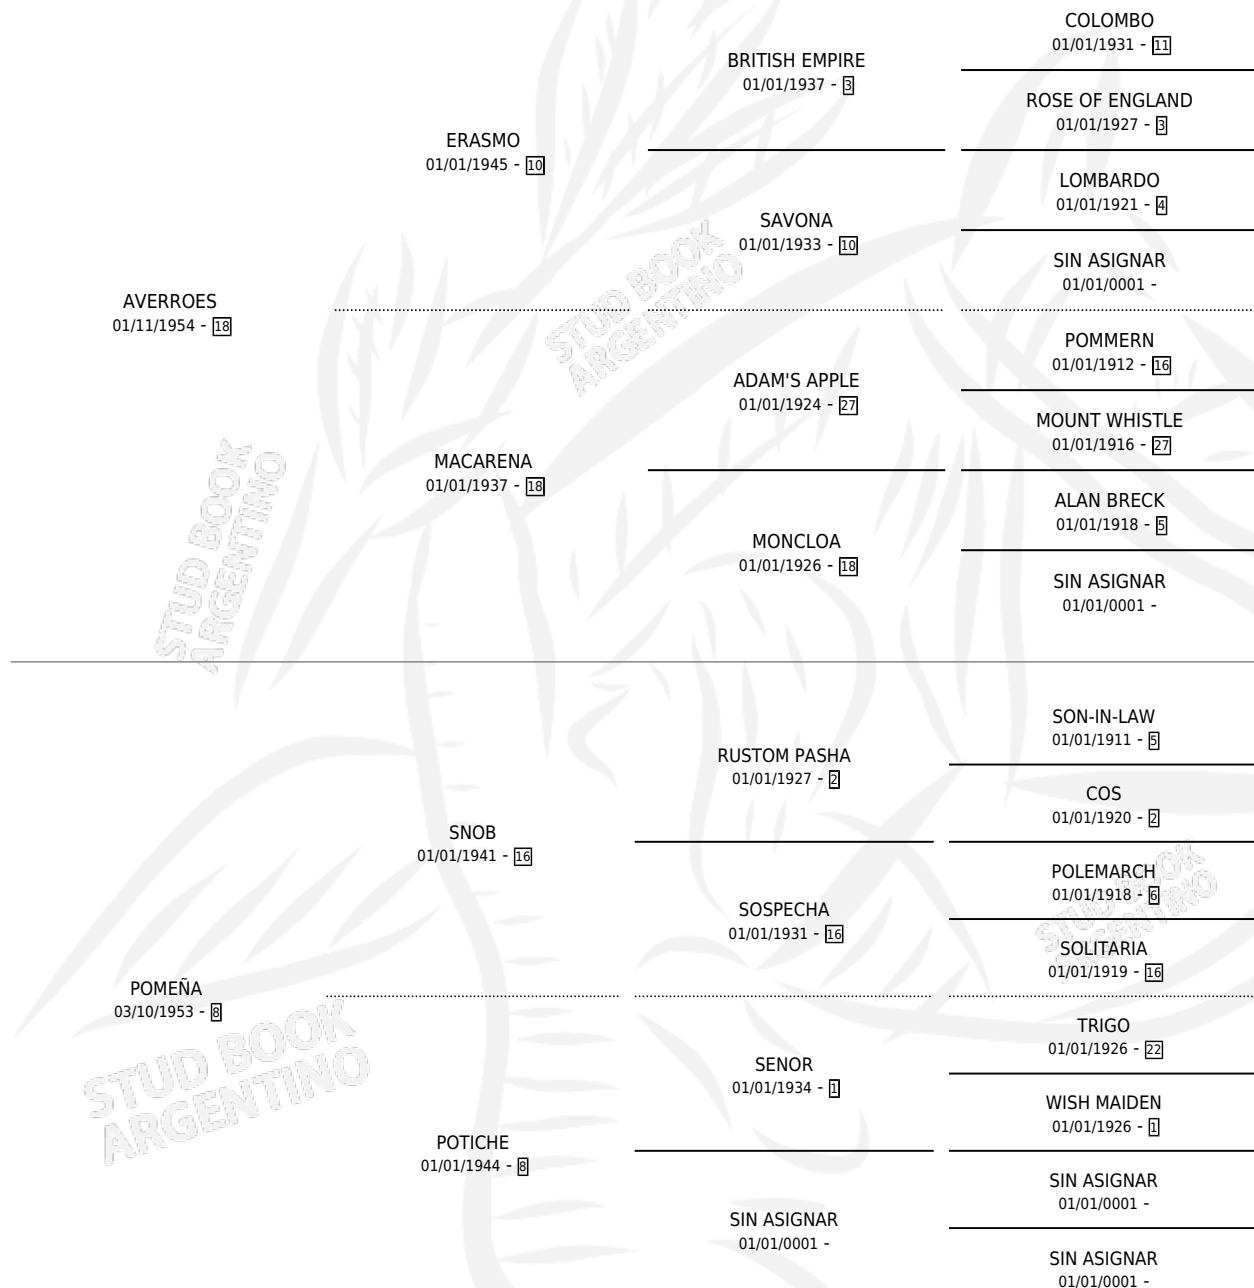

AVE ROJA

por **AVERROES** y **POMEÑA** por **SNOB**

Argentina · Hembra · Zaino · SP · 27/08/1962
Familia 8-c · Volumen 24

ESTADO

TIPIFICACIÓN SANGUÍNEA	X
TIPIFICACIÓN POR ADN	X
PASAPORTE	X
IDENTIFICACIÓN POR MICROCHIP	X
REPRODUCTOR	X

Lugar de nacimiento: Campo particular

Criador: Sin dato

~

HIJOS

	MACHOS	HEMBRAS
3 NACIERON	0	3
SIN ACTUACIONES		

PEDIGREE

AVE ROJA

Datos oficiales del Stud Book Argentino