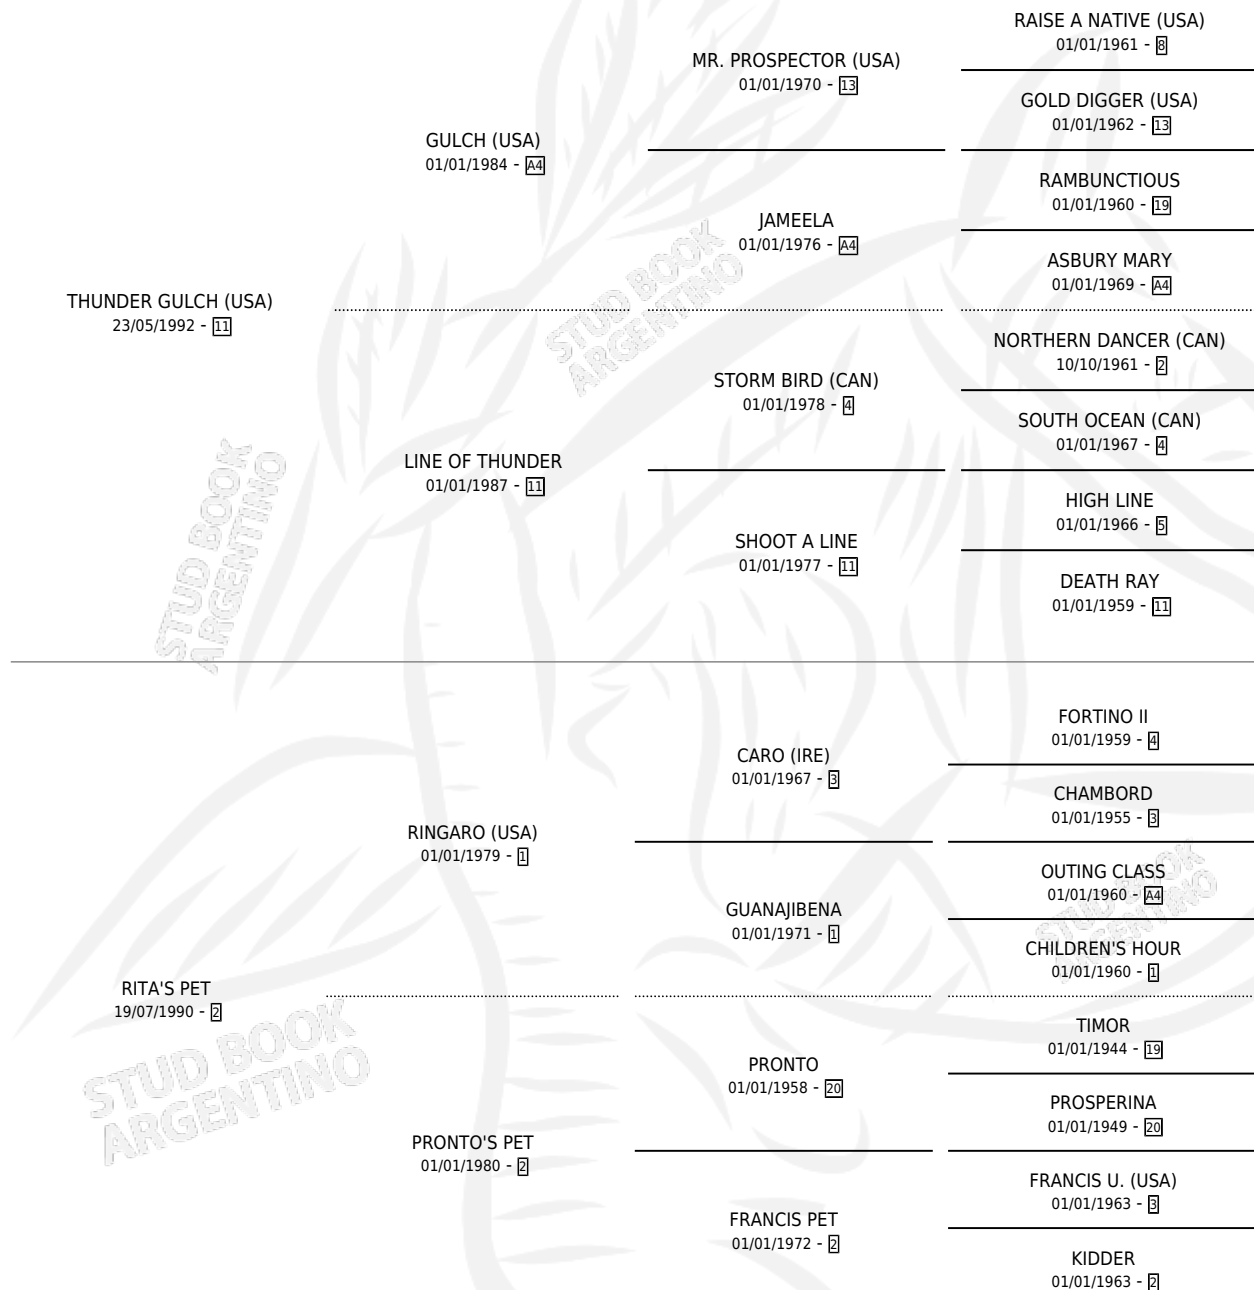

Lugar de nacimiento: Melincue
Criador: Melincue

~

HIJOS

	MACHOS	HEMBRAS
3 NACIERON	0	3
1 CORRIERON	0	1

SIN ACTUACIONES

PEDIGREE

CAMPAÑA

Solo carreras oficiales de Argentina