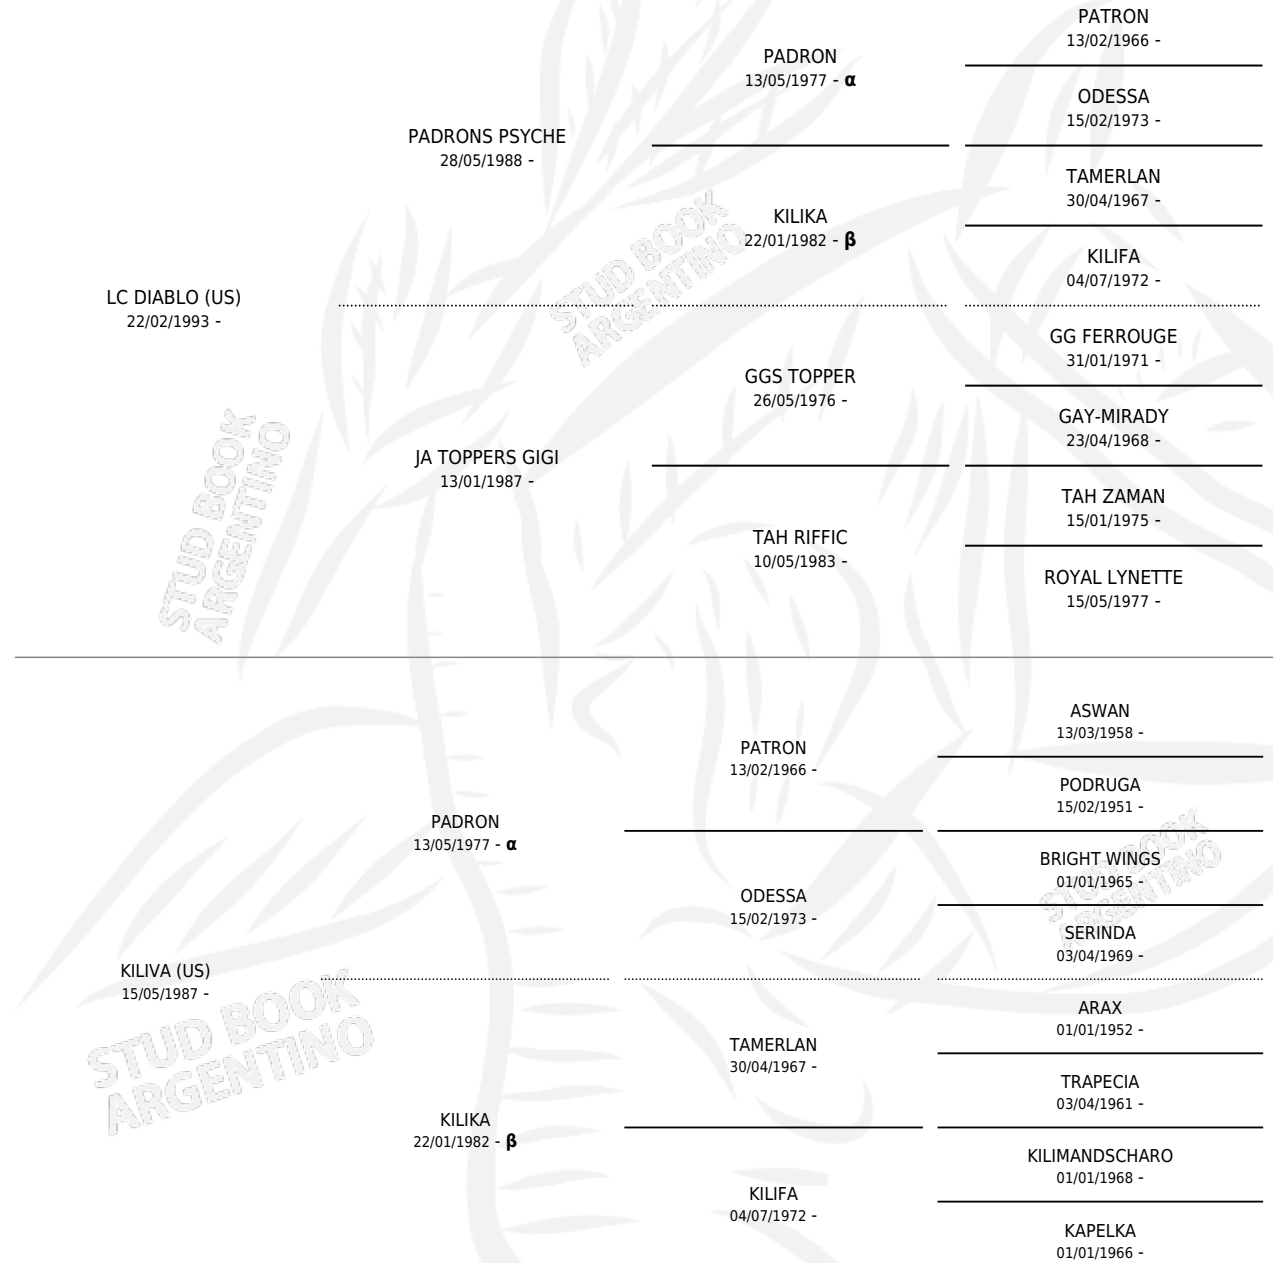

LC SORAYA

por LC DIABLO (US) y KILIVA (US) por PADRON

Argentina · Hembra · Alazan · AP · 29/08/2006
Familia · Volumen 39

ESTADO

TIPIFICACIÓN SANGUÍNEA	X
TIPIFICACIÓN POR ADN	✓
PASAPORTE	✓
IDENTIFICACIÓN POR MICROCHIP	X
REPRODUCTOR	✓

Lugar de nacimiento: La Catalina

Criador: La Catalina

PEDIGREE

INBREEDING : α, β