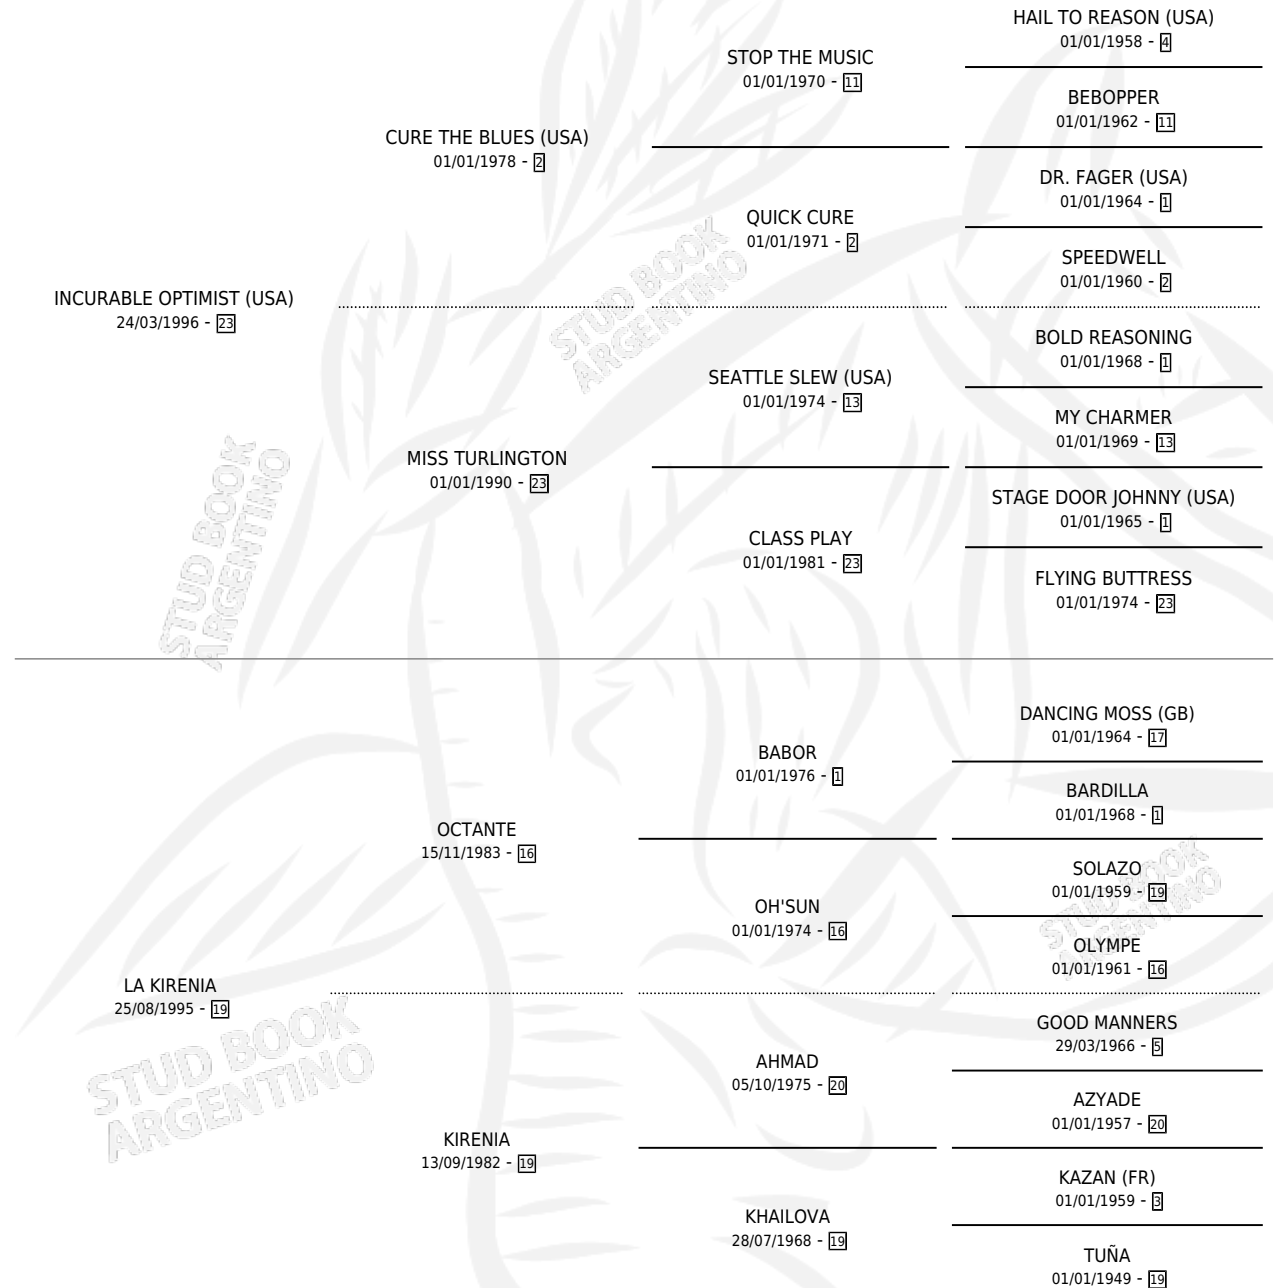

BANGLE

por **INCURABLE OPTIMIST (USA)** y **LA KIRENIA** por **OCTANTE**

Argentina · Hembra · Alazan · SP · 22/08/2006
Familia 19 · Volumen 39

ESTADO

TIPIFICACIÓN SANGUÍNEA	X
TIPIFICACIÓN POR ADN	✓
PASAPORTE	X
IDENTIFICACIÓN POR MICROCHIP	X
REPRODUCTOR	✓

Lugar de nacimiento: El Paraíso

Criador: El Paraíso

PEDIGREE

CAMPAÑA

Solo carreras oficiales de Argentina

POR EDAD

EDAD	CC	1°	2°	3°	4°	5°	NP	CLC	CLG	CLCG1	CLGG1	IMPORTE	GANANCIA / CC
2 AÑOS	2	0	0	0	1	0	1	0	0	0	0	\$3,200	\$1,600
3 AÑOS	4	1	0	0	0	0	3	0	0	0	0	\$32,000	\$8,000
4 AÑOS	6	0	0	1	0	3	2	0	0	0	0	\$9,180	\$1,530
TOTALES	12	1	0	1	1	3	6	0	0	0	0	\$44,380	\$3,698
%		8.3%	0.0%	8.3%	8.3%	25.0%	50.0%	0.0%	0.0%	0.0%	0.0%		

Ganadora en Palermo - \$44,380, a los 3 años.

POR DISTANCIA

HIPODROMO	CC	1°	2°	3°	4°	5°	NP	CLC	CLG	CLCG1	CLGG1	IMPORTE
PALERMO	5	1	0	1	0	0	3	0	0	0	0	\$37,000
1200 MTS	4	1	0	1	0	0	2	0	0	0	0	\$37,000
1000 MTS	1	0	0	0	0	0	1	0	0	0	0	\$0
LA PLATA	1	0	0	0	0	0	1	0	0	0	0	\$1,180
1100 MTS	1	0	0	0	0	0	1	0	0	0	0	\$1,180
SAN ISIDRO	6	0	0	0	1	3	2	0	0	0	0	\$6,200
1100 MTS	1	0	0	0	0	1	0	0	0	0	0	\$1,000
1200 MTS	5	0	0	0	1	2	2	0	0	0	0	\$5,200