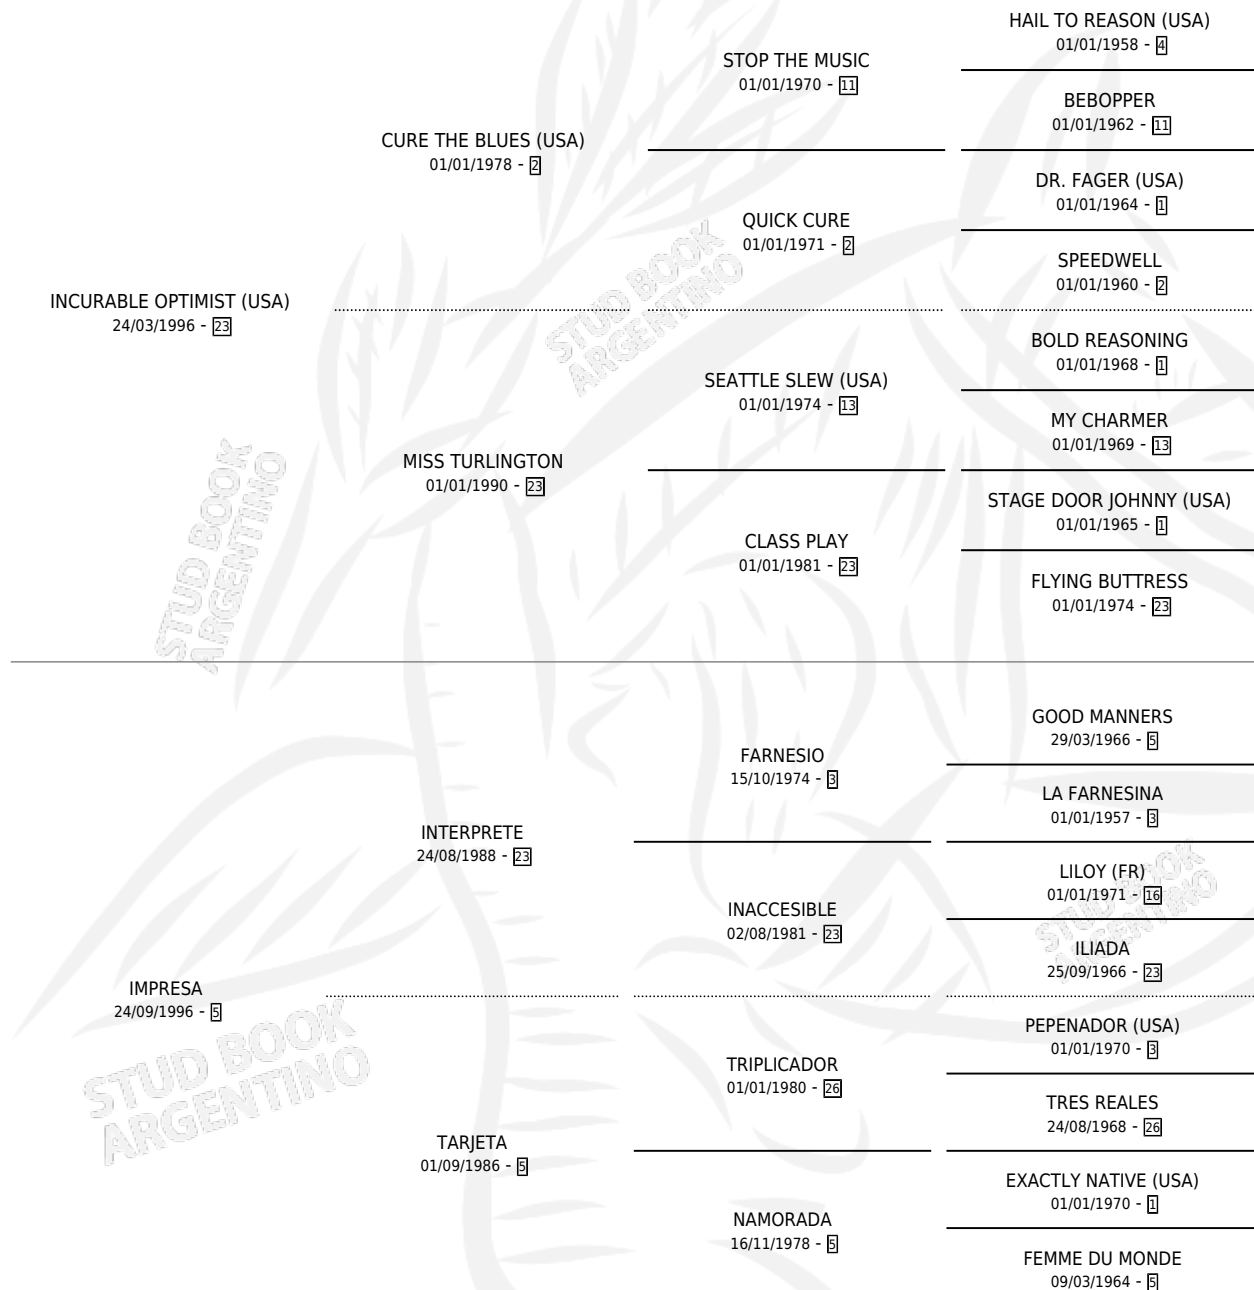

# BERKSHIRE

por **INCURABLE OPTIMIST (USA)** y **IMPRESA** por **INTERPRETE**

Argentina · Hembra · Alazan · SP · 24/08/2006  
Familia 5-c · Volumen 39

## ESTADO

TIPIFICACIÓN SANGUÍNEA	X
TIPIFICACIÓN POR ADN	✓
PASAPORTE	X
IDENTIFICACIÓN POR MICROCHIP	X
REPRODUCTOR	✓

**Lugar de nacimiento:** El Paraíso

**Criador:** El Paraíso

~

## HIJOS

	MACHOS	HEMBRAS
7 NACIERON	5	2
5 CORRIERON	4	1
4 GANARON	4	0
<b>0</b> GANADORES <b>CL</b>	<b>0</b> GANADORES <b>GR</b>	<b>0</b> GANADORES <b>G1</b>

## PEDIGREE

S

mientos 7 / Efectividad 77.78%

PADRILLO	PRODUCTO	CRIADOR	1ER SERVICIO	ÚLTIMO SERVICIO
AEROSOL (BRZ)	SAORI (H A, 12/10/2019)	DON TEO	23/10/2018	23/10/2018
CAFRUNE	WAKOLDA (H A, 16/08/2018)	DON TEO	31/08/2017	31/08/2017
CAFRUNE	EL TOSHY (M Z, 18/08/2017)	DON TEO	17/08/2016	17/08/2016
CAFRUNE studdbook.org.ar	DARK SUNSHINE (M Z, 28/09/2015) •MURIÓ EL 27/01/2016•	DON TEO	04/09/2014	29/09/2014
MAD SPEED	MAD BERRY (M T, 15/07/2014)	DON TEO	09/08/2013	09/08/2013
COLONIAL AFFAIR (USA)	∅		10/10/2011	08/12/2011
COLONIAL AFFAIR (USA)	COLONIAL STYLE (M A, 28/09/2011)	EL PARAISO	17/10/2010	17/10/2010
COLONIAL AFFAIR (USA)	CALFURCUY (M Z, 07/10/2010)	EL PARAISO	30/10/2009	30/10/2009
SEBI HALO	∅		14/08/2008	15/10/2008