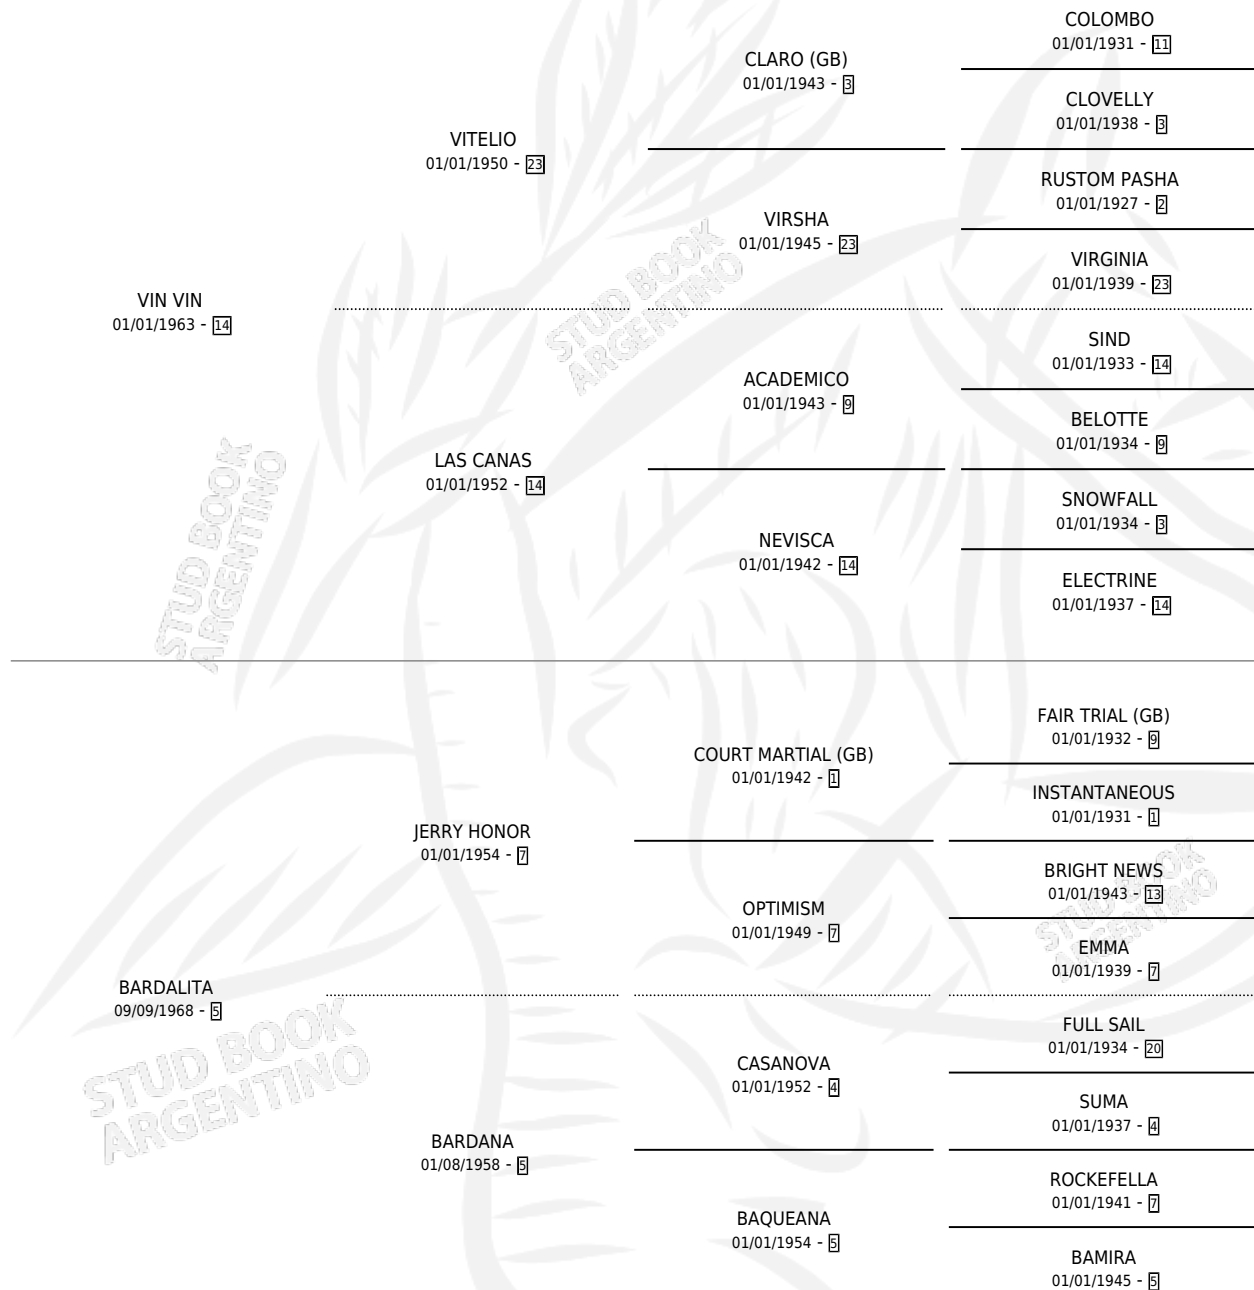

BAGAYA

por VIN VIN y BARDALITA por JERRY HONOR

Argentina · Hembra · Zaino Colorado · SP · 01/01/1975
Familia 5-e · Volumen 29

ESTADO

TIPIFICACIÓN SANGUÍNEA	X
TIPIFICACIÓN POR ADN	X
PASAPORTE	X
IDENTIFICACIÓN POR MICROCHIP	X
REPRODUCTOR	✓

Lugar de nacimiento: Campo particular

Criador: Sin dato

~

HIJOS

	MACHOS	HEMBRAS
2 NACIERON	0	2
SIN ACTUACIONES		

PEDIGREE

CAMPAÑA

Solo carreras oficiales de Argentina