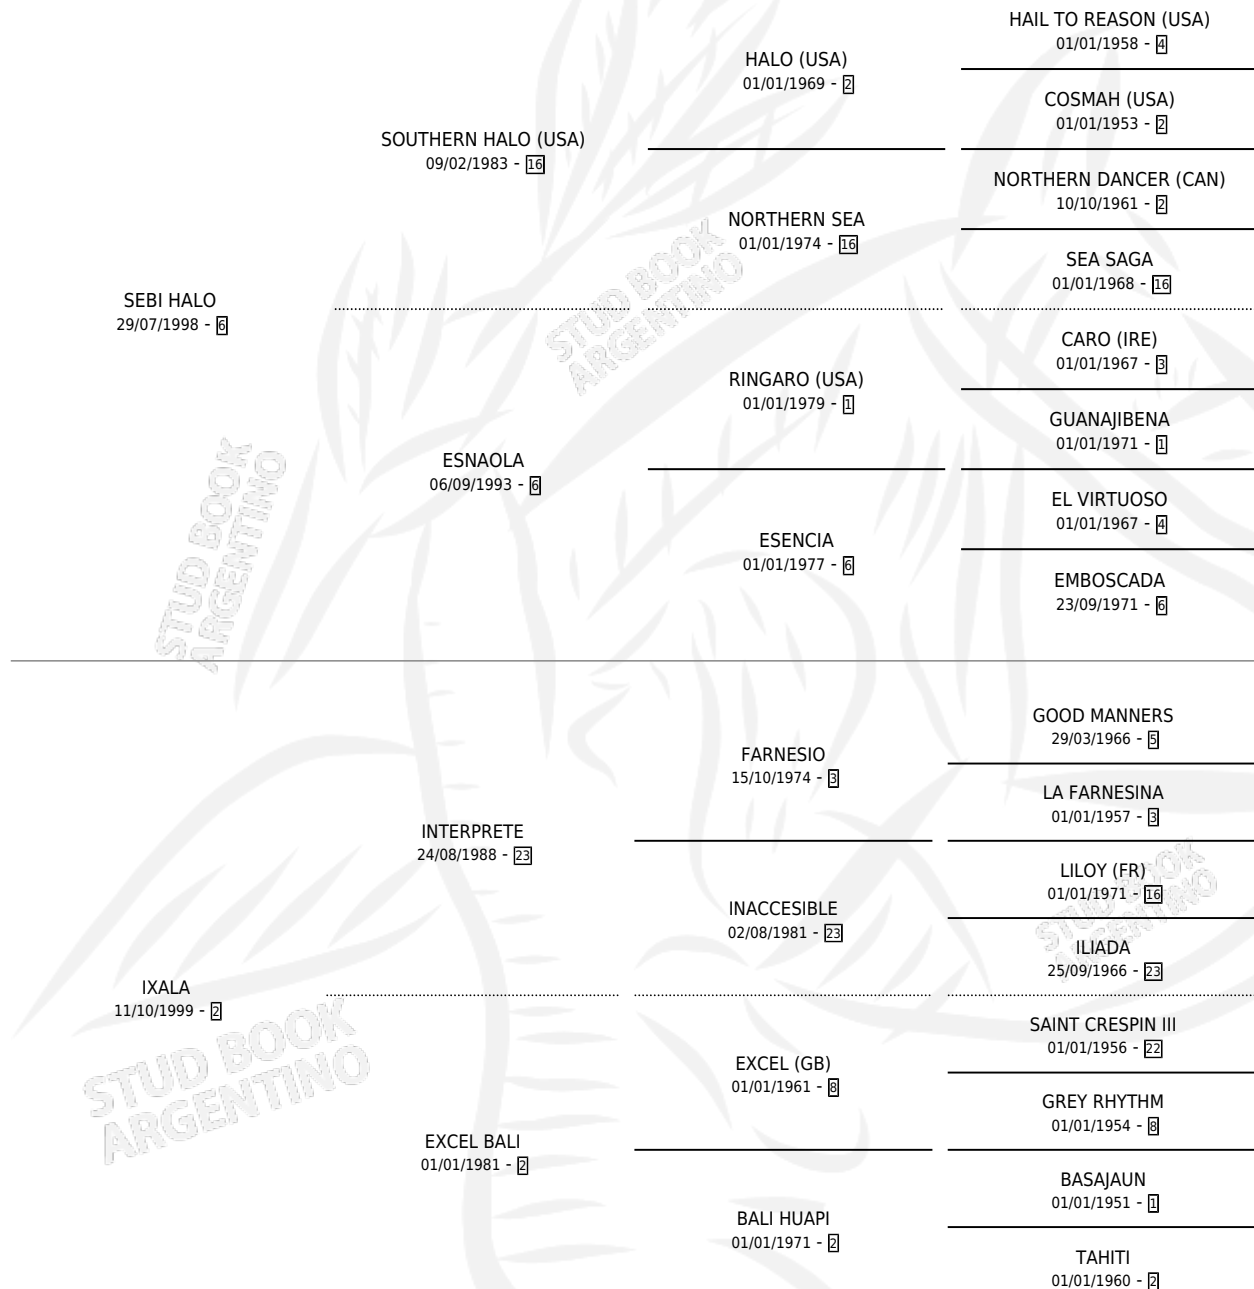

SHADOWBOX

por SEBI HALO y IXALA por INTERPRETE

Argentina · Hembra · Zaino Doradillo · SP · 23/08/2006
Familia 2-h · Volumen 39

ESTADO

TIPIFICACIÓN SANGUÍNEA	X
TIPIFICACIÓN POR ADN	✓
PASAPORTE	X
IDENTIFICACIÓN POR MICROCHIP	X
REPRODUCTOR	✓

Lugar de nacimiento: El Paraiso

Criador: El Paraiso

~

HIJOS

	MACHOS	HEMBRAS
10 NACIERON	2	8
8 CORRIERON	1	7
7 GANARON	0	7
0 GANADORES CL	0 GANADORES GR	0 GANADORES G1

PEDIGREE

CAMPAÑA

Solo carreras oficiales de Argentina