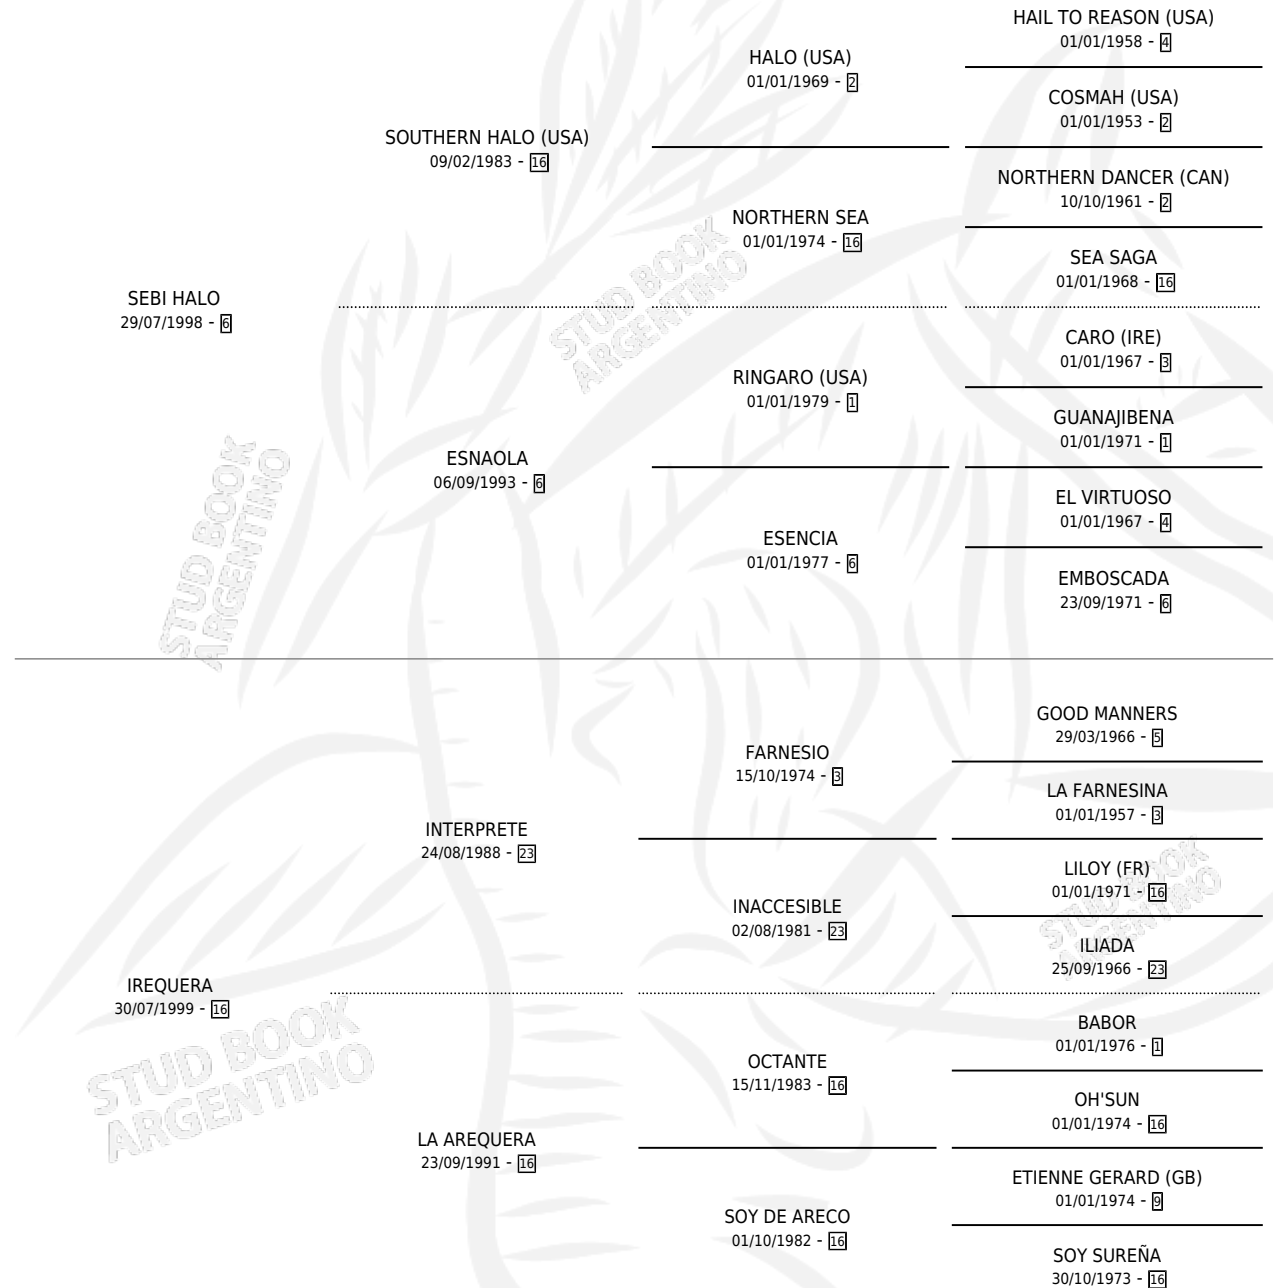

STOCKBRIDGE

por SEBI HALO y IREQUERA por INTERPRETE

Argentina · Macho · Zaino · SP · 23/08/2006
Familia 16-e · Volumen 39

ESTADO

TIPIFICACIÓN SANGUÍNEA	X
TIPIFICACIÓN POR ADN	✓
PASAPORTE	X
IDENTIFICACIÓN POR MICROCHIP	X
REPRODUCTOR	X

Lugar de nacimiento: El Paraiso

Criador: El Paraiso

PEDIGREE

CAMPAÑA

Solo carreras oficiales de Argentina

POR EDAD

EDAD	CC	1°	2°	3°	4°	5°	NP	CLC	CLG	CLCG1	CLGG1	IMPORTE	GANANCIA / CC
3 AÑOS	6	0	2	0	1	0	3	0	0	0	0	\$15,400	\$2,567
4 AÑOS	10	2	0	0	1	0	7	0	0	0	0	\$44,500	\$4,450
TOTALES	16	2	2	0	2	0	10	0	0	0	0	\$59,900	\$3,744
%		12.5%	12.5%	0.0%	12.5%	0.0%	62.5%	0.0%	0.0%	0.0%	0.0%		