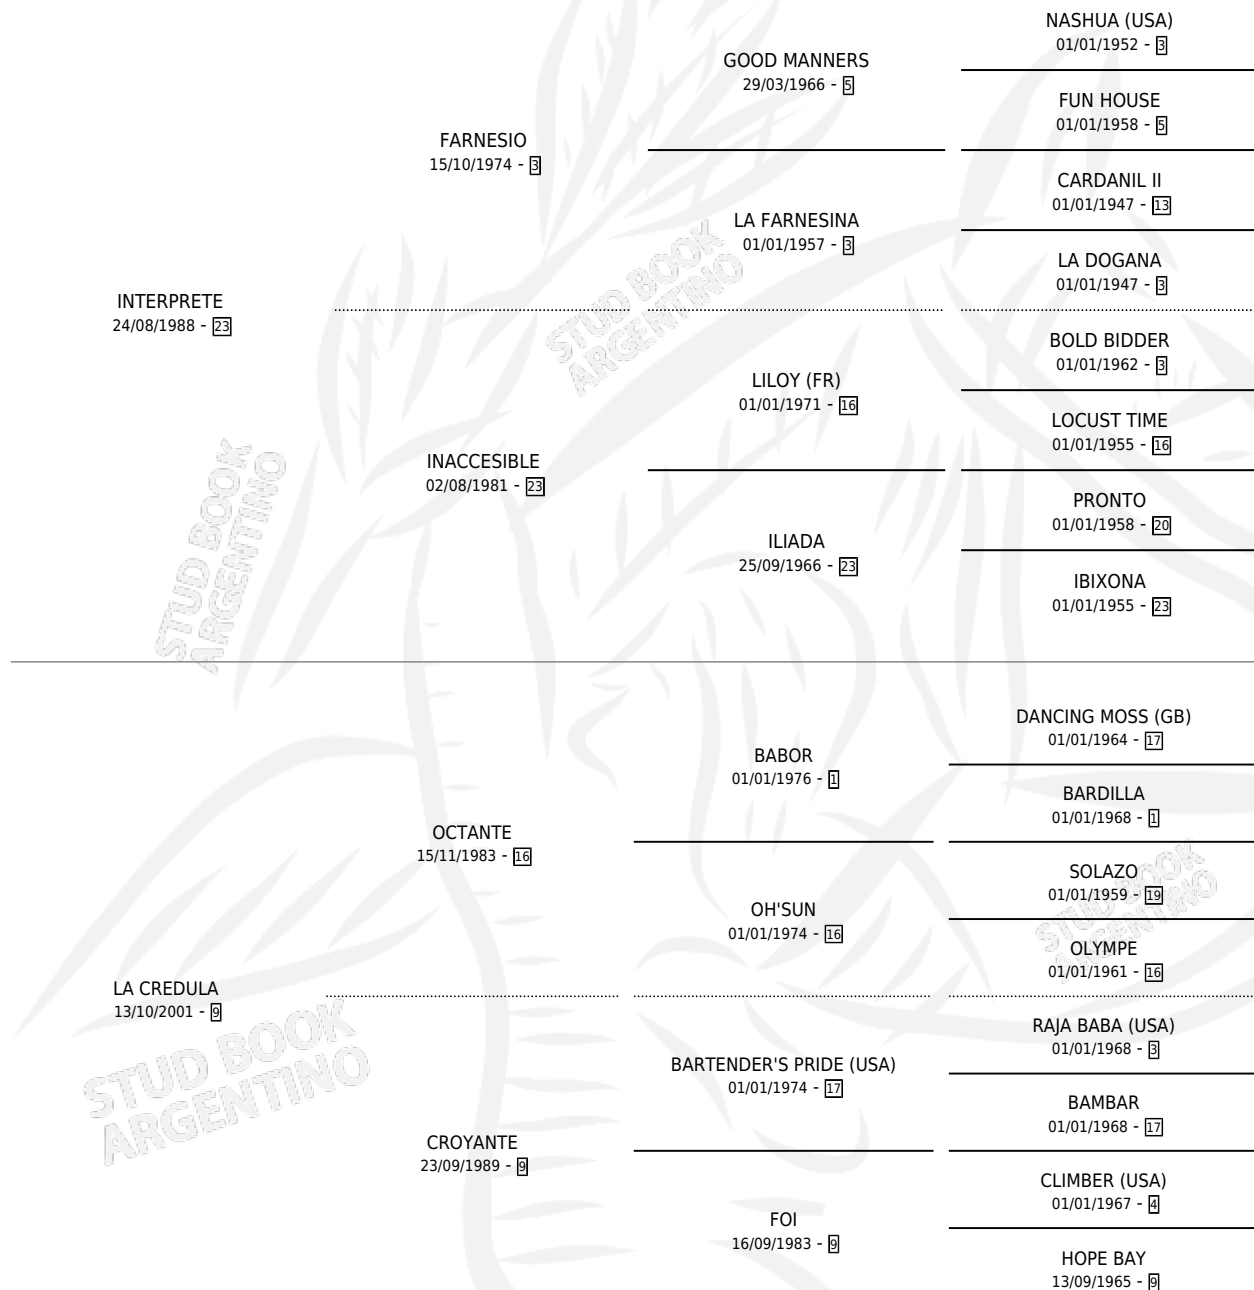

IRREBATIBLE

por INTERPRETE y LA CREDULA por OCTANTE

Argentina · Macho · Alazan · SP · 25/08/2006
Familia 9-g · Volumen 39

ESTADO

TIPIFICACIÓN SANGUÍNEA	X
TIPIFICACIÓN POR ADN	✓
PASAPORTE	X
IDENTIFICACIÓN POR MICROCHIP	X
REPRODUCTOR	X

Lugar de nacimiento: El Paraiso

Criador: El Paraiso

PEDIGREE

CAMPAÑA

Solo carreras oficiales de Argentina

POR EDAD

EDAD	CC	1°	2°	3°	4°	5°	NP	CLC	CLG	CLCG1	CLGG1	IMPORTE	GANANCIA / CC
3 AÑOS	6	1	0	2	1	1	1	0	0	0	0	\$46,400	\$7,733
4 AÑOS	4	0	0	0	0	1	3	0	0	0	0	\$1,500	\$375
5 AÑOS	2	0	0	0	0	0	2	0	0	0	0	\$0	\$0
TOTALES	12	1	0	2	1	2	6	0	0	0	0	\$47,900	\$3,992
%		8.3%	0.0%	16.7%	8.3%	16.7%	50.0%	0.0%	0.0%	0.0%	0.0%		