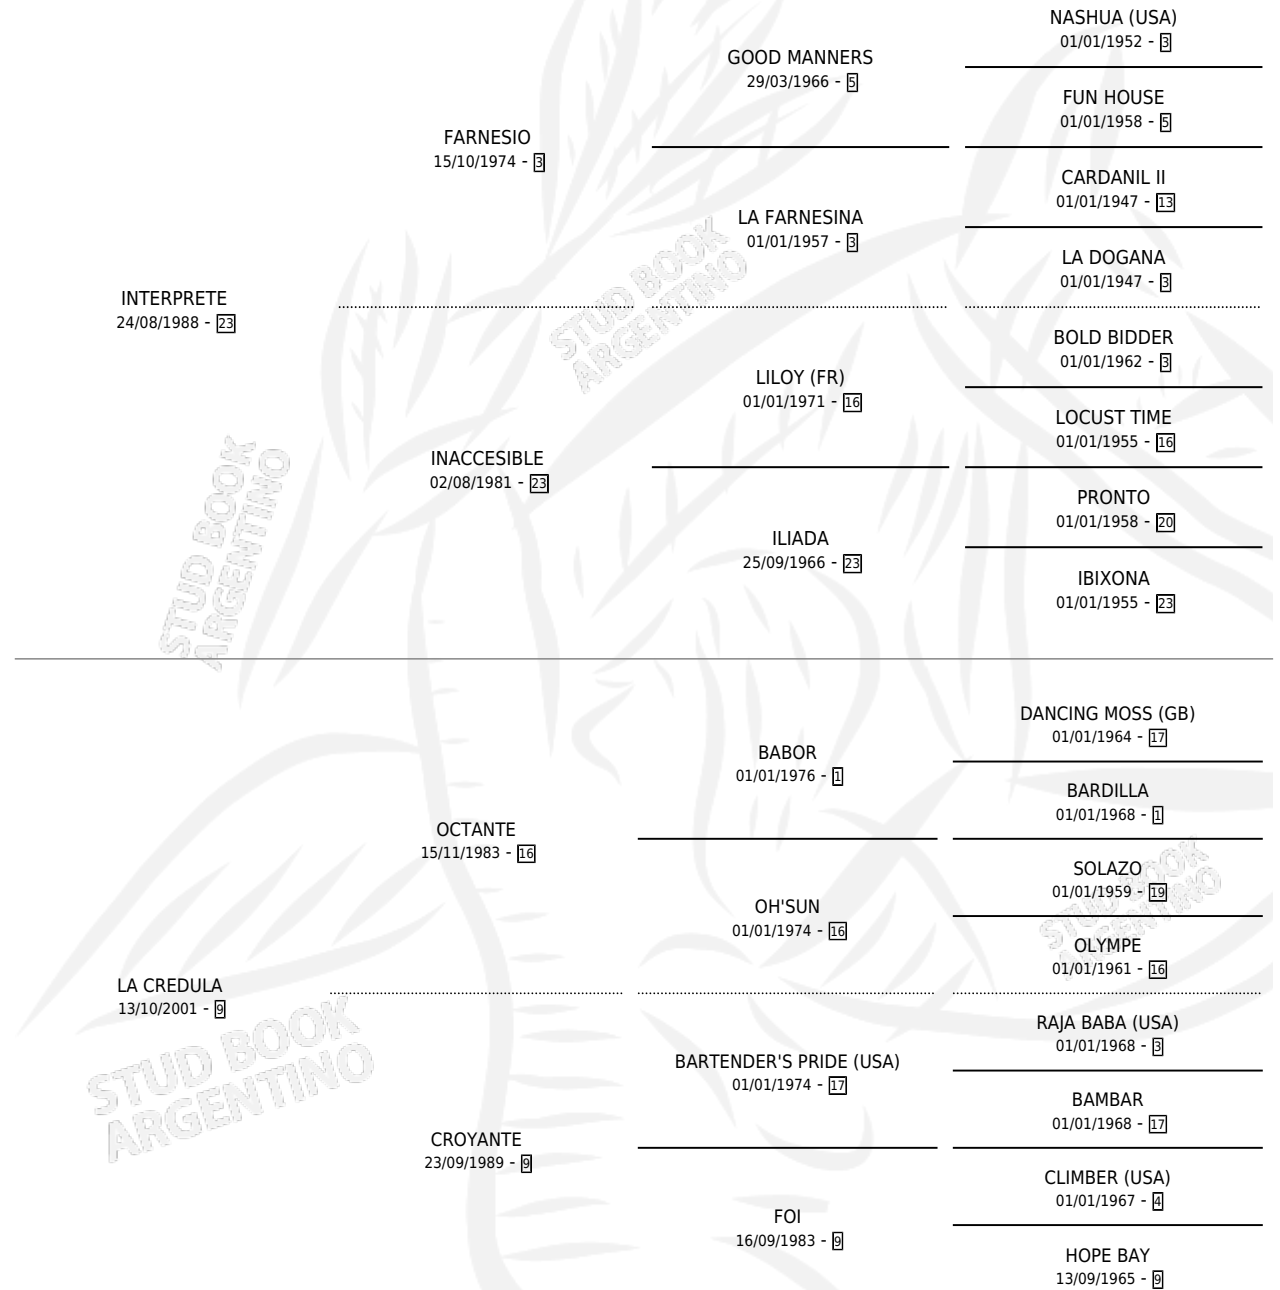

IRREBATIBLE

por INTERPRETE y LA CREDULA por OCTANTE

Argentina · Macho · Alazan · SP · 25/08/2006
Familia 9-g · Volumen 39

ESTADO

TIPIFICACIÓN SANGUÍNEA	X
TIPIFICACIÓN POR ADN	✓
PASAPORTE	X
IDENTIFICACIÓN POR MICROCHIP	X
REPRODUCTOR	X

Lugar de nacimiento: El Paraiso

Criador: El Paraiso

PEDIGREE