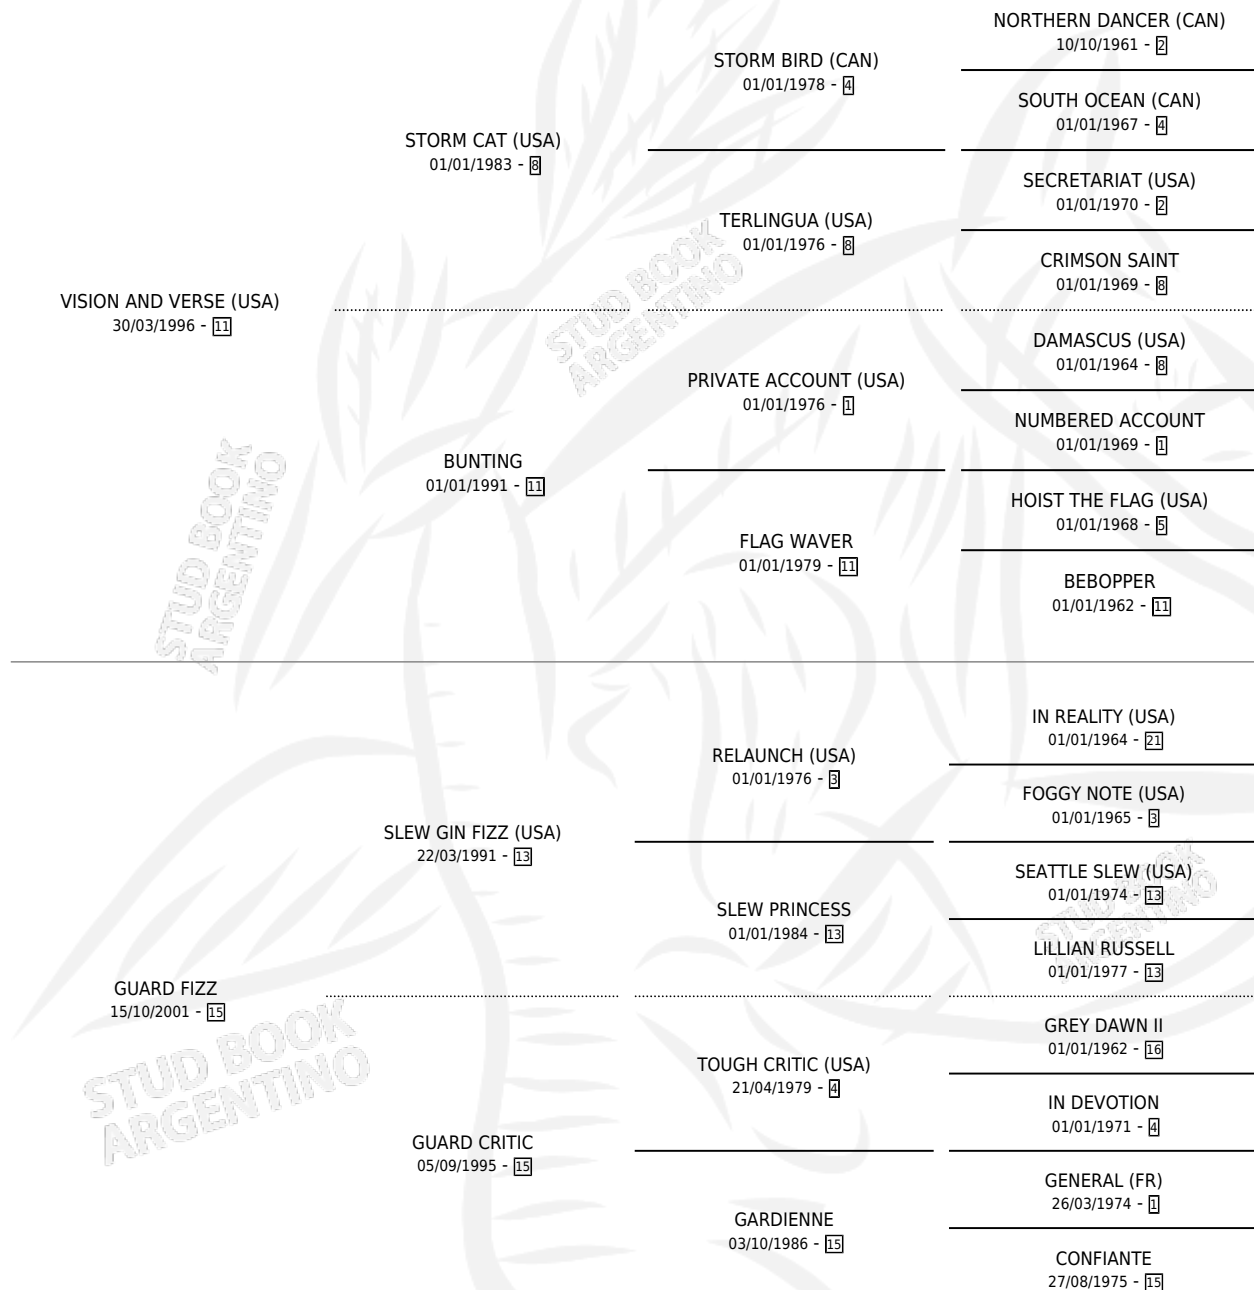

EL GUARDIA

por **VISION AND VERSE (USA)** y **GUARD FIZZ** por **SLEW GIN FIZZ (USA)**

Argentina · Macho · Zaino Colorado · SP · 30/08/2006
Familia 15-d · Volumen 39

ESTADO

TIPIFICACIÓN SANGUÍNEA	X
TIPIFICACIÓN POR ADN	✓
PASAPORTE	X
IDENTIFICACIÓN POR MICROCHIP	X
REPRODUCTOR	X

Lugar de nacimiento: Rancho Lujan
Criador: Sin dato

PEDIGREE