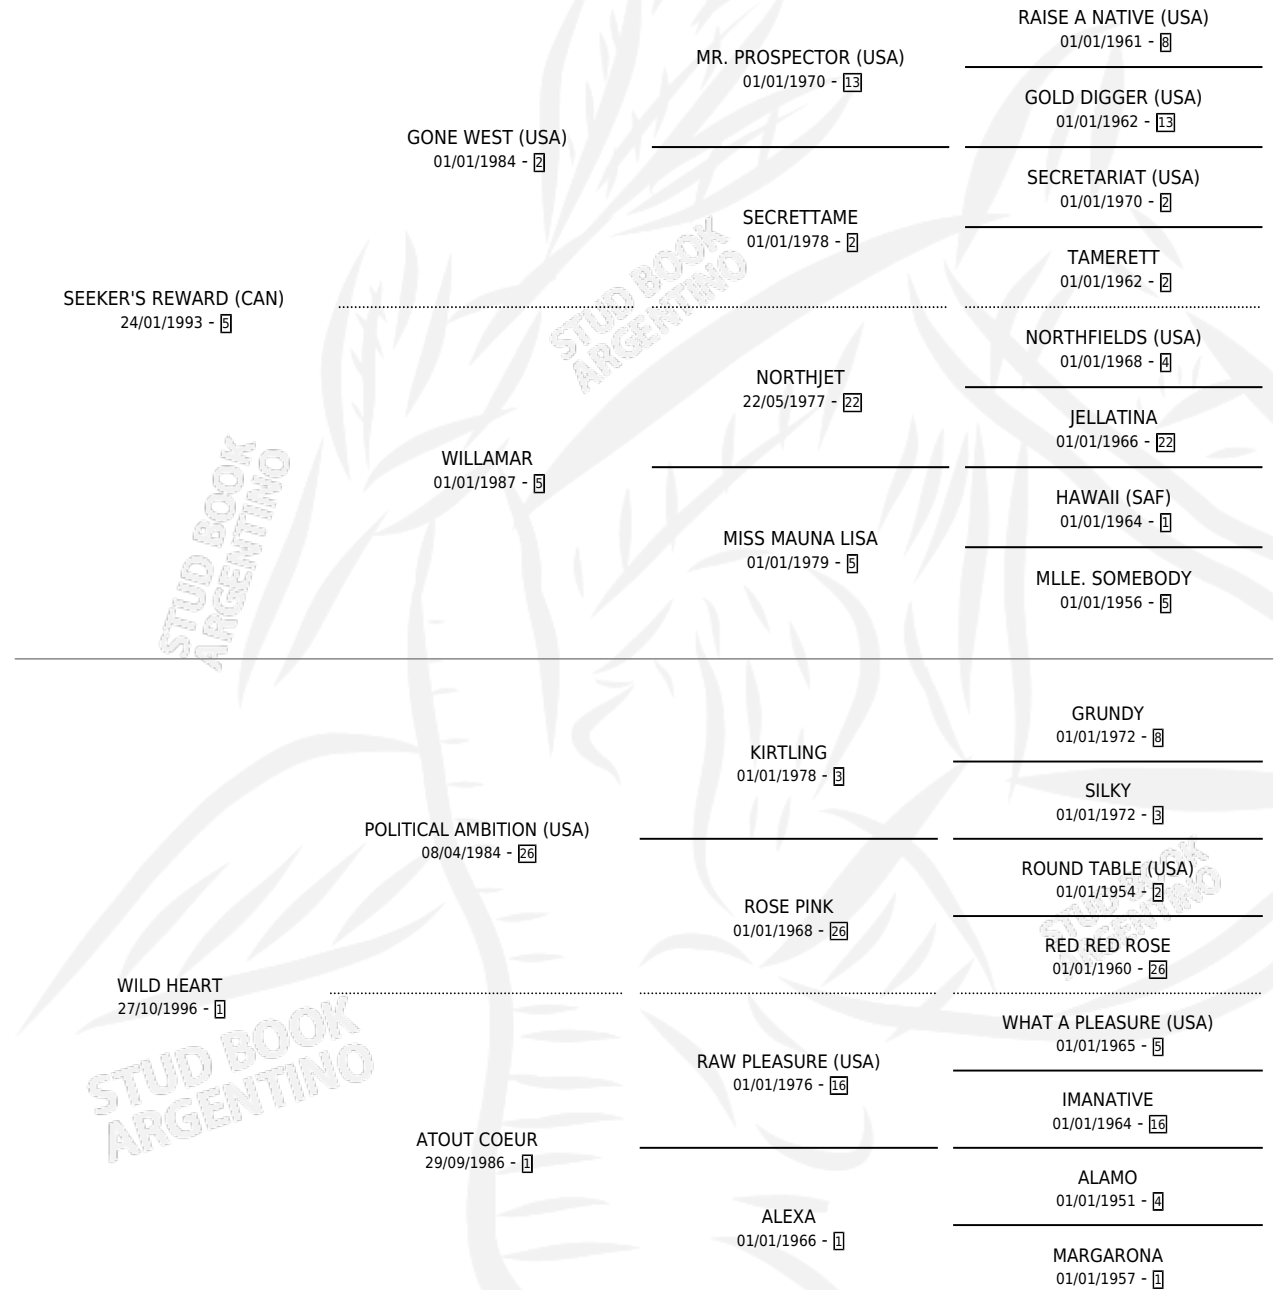

WHAT A REWARD

por **SEEKER'S REWARD (CAN)** y **WILD HEART** por **POLITICAL AMBITION (USA)**

Argentina · Hembra · Alazan · SP · 24/08/2006
Familia 1-o · Volumen 39

ESTADO

TIPIFICACIÓN SANGUÍNEA	X
TIPIFICACIÓN POR ADN	✓
PASAPORTE	X
IDENTIFICACIÓN POR MICROCHIP	X
REPRODUCTOR	✓

Lugar de nacimiento: San Lorenzo de Areco
Criador: Lagos Marmol Miguel

PEDIGREE

CAMPAÑA

Solo carreras oficiales de Argentina

POR EDAD

EDAD	CC	1°	2°	3°	4°	5°	NP	CLC	CLG	CLCG1	CLGG1	IMPORTE	GANANCIA / CC
2 AÑOS	2	0	0	0	0	0	2	0	0	0	0	\$0	\$0
3 AÑOS	1	0	0	0	0	0	1	0	0	0	0	\$0	\$0
TOTALES	3	0	0	0	0	0	3	0	0	0	0	\$0	\$0
%		0.0%	0.0%	0.0%	0.0%	0.0%	100%	0.0%	0.0%	0.0%	0.0%		