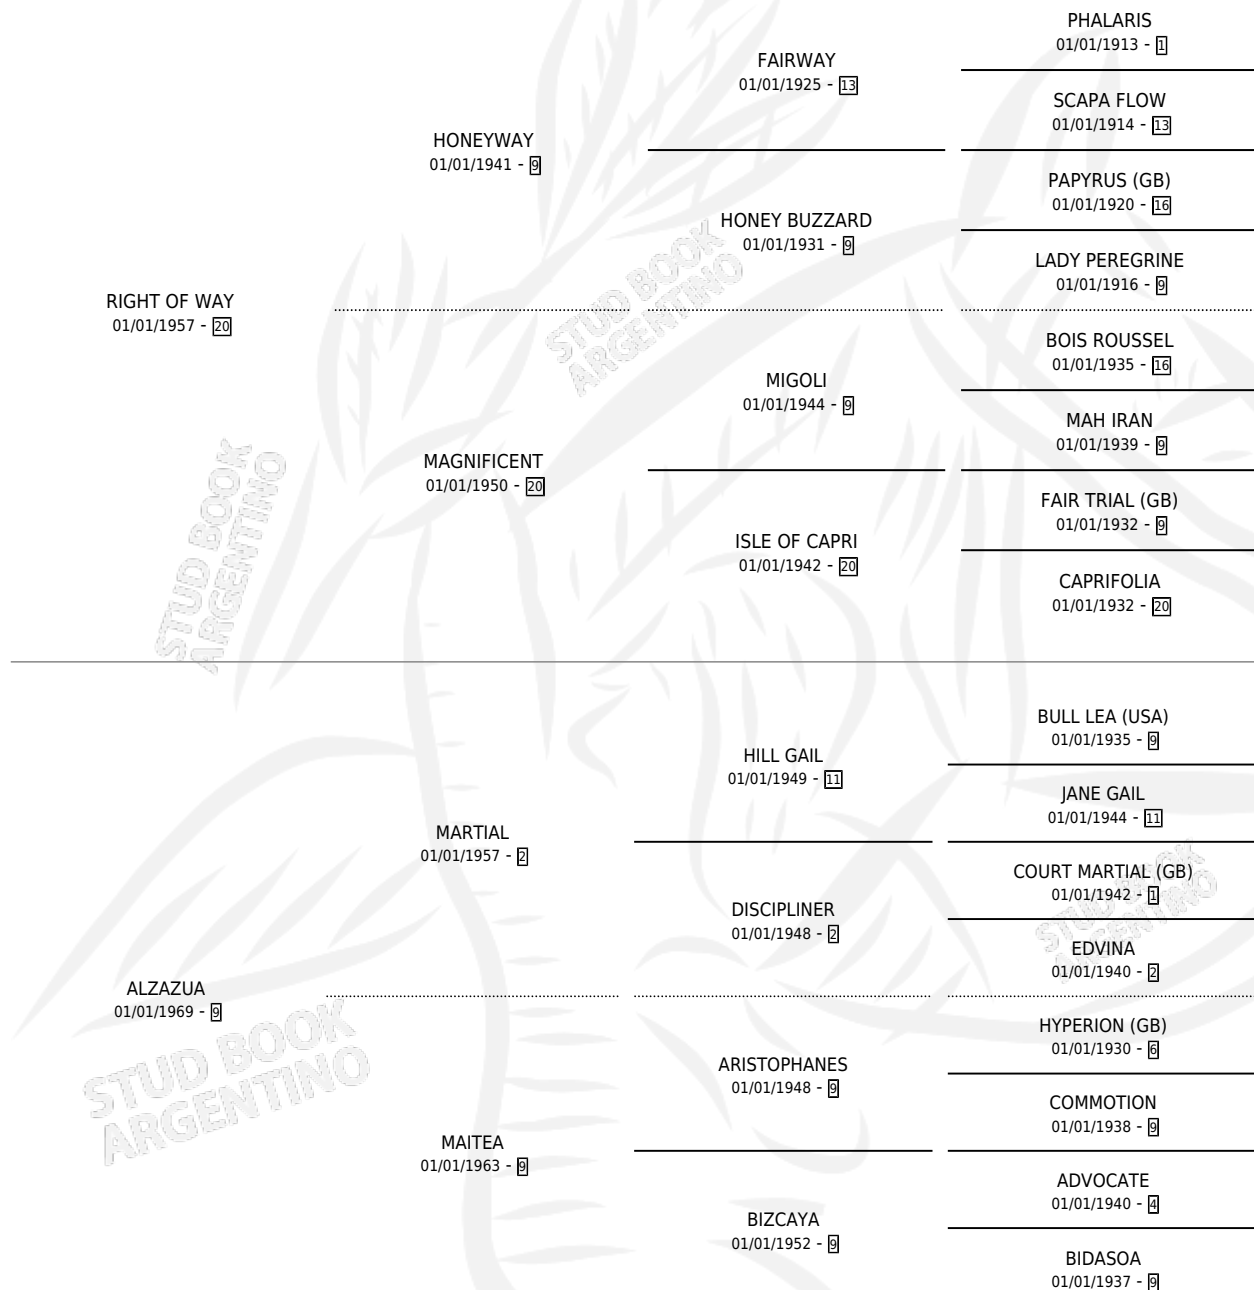

NAMEOPE

por **RIGHT OF WAY** y **ALZAZUA** por **MARTIAL**

Argentina · Hembra · Alazan · SP · 01/01/1975
Familia 9-g · Volumen 29

ESTADO

TIPIFICACIÓN SANGUÍNEA	X
TIPIFICACIÓN POR ADN	X
PASAPORTE	X
IDENTIFICACIÓN POR MICROCHIP	X
REPRODUCTOR	✓

Lugar de nacimiento: Campo particular

Criador: Sin dato

~

HIJOS

	MACHOS	HEMBRAS
2 NACIERON	1	1
2 CORRIERON	1	1
2 GANARON	1	1
0 GANADORES CL	0 GANADORES GR	0 GANADORES G1

PEDIGREE

CAMPAÑA

Solo carreras oficiales de Argentina