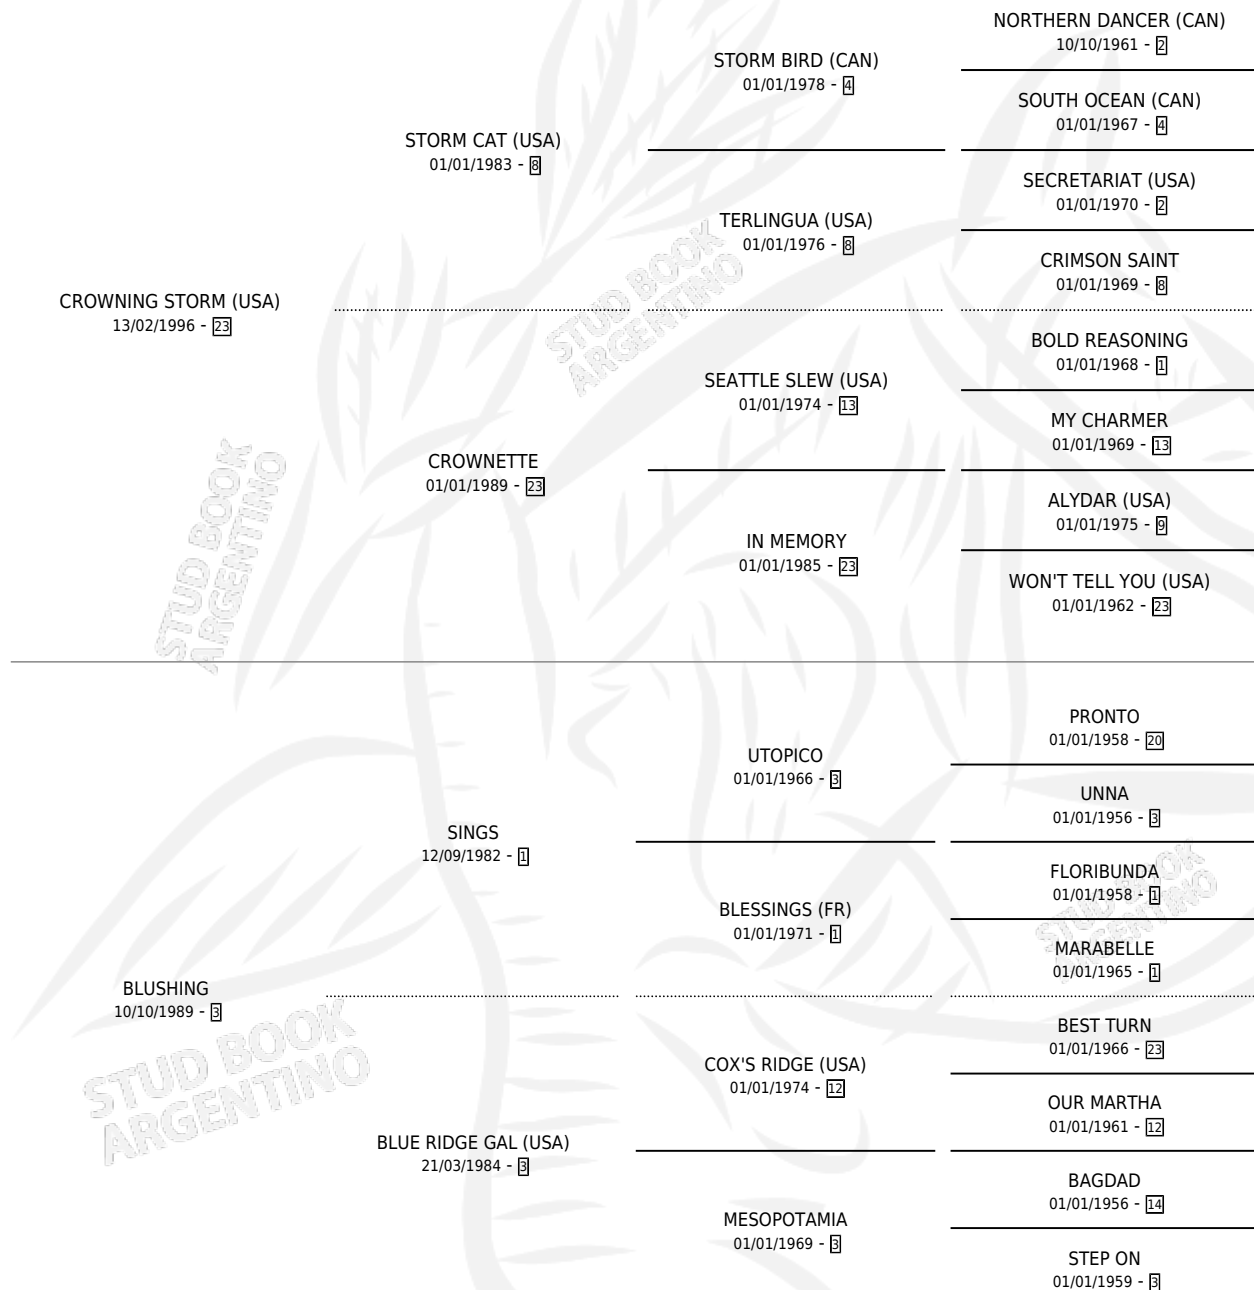

FEMANOE

por **CROWNING STORM (USA)** y **BLUSHING** por **SINGS**

Argentina · Hembra · Zaino Doradillo · SP · 06/07/2006
Familia 3-n · Volumen 39

ESTADO

TIPIFICACIÓN SANGUÍNEA	X
TIPIFICACIÓN POR ADN	✓
PASAPORTE	X
IDENTIFICACIÓN POR MICROCHIP	X
REPRODUCTOR	✓

Lugar de nacimiento: San Lorenzo de Areco

Criador: Sin dato

~

HIJOS

	MACHOS	HEMBRAS
5 NACIERON	3	2
1 CORRIERON	1	0

SIN ACTUACIONES

PEDIGREE

S

mientos 5 / Efectividad 83.33%

PADRILLO	PRODUCTO	CRIADOR	1ER SERVICIO	ÚLTIMO SERVICIO
LAMPARD	RUBY LAM (H A, 12/09/2018)	SR ARMANDO	13/10/2017	13/10/2017
LAMPARD	∅		21/11/2014	21/11/2014
LAMPARD	VALENTINO LAMP (M Z, 05/10/2014)	NOVILLO CARLOS ARMANDO	26/10/2013	04/11/2013
LAMPARD	LAMPARD CORAZON (M Z, 15/09/2012)	NOVILLO CARLOS ARMANDO	03/10/2011	03/10/2011
CITY STRIPES	NANU STORM (H A, 31/08/2011) •MURIÓ EL 13/02/2012•	NOVILLO CARLOS ARMANDO	01/10/2010	01/10/2010
CITY STRIPES	CITY CHARLIE (M A, 08/09/2010)	NOVILLO CARLOS ARMANDO	12/09/2009	08/10/2009