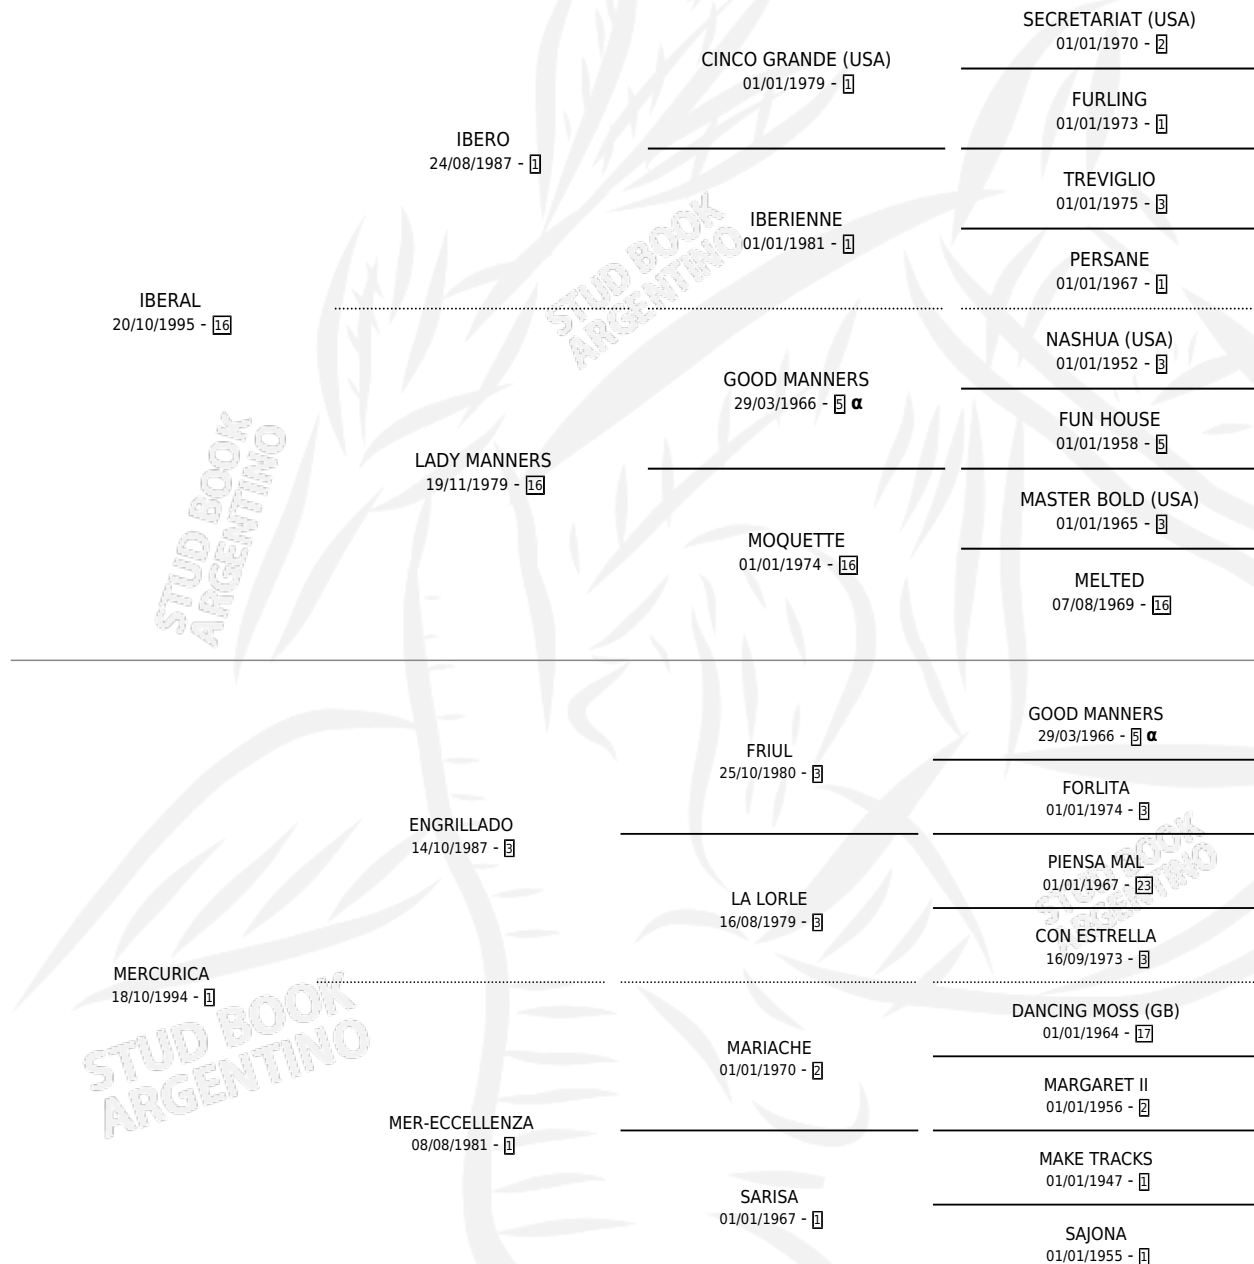

EL SAN JORGE

por **IBERAL** y **MERCURICA** por **ENGRILLADO**

Argentina · Macho · Alazan · SP · 27/08/2006
Familia 1-t · Volumen 39

ESTADO

TIPIFICACIÓN SANGUÍNEA	X
TIPIFICACIÓN POR ADN	✓
PASAPORTE	✓
IDENTIFICACIÓN POR MICROCHIP	X
REPRODUCTOR	X

Lugar de nacimiento: Soy Pepe

Criador: Sin dato

PEDIGREE

INBREEDING : α

EL SAN JORGE

Datos oficiales del Stud Book Argentino

Documento generado el 11/05/2026

studbook.org.ar