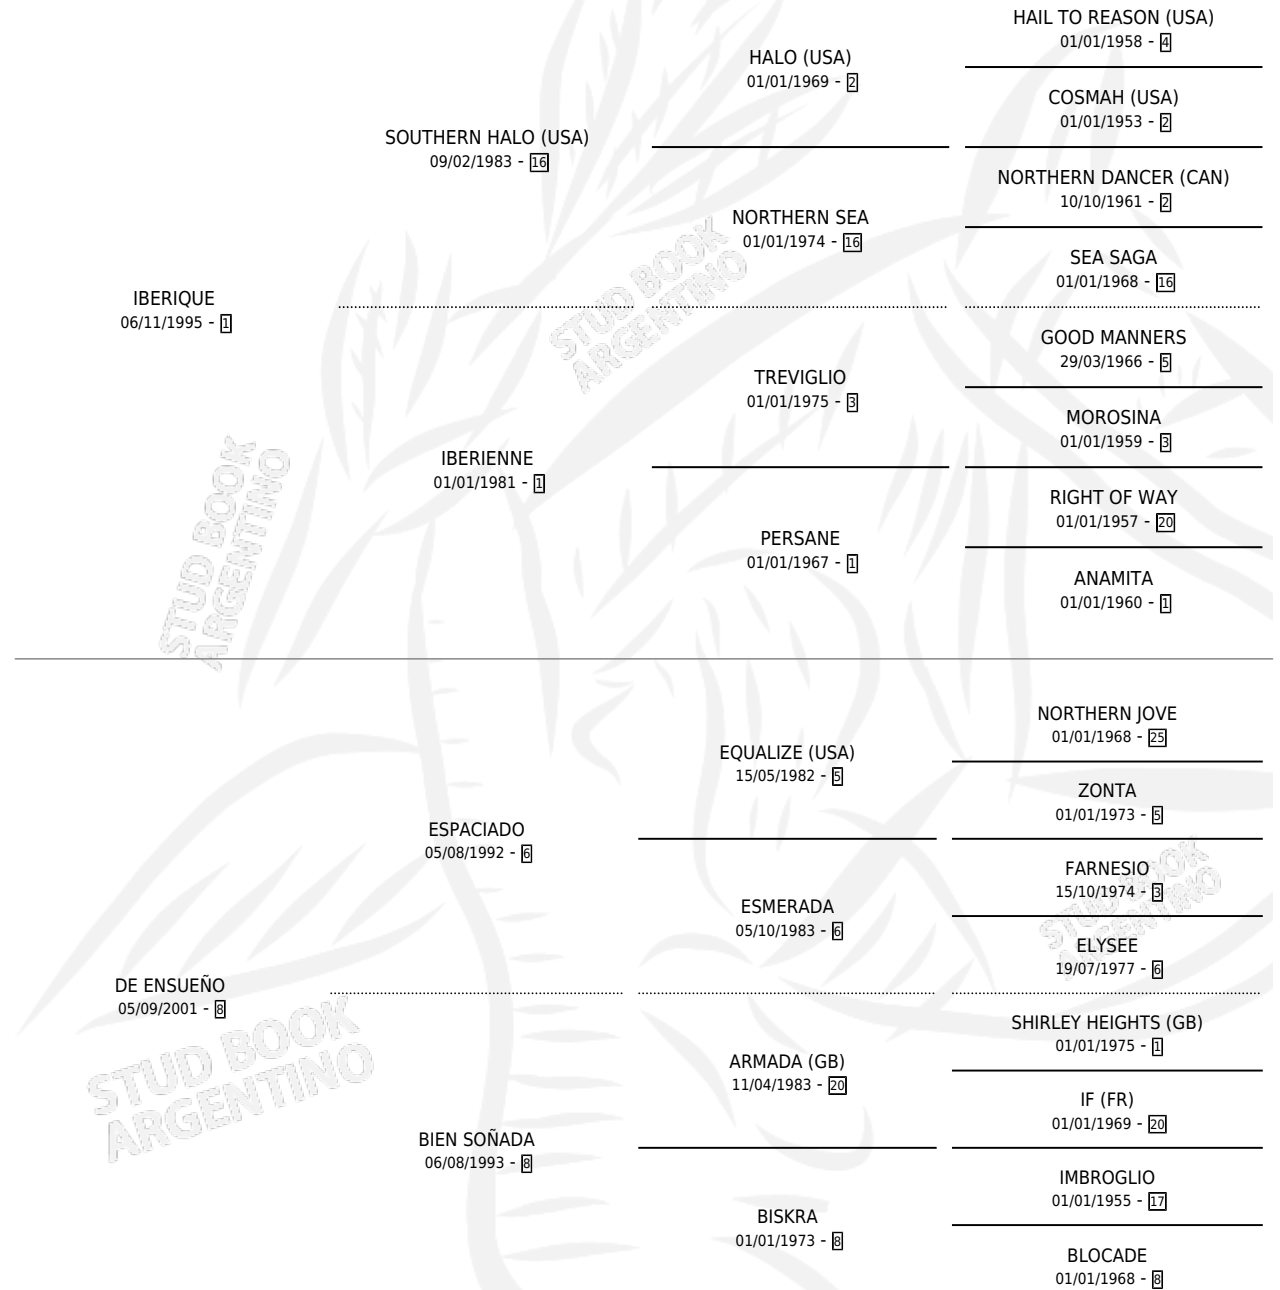

SUEÑA GALA

por **IBERIQUE** y **DE ENSUEÑO** por **ESPACIADO**

Argentina · Hembra · Tordillo · SP · 21/08/2006
Familia 8-f · Volumen 39

ESTADO

TIPIFICACIÓN SANGUÍNEA	X
TIPIFICACIÓN POR ADN	✓
PASAPORTE	X
IDENTIFICACIÓN POR MICROCHIP	X
REPRODUCTOR	✓

Lugar de nacimiento: Vadarkblar

Criador: Vadarkblar

PEDIGREE