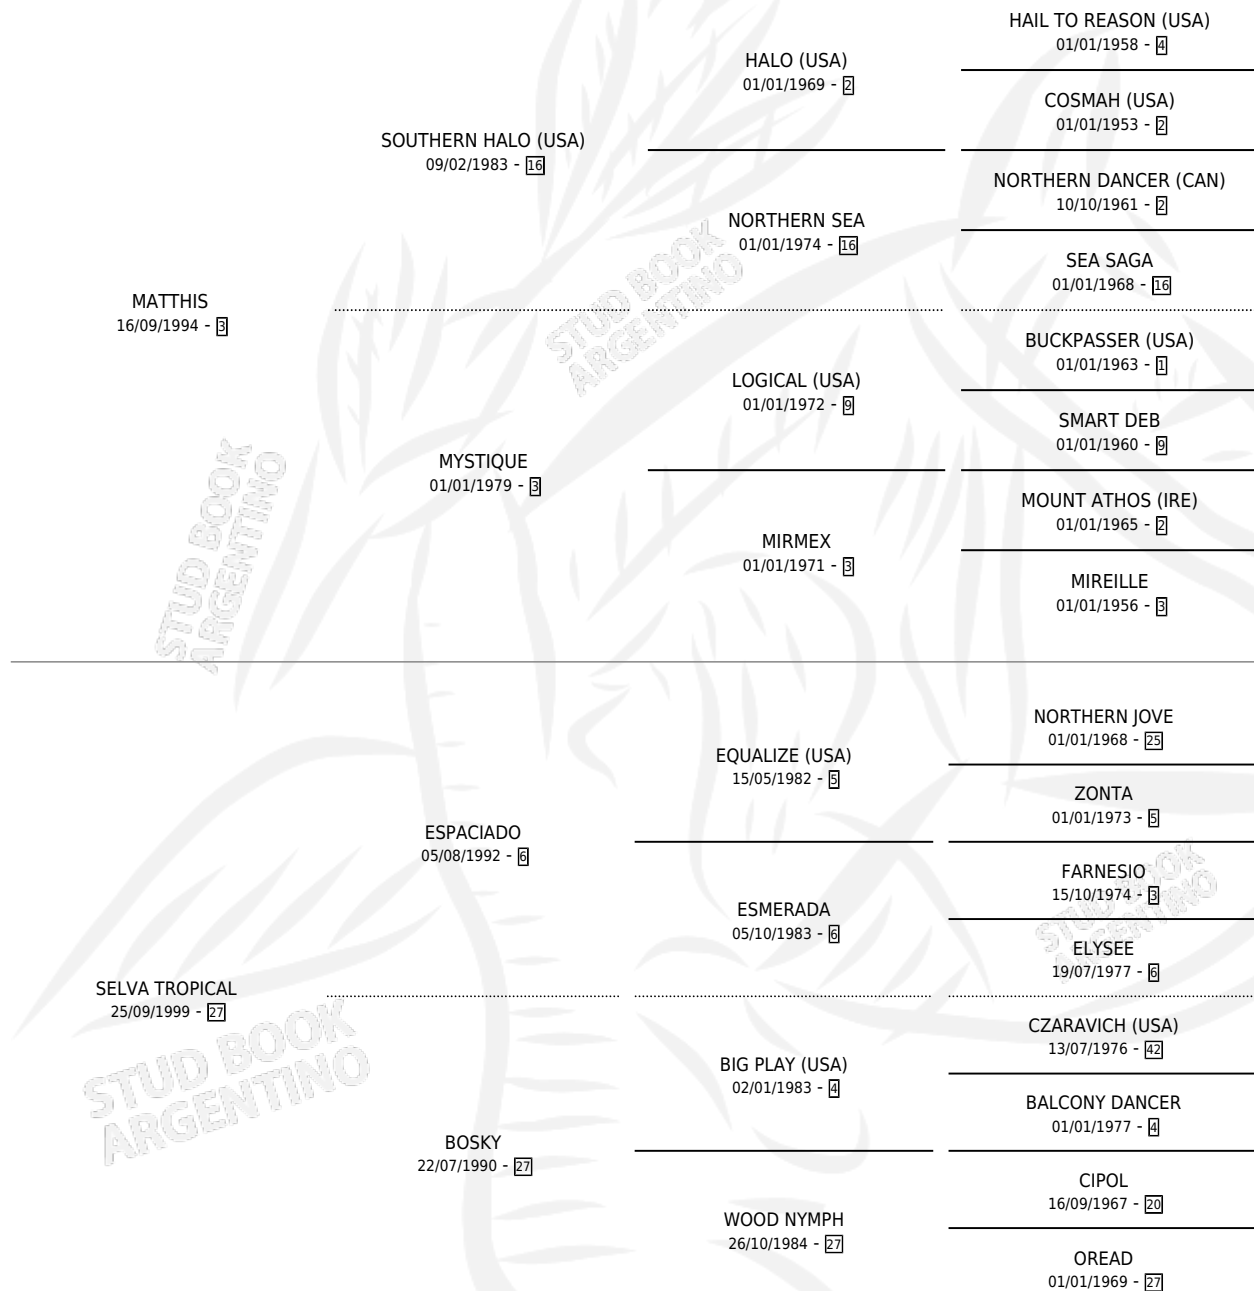

PINTO SELVAS

por MATTHIS y SELVA TROPICAL por ESPACIADO

Argentina · Macho · Alazan · SP · 03/09/2006
Familia 27-a · Volumen 39

ESTADO

TIPIFICACIÓN SANGUÍNEA	X
TIPIFICACIÓN POR ADN	✓
PASAPORTE	X
IDENTIFICACIÓN POR MICROCHIP	X
REPRODUCTOR	X

Lugar de nacimiento: Vadarkblar

Criador: Vadarkblar

PEDIGREE

PINTO SELVAS

Datos oficiales del Stud Book Argentino

Documento generado el 04/05/2026

studbook.org.ar