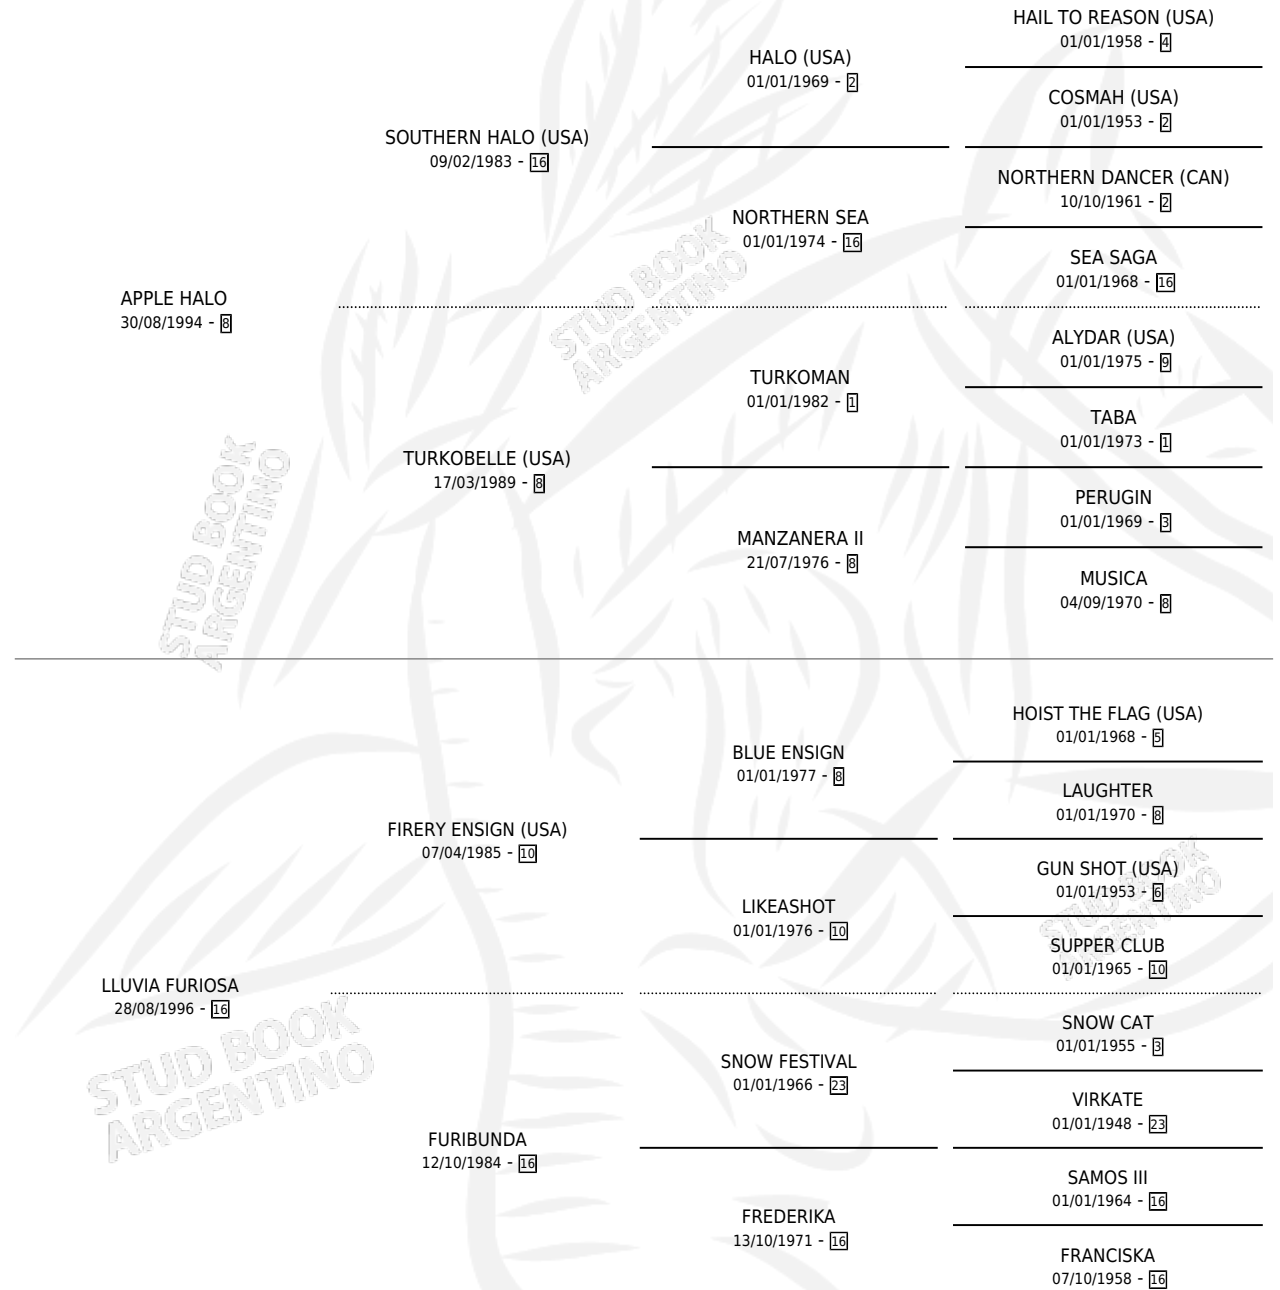

DORADITO

por **APPLE HALO** y **LLUVIA FURIOSA** por **FIRERY ENSIGN (USA)**

Argentina · Macho · Alazan · SP · 22/08/2006
Familia 16-f · Volumen 39

ESTADO

TIPIFICACIÓN SANGUÍNEA	X
TIPIFICACIÓN POR ADN	✓
PASAPORTE	✓
IDENTIFICACIÓN POR MICROCHIP	X
REPRODUCTOR	X

Lugar de nacimiento: Don Narciso

Criador: Don Narciso

PEDIGREE