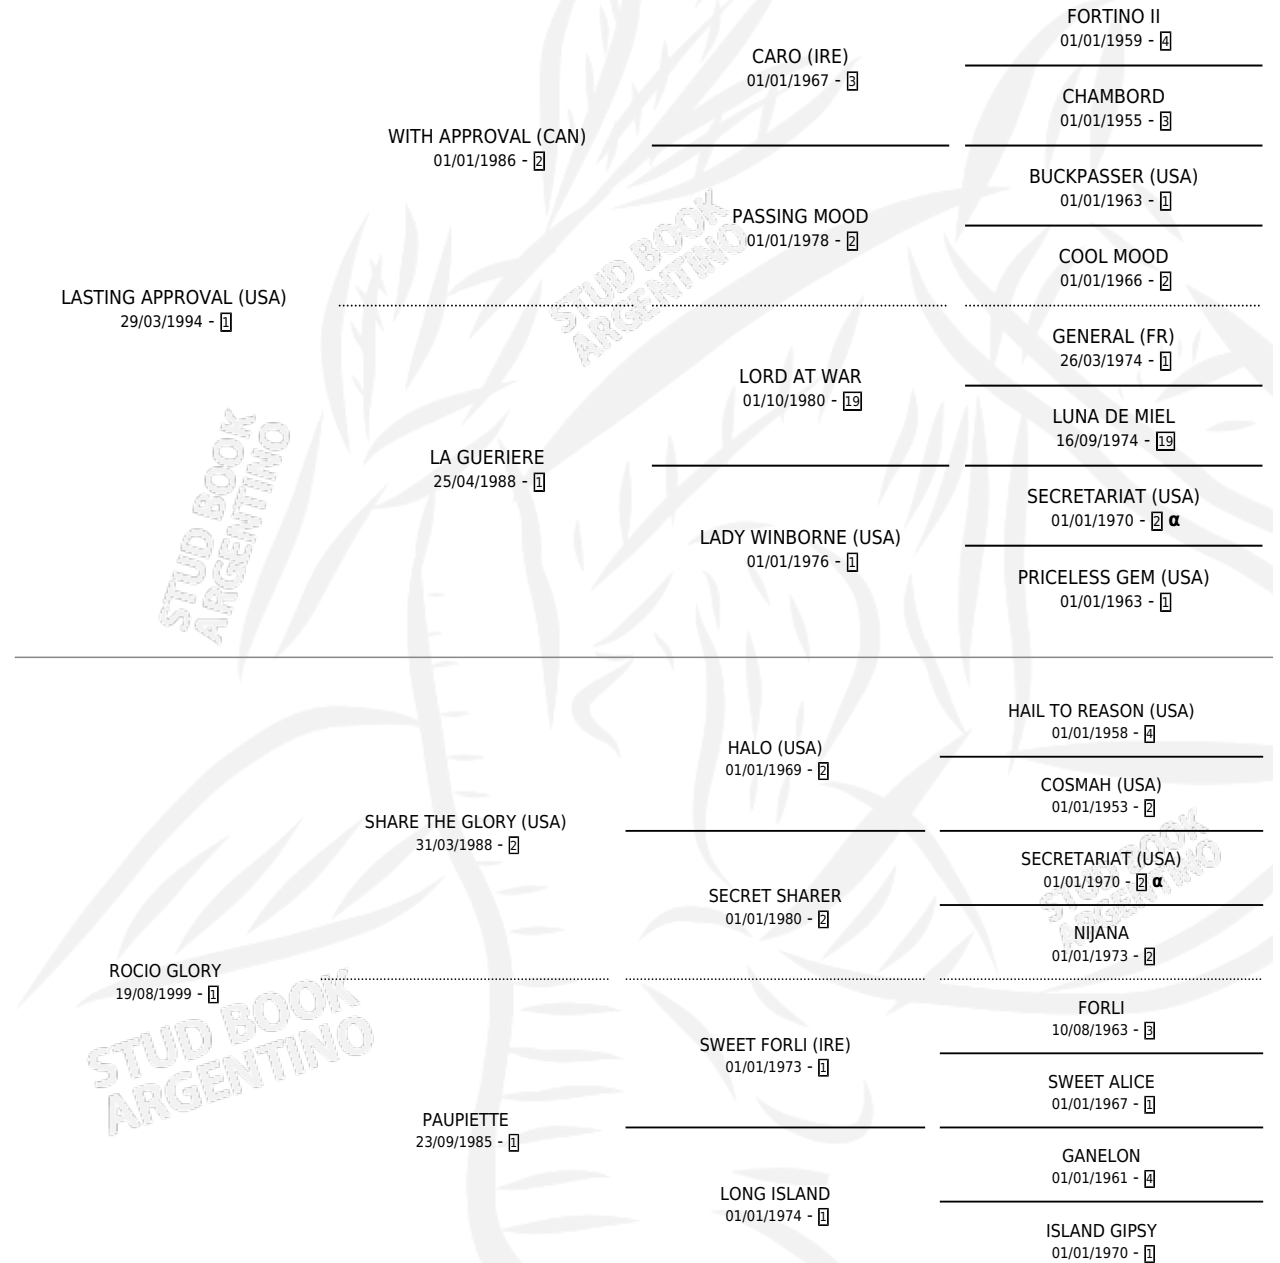

SWEET LASTING

por **LASTING APPROVAL (USA)** y **ROCIO GLORY** por
SHARE THE GLORY (USA)

Argentina · Hembra · Tordillo · SP · 10/08/2006
Familia 1-e · Volumen 39

ESTADO

TIPIFICACIÓN SANGUÍNEA	X
TIPIFICACIÓN POR ADN	✓
PASAPORTE	X
IDENTIFICACIÓN POR MICROCHIP	X
REPRODUCTOR	✓

Lugar de nacimiento: Los Ciruelos
Criador: D Angelo Roberto Edmundo

PEDIGREE

INBREEDING : α