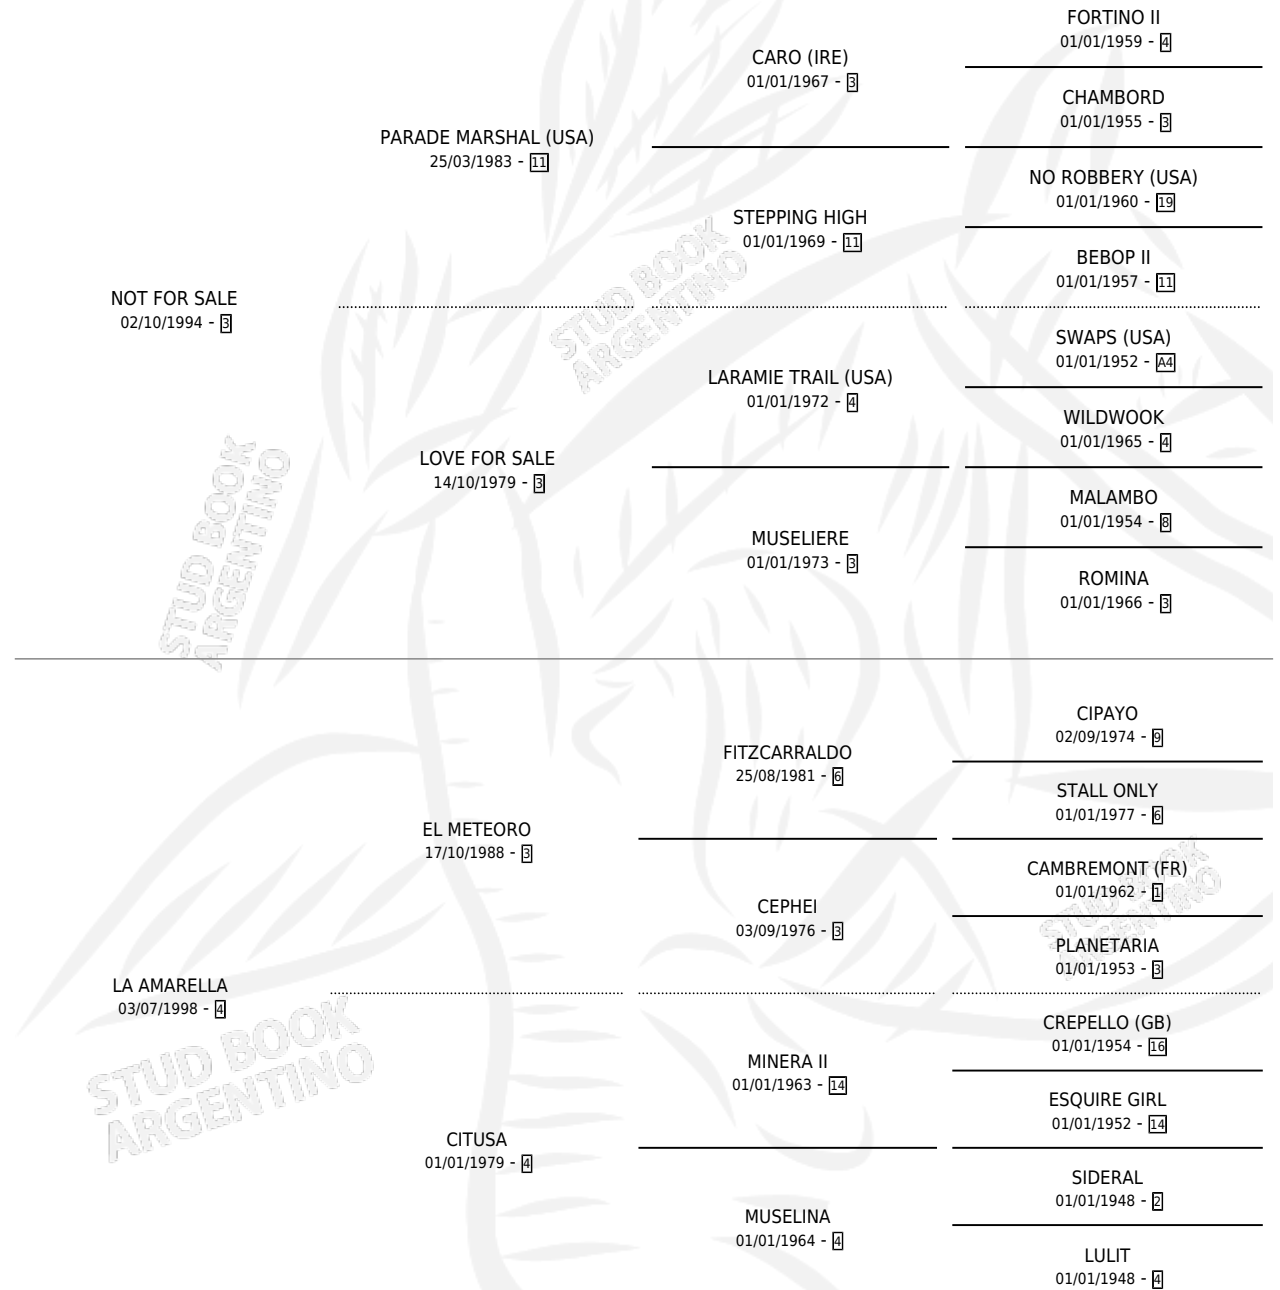

JAUNE

por NOT FOR SALE y LA AMARELLA por EL METEORO

Argentina · Hembra · Zaino · SP · 07/08/2006
Familia 4-j · Volumen 39

ESTADO

TIPIFICACIÓN SANGUÍNEA	X
TIPIFICACIÓN POR ADN	X
PASAPORTE	X
IDENTIFICACIÓN POR MICROCHIP	X
REPRODUCTOR	X

Lugar de nacimiento: El Galo

Criador: El Galo

PEDIGREE

JAUNE

Datos oficiales del Stud Book Argentino

Documento generado el 04/05/2026

studbook.org.ar