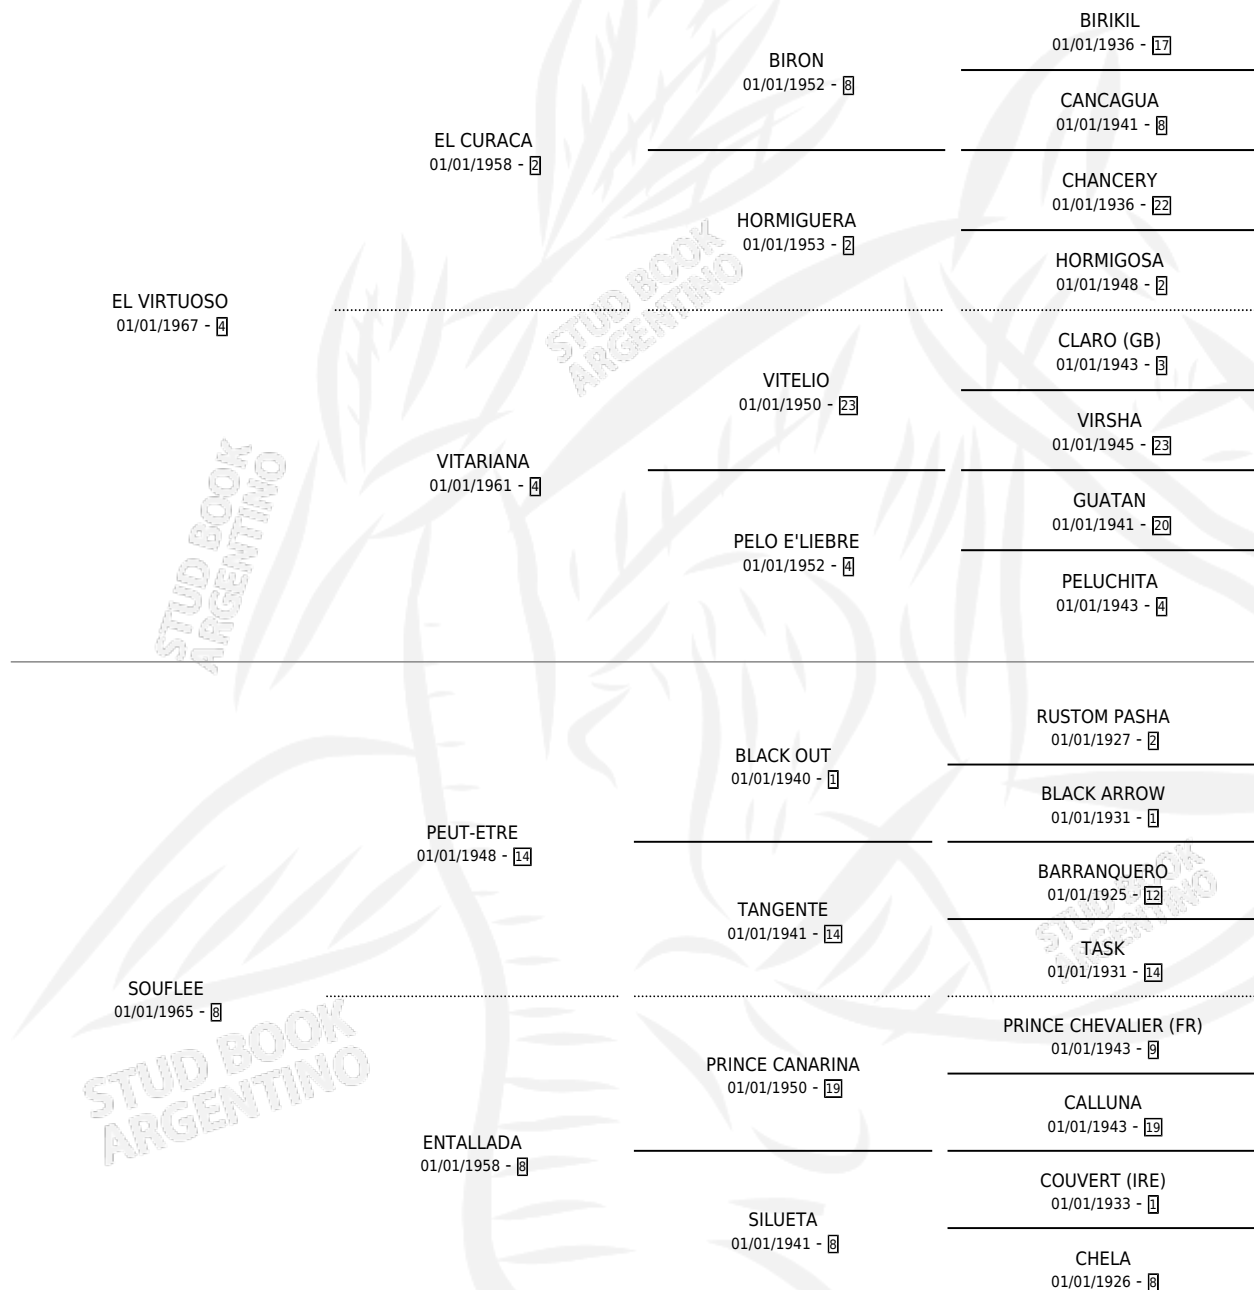

SEEBRING

por **EL VIRTUOSO** y **SOUFLEE** por **PEUT-ETRE**

Argentina · Hembra · Zaino · SP · 01/01/1975
Familia 8-j · Volumen 29

ESTADO

TIPIFICACIÓN SANGUÍNEA	X
TIPIFICACIÓN POR ADN	X
PASAPORTE	X
IDENTIFICACIÓN POR MICROCHIP	X
REPRODUCTOR	✓

Lugar de nacimiento: Campo particular

Criador: Scarpello Salvador

~

HIJOS

	MACHOS	HEMBRAS
1 NACIERON	0	1
1 CORRIERON	0	1
1 GANARON	0	1
0 GANADORES CL	0 GANADORES GR	0 GANADORES G1

PEDIGREE

S

mientos 0 / Efectividad 0.00%

PADRILLO	PRODUCTO	CRIADOR	1ER SERVICIO	ÚLTIMO SERVICIO
SHIRE	∅		21/08/1987	21/08/1987
SEEBRING	∅		19/08/1986	21/08/1986
Datos oficiales del Stud Book Argentino	∅		14/08/1985	18/11/1985
SHIRE	∅			
SHIRE	∅			
SHIRE	∅			