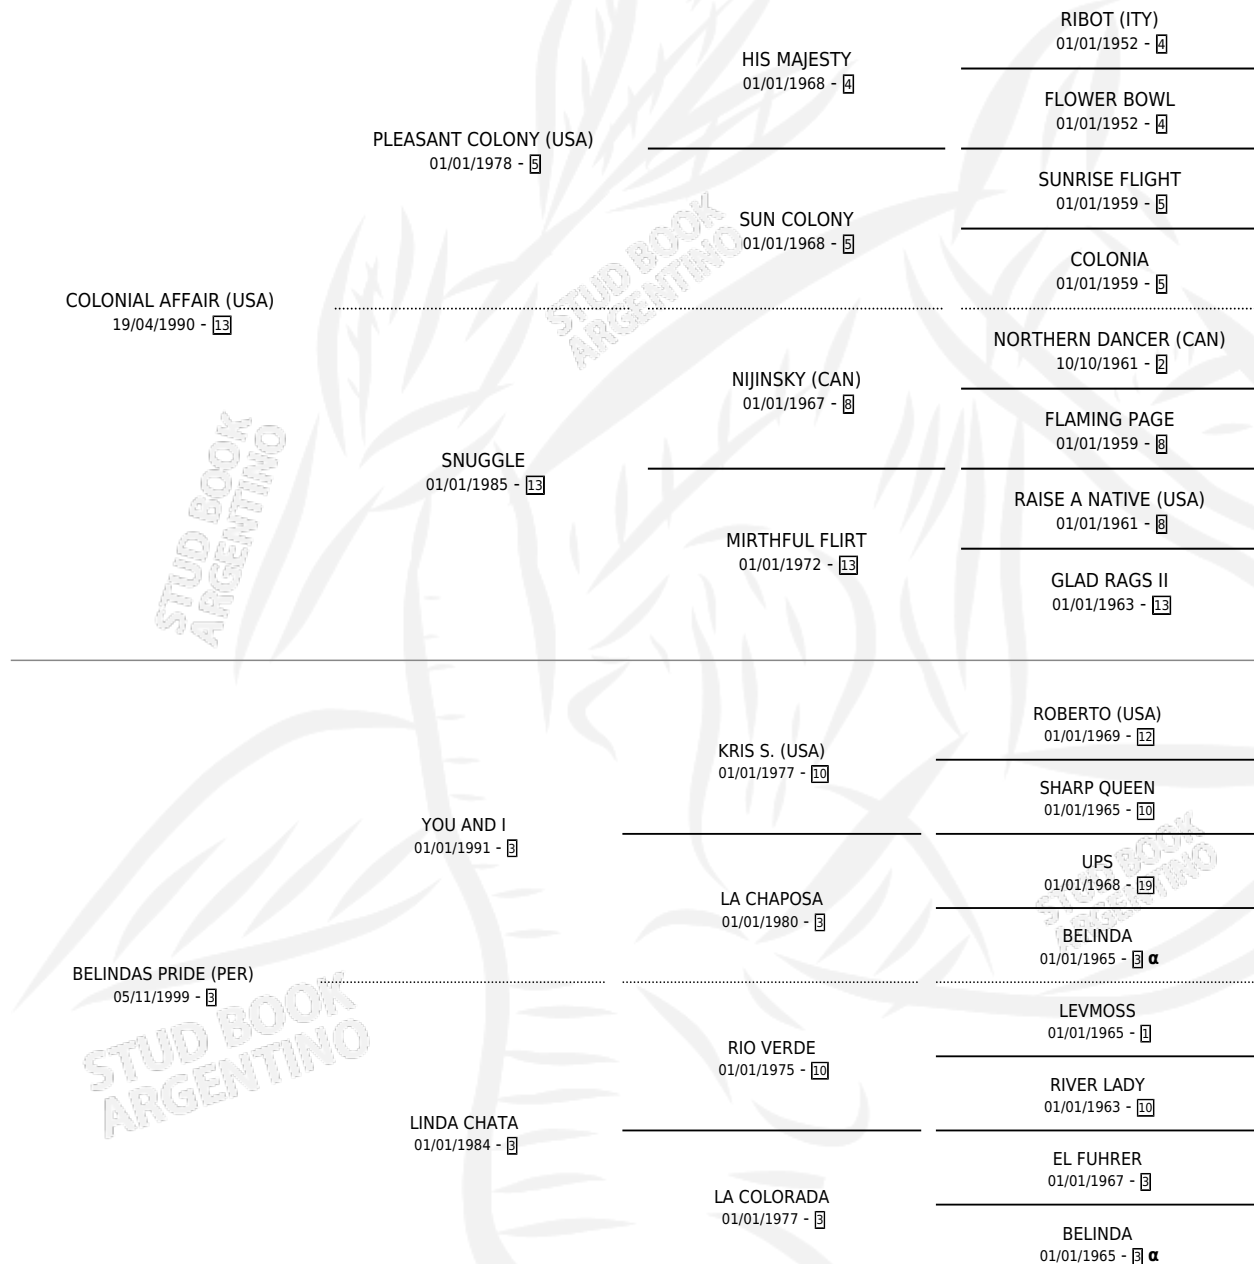

CHICO BUARQUE

por COLONIAL AFFAIR (USA) y BELINDAS PRIDE (PER)
por YOU AND I

Argentina · Macho · Zaino Negro · SP · 05/08/2006
Familia 3-b · Volumen 39

ESTADO

TIPIFICACIÓN SANGUÍNEA	X
TIPIFICACIÓN POR ADN	✓
PASAPORTE	X
IDENTIFICACIÓN POR MICROCHIP	X
REPRODUCTOR	X

Lugar de nacimiento: Lomas Altas
Criador: Rodeo Chico

PEDIGREE

INBREEDING : α

EXPORTACIÓN / IMPORTACIÓN

FECHA	MOVIMIENTO	PAÍS
01/09/2008	EXPORTADO	PERU

CHICO BUARQUE

Datos oficiales del Stud Book Argentino

Documento generado el 05/05/2026