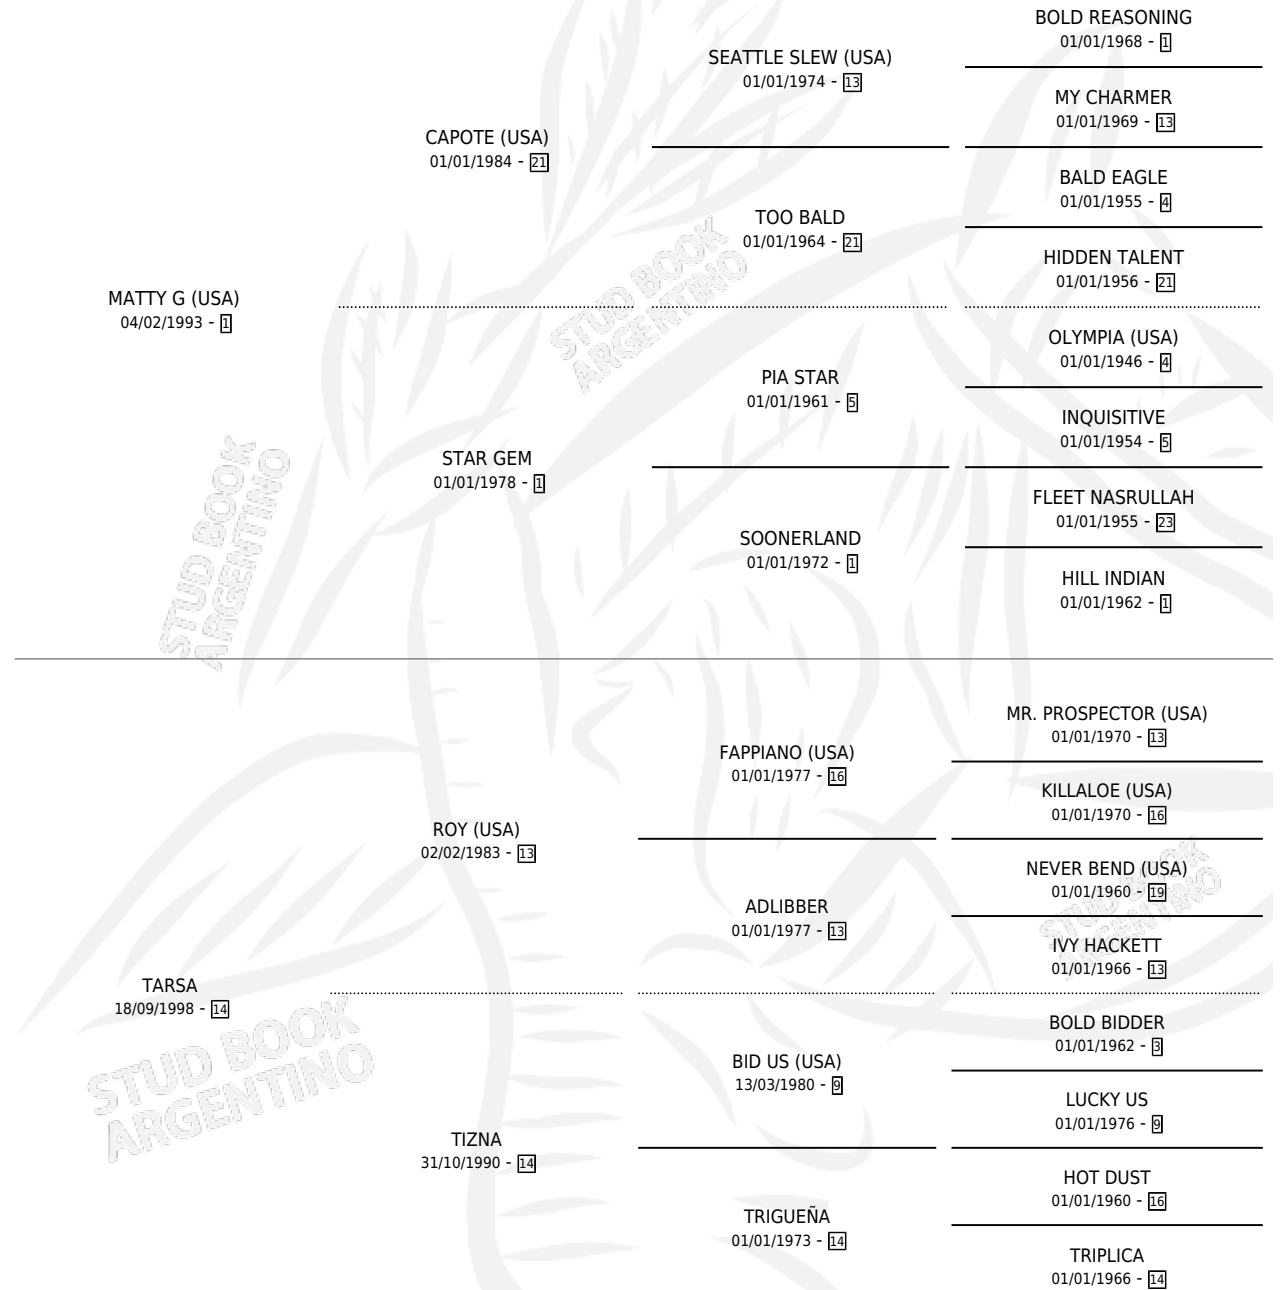

THEODORO

por **MATTY G (USA)** y **TARSA** por **ROY (USA)**

Argentina · Macho · Zaino · SP · 08/08/2006
Familia 14-a · Volumen 39

ESTADO

TIPIFICACIÓN SANGUÍNEA	X
TIPIFICACIÓN POR ADN	✓
PASAPORTE	X
IDENTIFICACIÓN POR MICROCHIP	X
REPRODUCTOR	X

Lugar de nacimiento: Vacacion

Criador: Vacacion

PEDIGREE