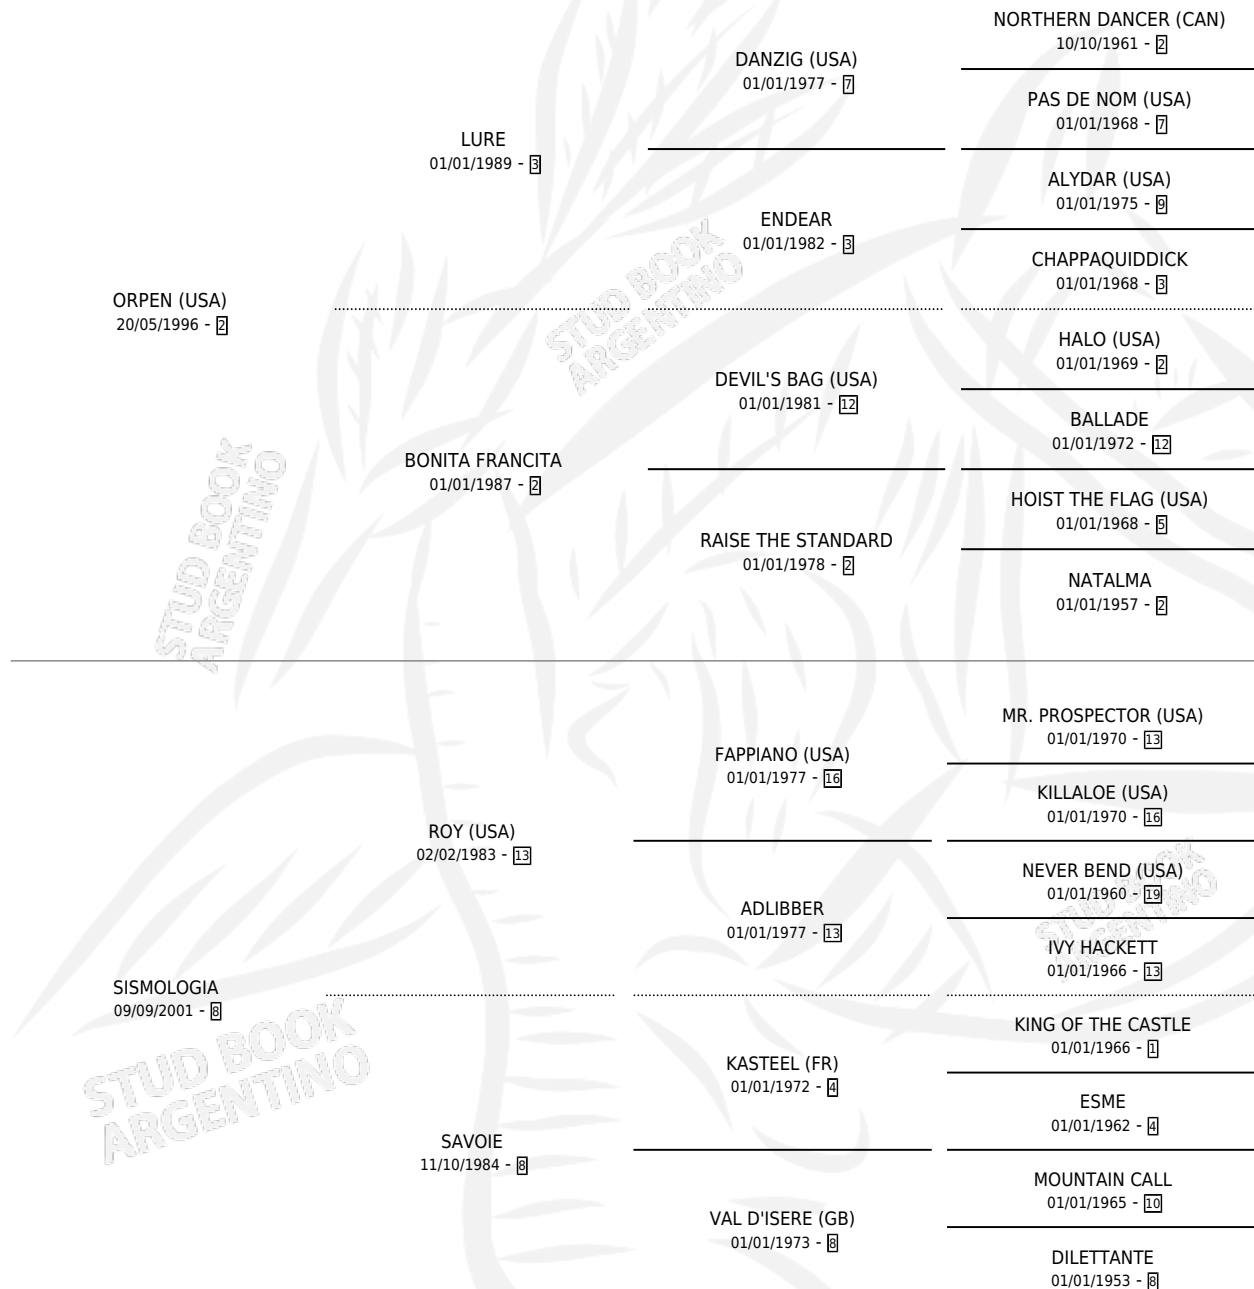

SUMIRE

por **ORPEN (USA)** y **SISMOLOGIA** por **ROY (USA)**

Argentina · Hembra · Zaino Doradillo · SP · 23/08/2006
Familia 8-c · Volumen 39

ESTADO

TIPIFICACIÓN SANGUÍNEA	X
TIPIFICACIÓN POR ADN	✓
PASAPORTE	X
IDENTIFICACIÓN POR MICROCHIP	X
REPRODUCTOR	✓

Lugar de nacimiento: Vacacion

Criador: Vacacion

~

HIJOS

	MACHOS	HEMBRAS
6 NACIERON	6	0
6 CORRIERON	6	0
3 GANARON	3	0
0 GANADORES CL	0 GANADORES GR	0 GANADORES G1

PEDIGREE