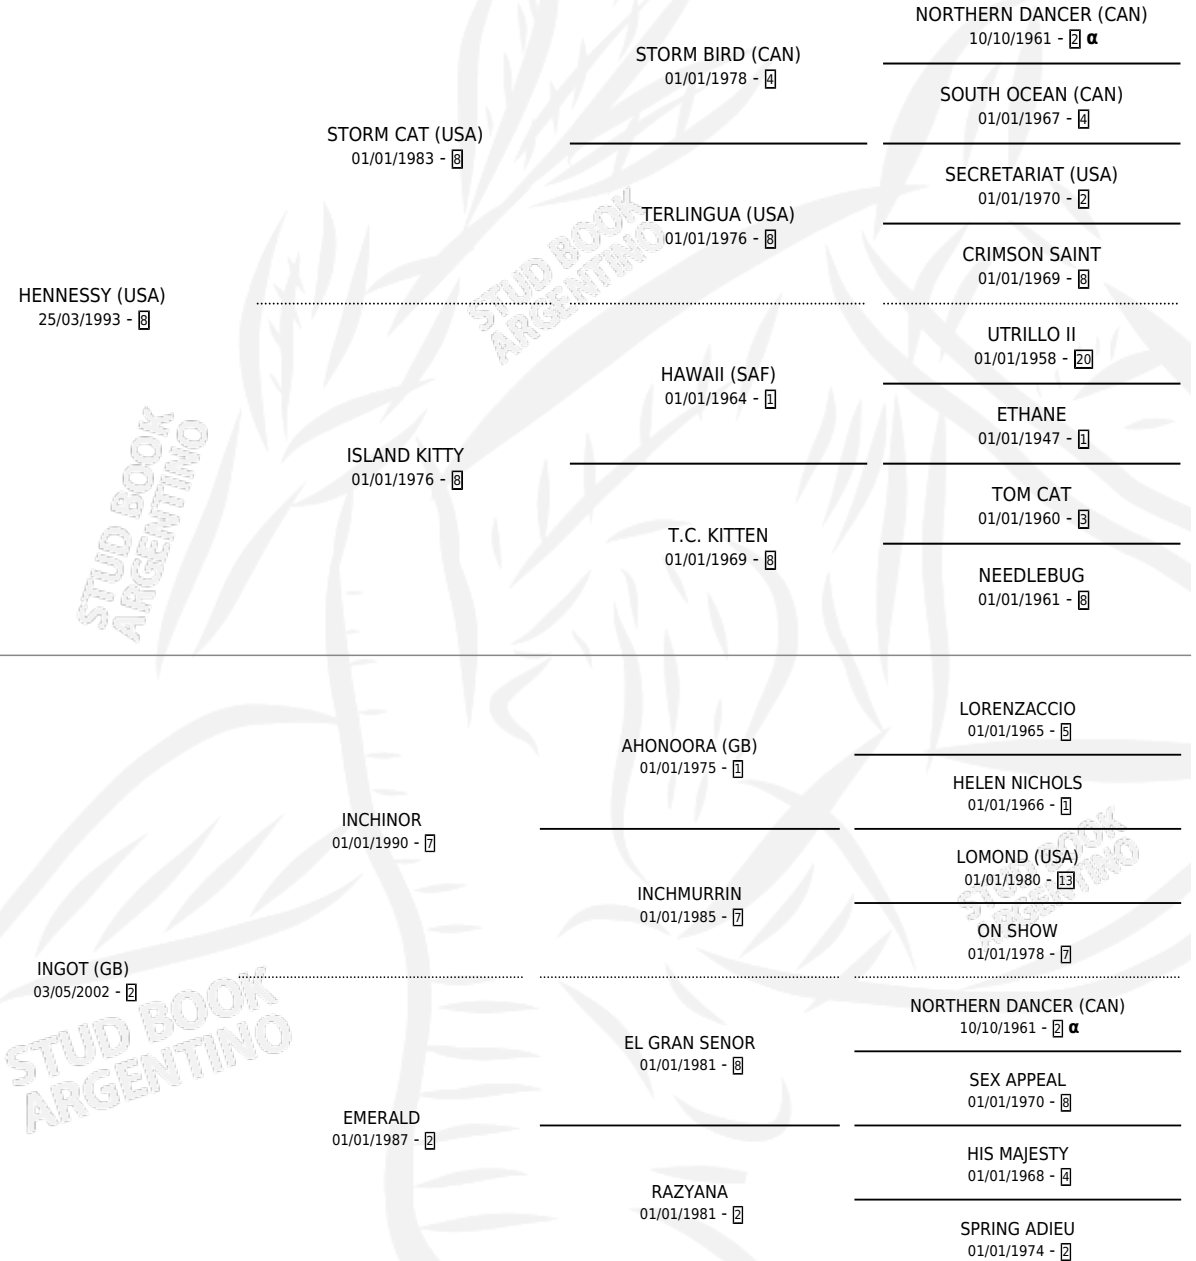

INDIAN GOT

por HENNESSY (USA) y INGOT (GB) por INCHINOR

Argentina · Hembra · Alazan · SP · 16/08/2006
Familia 2-d · Volumen 39

ESTADO

TIPIFICACIÓN SANGUÍNEA	X
TIPIFICACIÓN POR ADN	✓
PASAPORTE	X
IDENTIFICACIÓN POR MICROCHIP	X
REPRODUCTOR	✓

Lugar de nacimiento: Vacacion

Criador: Vacacion

~

HIJOS

	MACHOS	HEMBRAS
9 NACIERON	3	6
5 CORRIERON	1	4
1 GANARON	0	1
0 GANADORES CL	0 GANADORES GR	0 GANADORES G1

PEDIGREE

INBREEDING : α

CAMPAÑA