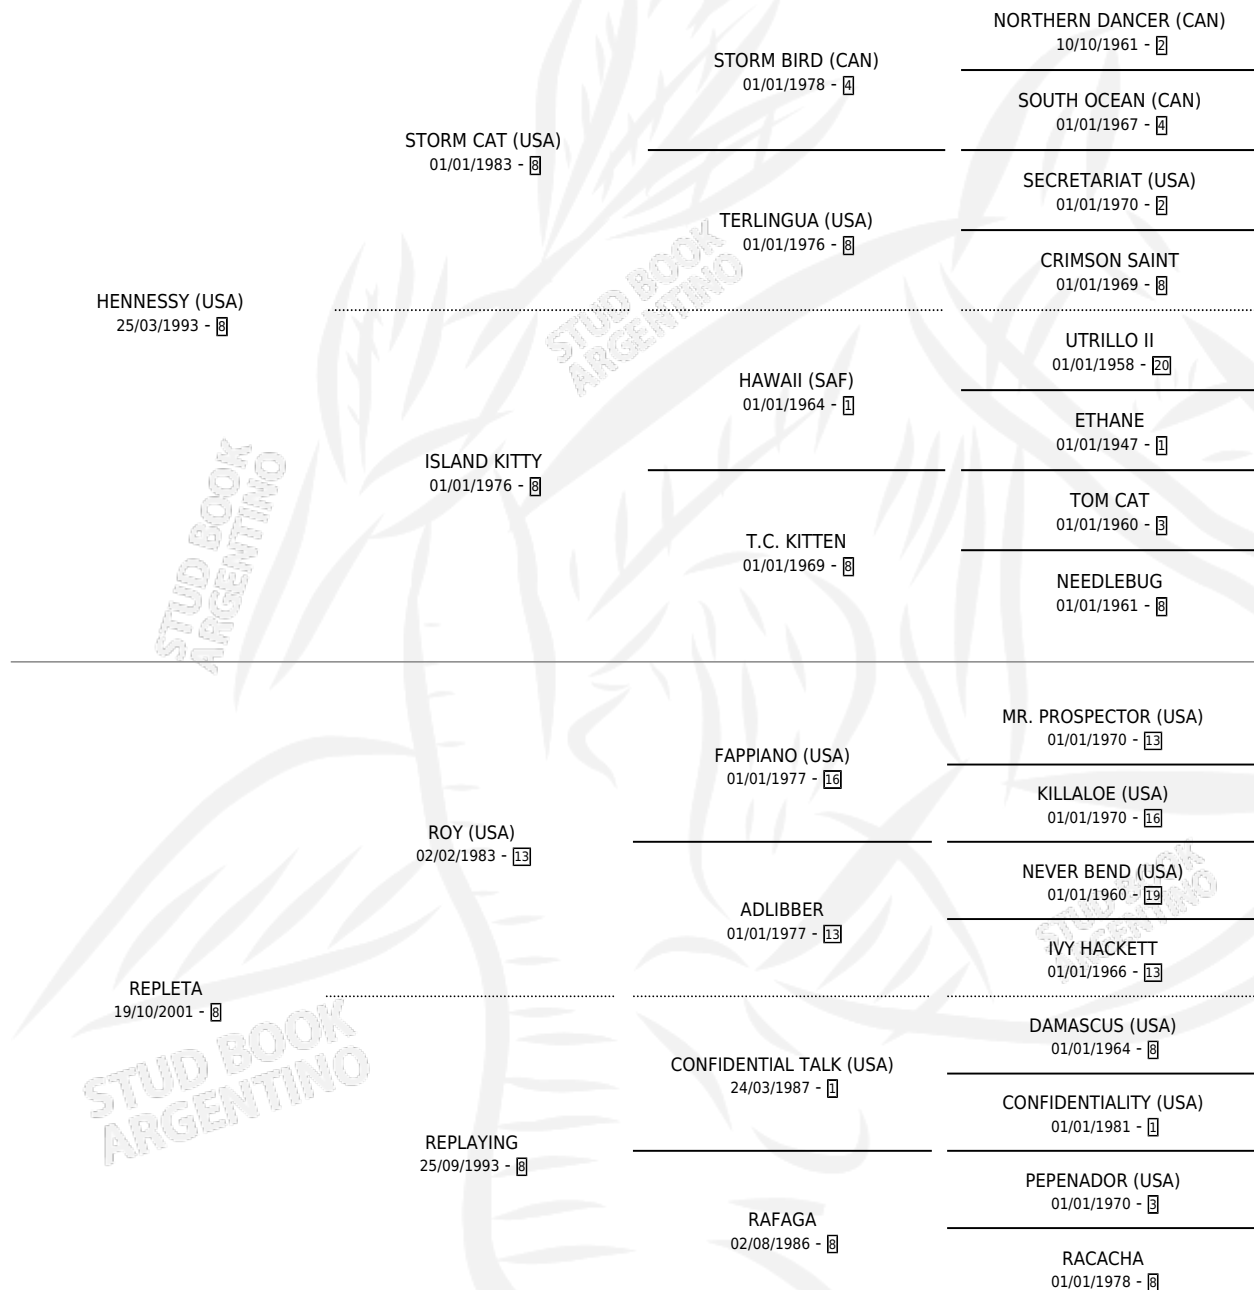

RAISHA

por **HENNESSY (USA)** y **REPLETA** por **ROY (USA)**

Argentina · Hembra · Alazan · SP · 16/08/2006
Familia 8-k · Volumen 39

ESTADO

TIPIFICACIÓN SANGUÍNEA	X
TIPIFICACIÓN POR ADN	✓
PASAPORTE	X
IDENTIFICACIÓN POR MICROCHIP	X
REPRODUCTOR	✓

Lugar de nacimiento: La Esperanza

Criador: La Esperanza

~

HIJOS

	MACHOS	HEMBRAS
4 NACIERON	3	1
1 CORRIERON	0	1
1 GANARON	0	1
0 GANADORES CL	0 GANADORES GR	0 GANADORES G1

PEDIGREE

S

cimientos 4 / Efectividad 40.00%

PADRILLO	PRODUCTO	CRIADOR	1ER SERVICIO	ÚLTIMO SERVICIO
RECAPTURETHEGLORY (USA)	∅		25/09/2018	25/09/2018
RAISHA RECAPTURETHEGLORY (USA)	∅		25/09/2018	25/09/2018
Datos oficiales del Stud Book Argentino RECAPTURETHEGLORY (USA) Documento generado el 05/05/2026	∅		16/10/2016	16/10/2016
RECAPTURETHEGLORY (USA) studbook.org.ar	SHA REC (M Z, 05/10/2016)	LUNA NEGRA S.R.L.	02/11/2015	05/11/2015
INFORMatico	EL SHA INFORME (M A, 23/10/2015) •MURIÓ EL 02/07/2016•	LA GRINGA	13/11/2014	13/11/2014
RECAPTURETHEGLORY (USA)	∅		04/11/2013	04/11/2013
MARUCO PLUS	USAIN PLUSH (M T, 07/08/2013)	LUNA NEGRA S.R.L.	22/08/2012	24/08/2012
MARUCO PLUS	∅		27/08/2011	29/08/2011
CATCHER IN THE RYE (IRE)	∅		27/10/2010	08/12/2010
SEEKER'S REWARD (CAN)	SISTEMA MARIA (H A, 30/07/2010)	LA GRINGA	21/08/2009	21/08/2009