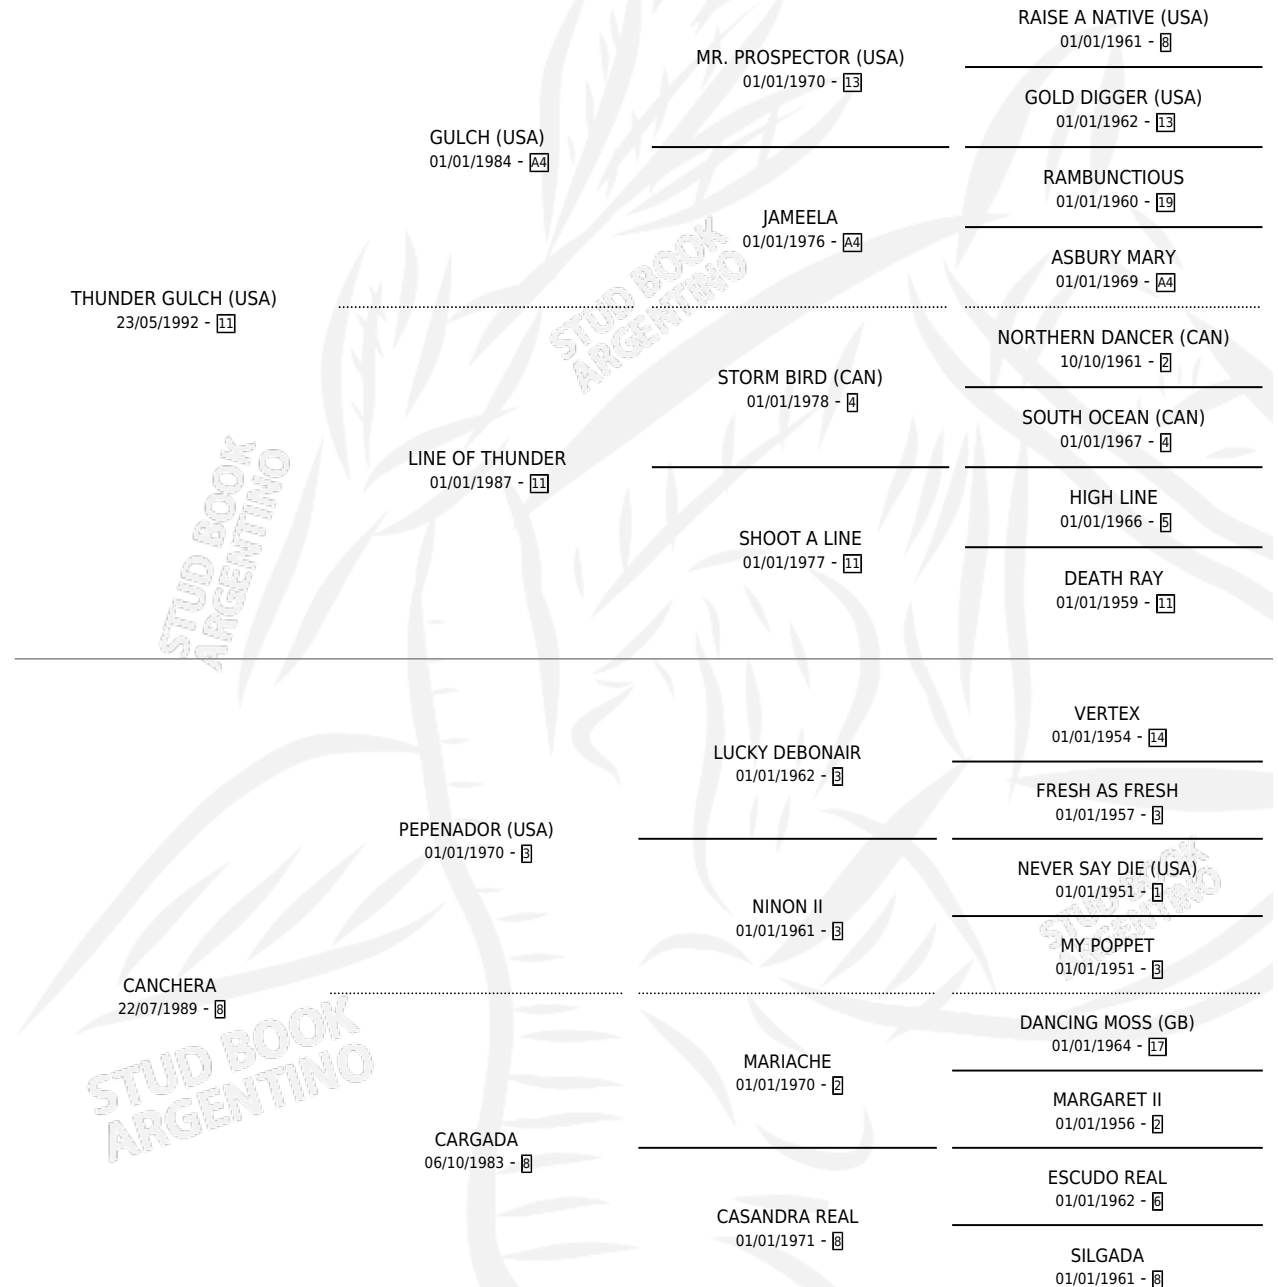

CANCHERISIMA

por **THUNDER GULCH (USA)** y **CANCHERA** por **PEPENADOR (USA)**

Argentina · Hembra · Alazan · SP · 10/09/2006
Familia 8-j · Volumen 39

ESTADO

TIPIFICACIÓN SANGUÍNEA	X
TIPIFICACIÓN POR ADN	✓
PASAPORTE	X
IDENTIFICACIÓN POR MICROCHIP	X
REPRODUCTOR	✓

Lugar de nacimiento: La Esperanza

Criador: La Esperanza

~

HIJOS

	MACHOS	HEMBRAS
7 NACIERON	4	3
5 CORRIERON	3	2
3 GANARON	2	1
0 GANADORES CL	0 GANADORES GR	0 GANADORES G1

PEDIGREE

S

mientos 7 / Efectividad 87.50%

PADRILLO	PRODUCTO	CRIADOR	1ER SERVICIO	ÚLTIMO SERVICIO
STRATEGIC PRINCE (GB)	Ø		16/11/2016	16/11/2016
CANCHERISIMA PORTAL DEL ALTO	CANCHERISIMA ES (H Z, 24/10/2016) •MURIÓ EL 19/04/2024•	LA ESPERANZA	11/11/2015	11/11/2015
Datos oficiales del Stud Book Argentino Documento generado el 03/05/2026	EMPEROR RICHARD CANCHERISIMO RICHARD (M Z, 20/10/2015)	LA ESPERANZA	08/11/2014	08/11/2014
JUMP START (USA)	CURSORA START (H Z, 12/10/2014)	LA ESPERANZA	04/11/2013	04/11/2013
SUCCESSFUL APPEAL (USA)	CURSADOR (M Z, 24/08/2013)	LA ESPERANZA	09/09/2012	09/09/2012
JUMP START (USA)	CALORINO (M Z, 18/08/2012)	LA ESPERANZA	02/09/2011	02/09/2011
JUMP START (USA)	CURSOR REAL (M Z, 07/08/2011)	LA ESPERANZA	22/08/2010	22/08/2010
JUMP START (USA)	CURSORA REAL (H Z, 23/07/2010) •MURIÓ EL 22/07/2022•	LA ESPERANZA	11/08/2009	11/08/2009