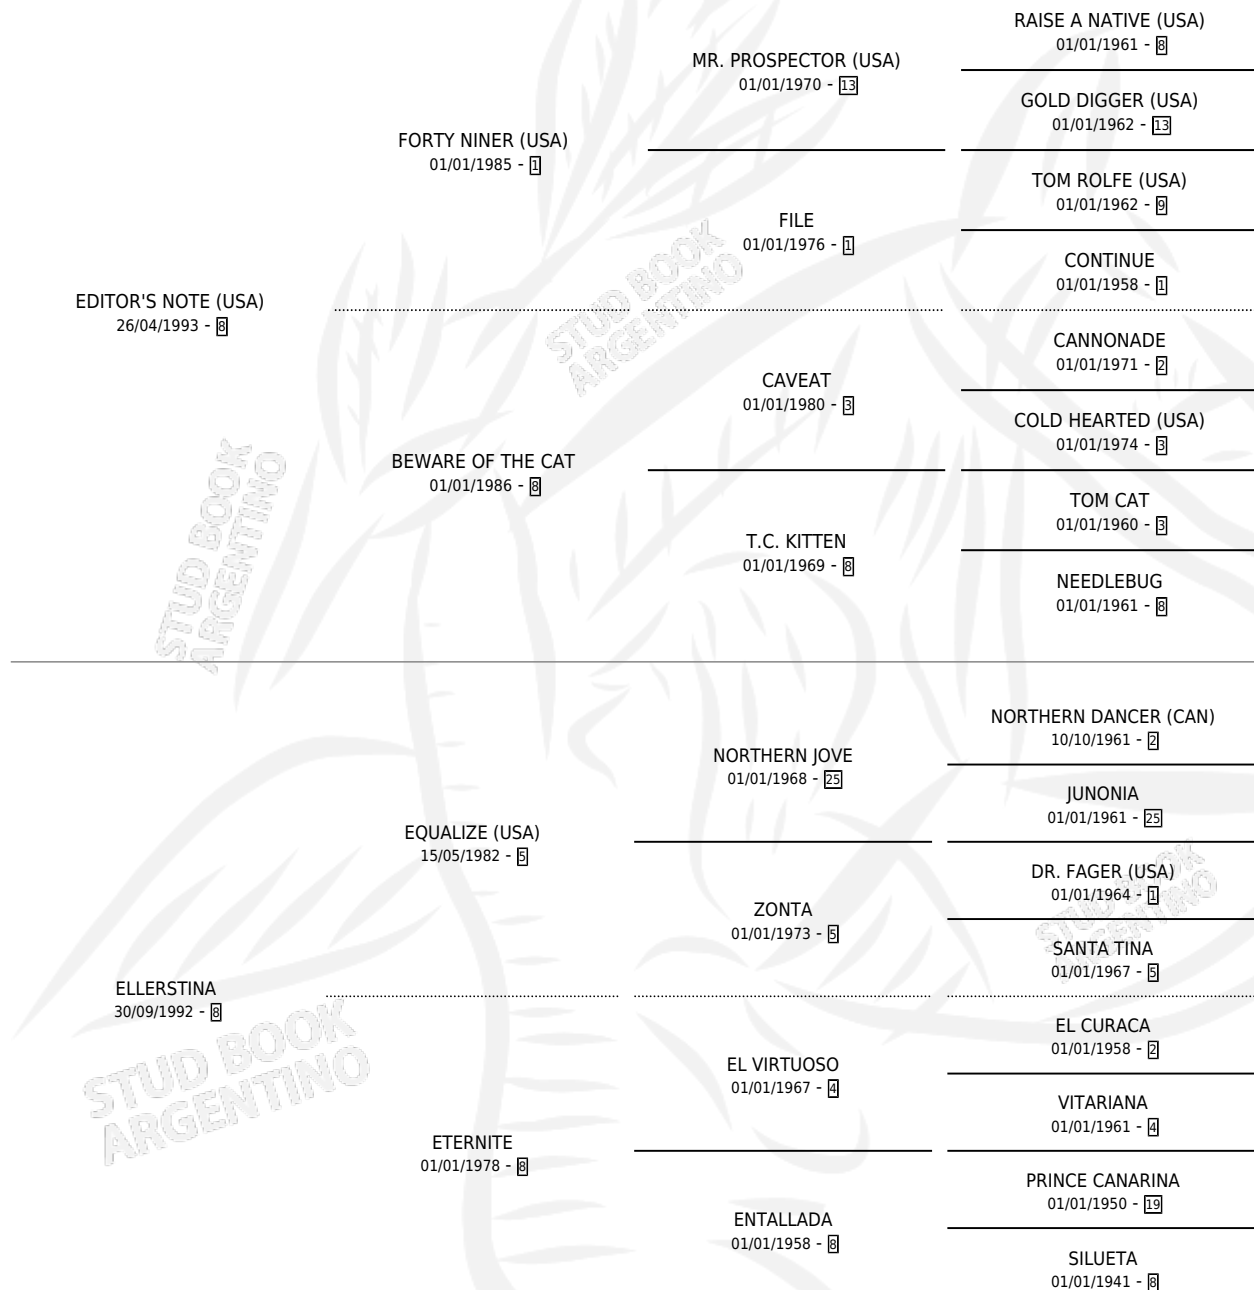

EDITINA

por **EDITOR'S NOTE (USA)** y **ELLERSTINA** por **EQUALIZE (USA)**

Argentina · Hembra · Zaino · SP · 22/08/2006
Familia 8-j · Volumen 39

ESTADO

TIPIFICACIÓN SANGUÍNEA	X
TIPIFICACIÓN POR ADN	✓
PASAPORTE	X
IDENTIFICACIÓN POR MICROCHIP	X
REPRODUCTOR	✓

Lugar de nacimiento: Abolengo
Criador: Abolengo

~

HIJOS

	MACHOS	HEMBRAS
13 NACIERON	7	6
7 CORRIERON	4	3
3 GANARON	2	1

0	0	0
GANADORES CL	GANADORES GR	GANADORES G1

PEDIGREE