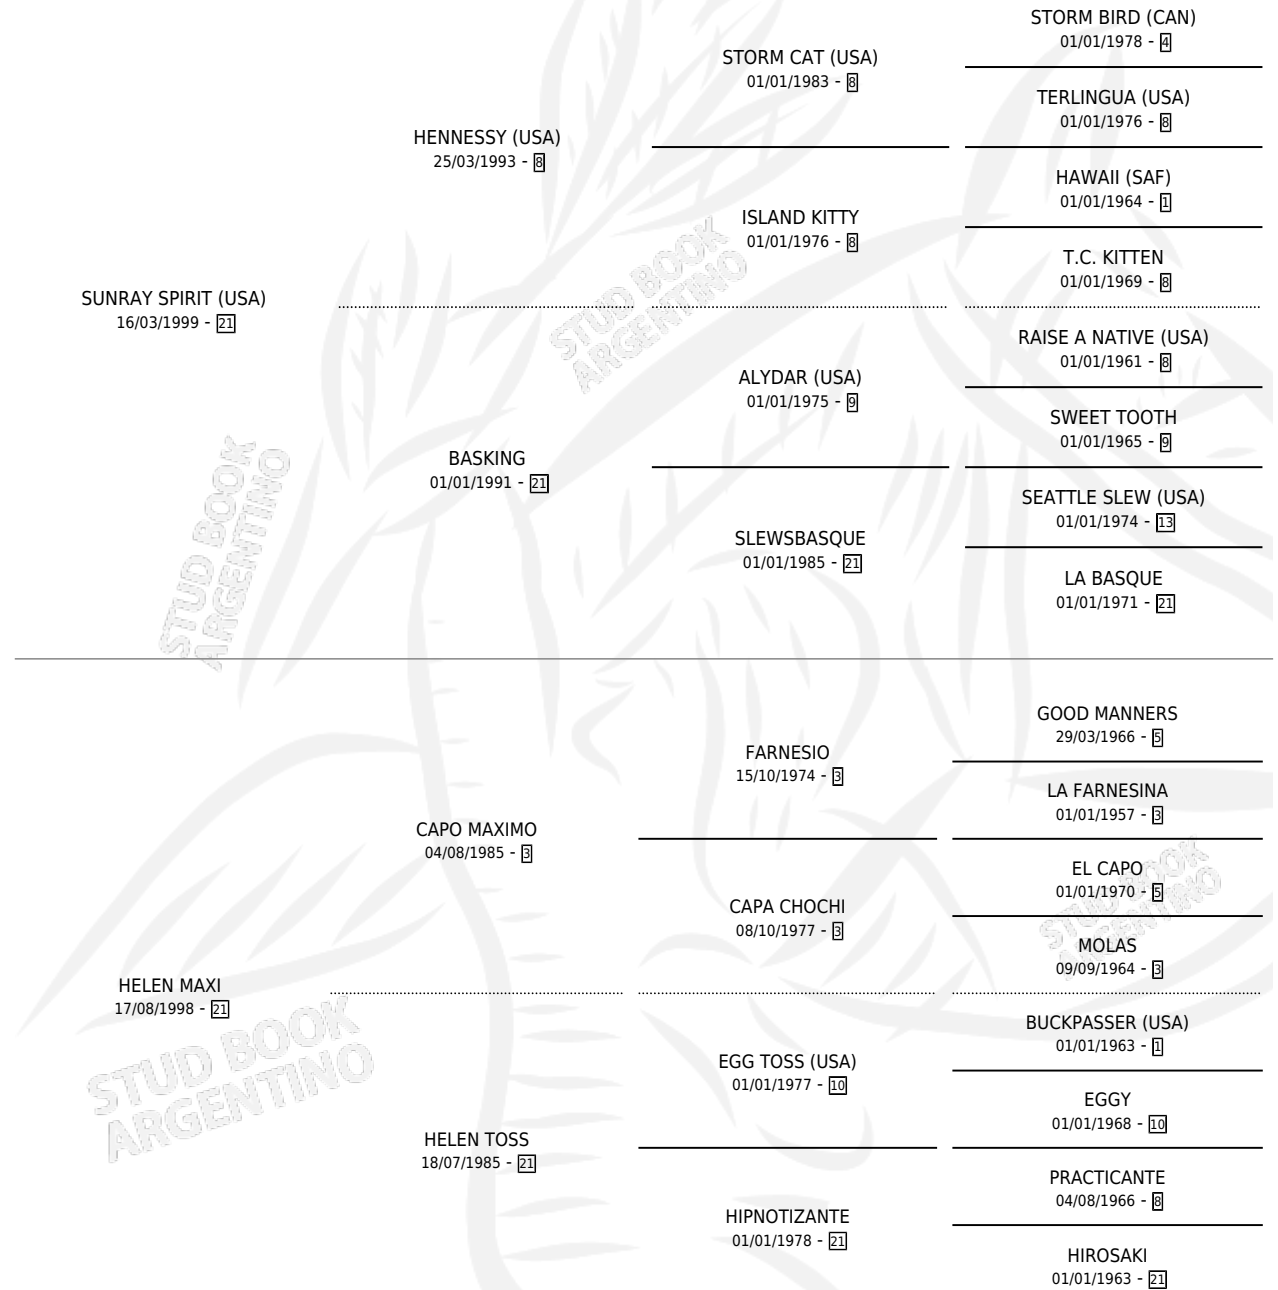

HELENWAY

por **SUNRAY SPIRIT (USA)** y **HELEN MAXI** por **CAPO MAXIMO**

Argentina · Hembra · Alazan · SP · 26/08/2006
Familia 21-a · Volumen 39

ESTADO

TIPIFICACIÓN SANGUÍNEA	X
TIPIFICACIÓN POR ADN	✓
PASAPORTE	X
IDENTIFICACIÓN POR MICROCHIP	X
REPRODUCTOR	✓

Lugar de nacimiento: Abolengo
Criador: Abolengo

~

HIJOS

	MACHOS	HEMBRAS
7 NACIERON	3	4
1 CORRIERON	0	1

SIN ACTUACIONES

PEDIGREE