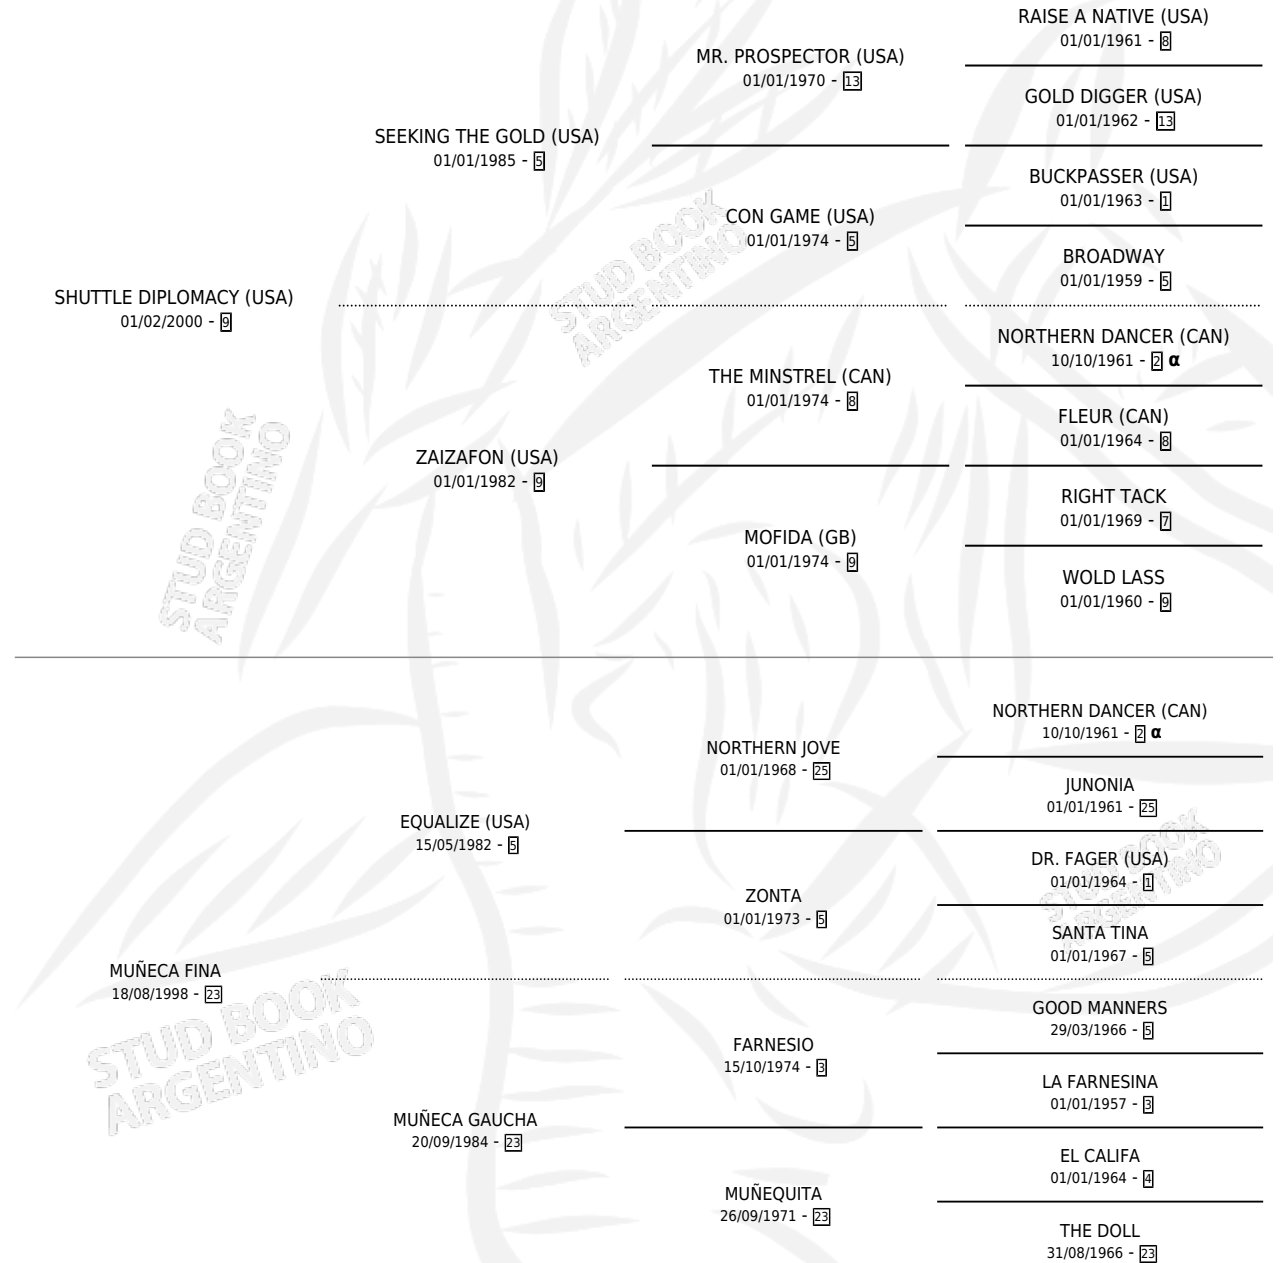

MUÑECO SIMPLE

por SHUTTLE DIPLOMACY (USA) y MUÑECA FINA por
EQUALIZE (USA)

Argentina · Macho · Zaino · SP · 24/08/2006
Familia 23-a · Volumen 39

ESTADO

TIPIFICACIÓN SANGUÍNEA	X
TIPIFICACIÓN POR ADN	✓
PASAPORTE	X
IDENTIFICACIÓN POR MICROCHIP	X
REPRODUCTOR	X

Lugar de nacimiento: Abolengo
Criador: Abolengo

PEDIGREE

INBREEDING : α

CAMPAÑA

Solo carreras oficiales de Argentina

POR EDAD

EDAD	CC	1°	2°	3°	4°	5°	NP	CLC	CLG	CLCG1	CLGG1	IMPORTE	GANANCIA / CC
3 AÑOS	3	1	0	0	0	0	2	0	0	0	0	\$30,000	\$10,000
4 AÑOS	4	0	1	0	1	1	1	0	0	0	0	\$16,350	\$4,088
TOTALES	7	1	1	0	1	1	3	0	0	0	0	\$46,350	\$6,621
%		14.3%	14.3%	0.0%	14.3%	14.3%	42.9%	0.0%	0.0%	0.0%	0.0%		

Ganador en Palermo - \$46,350, a los 3 años.

POR DISTANCIA

HIPODROMO	CC	1°	2°	3°	4°	5°	NP	CLC	CLG	CLCG1	CLGG1	IMPORTE
PALERMO	7	1	1	0	1	1	3	0	0	0	0	\$46,350
1000 MTS	5	1	1	0	1	1	1	0	0	0	0	\$46,350
1200 MTS	1	0	0	0	0	0	1	0	0	0	0	\$0
1400 MTS	1	0	0	0	0	0	1	0	0	0	0	\$0