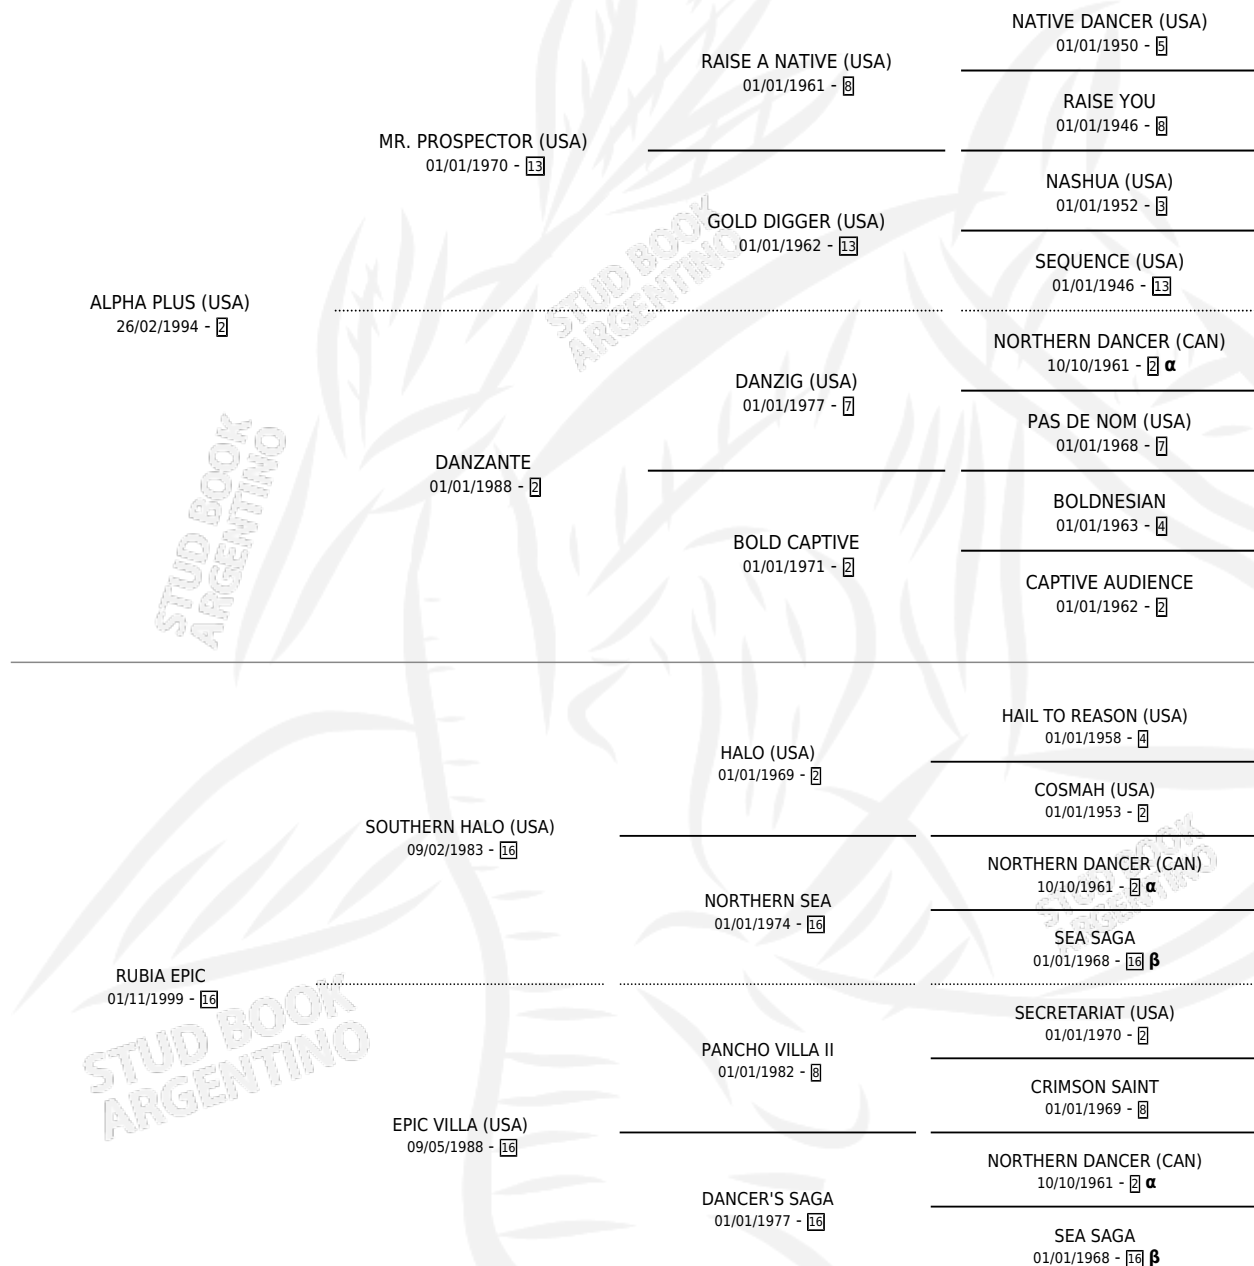

EPICALLY

por **ALPHA PLUS (USA)** y **RUBIA EPIC** por **SOUTHERN HALO (USA)**

Argentina · Hembra · Zaino Doradillo · SP · 25/08/2006
Familia 16-g · Volumen 39

ESTADO

TIPIFICACIÓN SANGUÍNEA	X
TIPIFICACIÓN POR ADN	✓
PASAPORTE	X
IDENTIFICACIÓN POR MICROCHIP	X
REPRODUCTOR	✓

Lugar de nacimiento: Abolengo

Criador: Abolengo

~

HIJOS

	MACHOS	HEMBRAS
7 NACIERON	3	4
4 CORRIERON	1	3
2 GANARON	1	1
0 GANADORES CL	0 GANADORES GR	0 GANADORES G1

PEDIGREE

INBREEDING : α,β