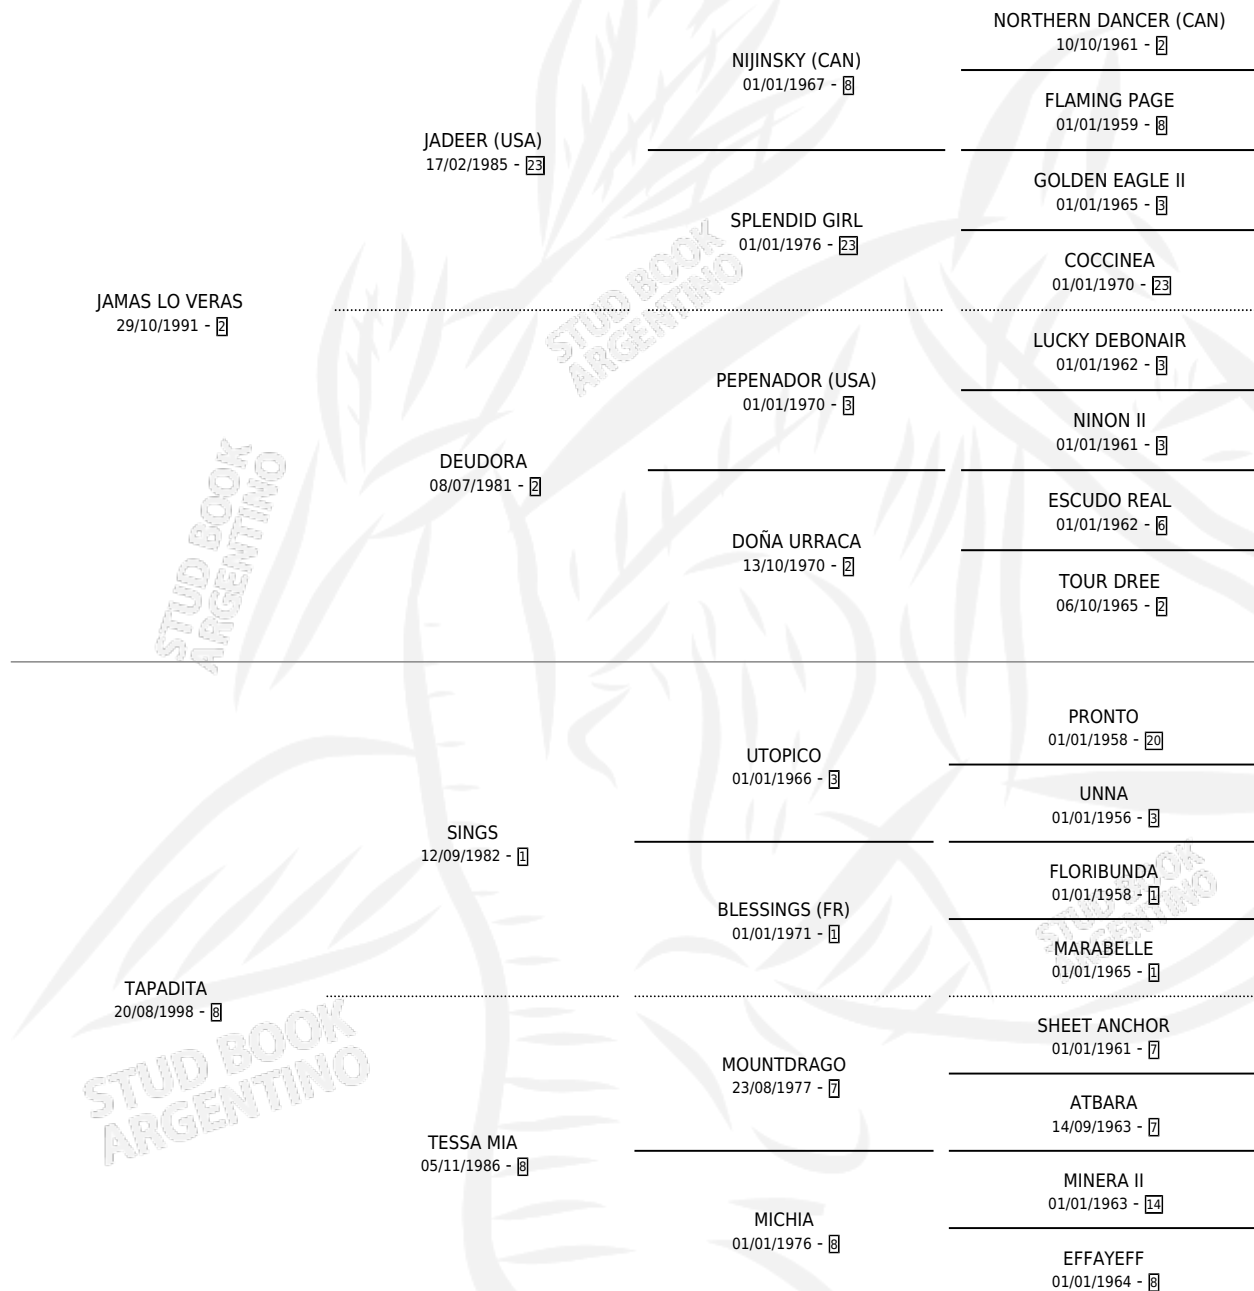

BIEN TAPADA

por JAMAS LO VERAS y TAPADITA por SINGS

Argentina · Hembra · Alazan · SP · 11/09/2006
Familia 8-f · Volumen 39

ESTADO

TIPIFICACIÓN SANGUÍNEA	X
TIPIFICACIÓN POR ADN	X
PASAPORTE	X
IDENTIFICACIÓN POR MICROCHIP	X
REPRODUCTOR	X

Lugar de nacimiento: Huiliche

Criador: Sin dato

PEDIGREE

BIEN TAPADA

Datos oficiales del Stud Book Argentino

Documento generado el 05/05/2026

studbook.org.ar