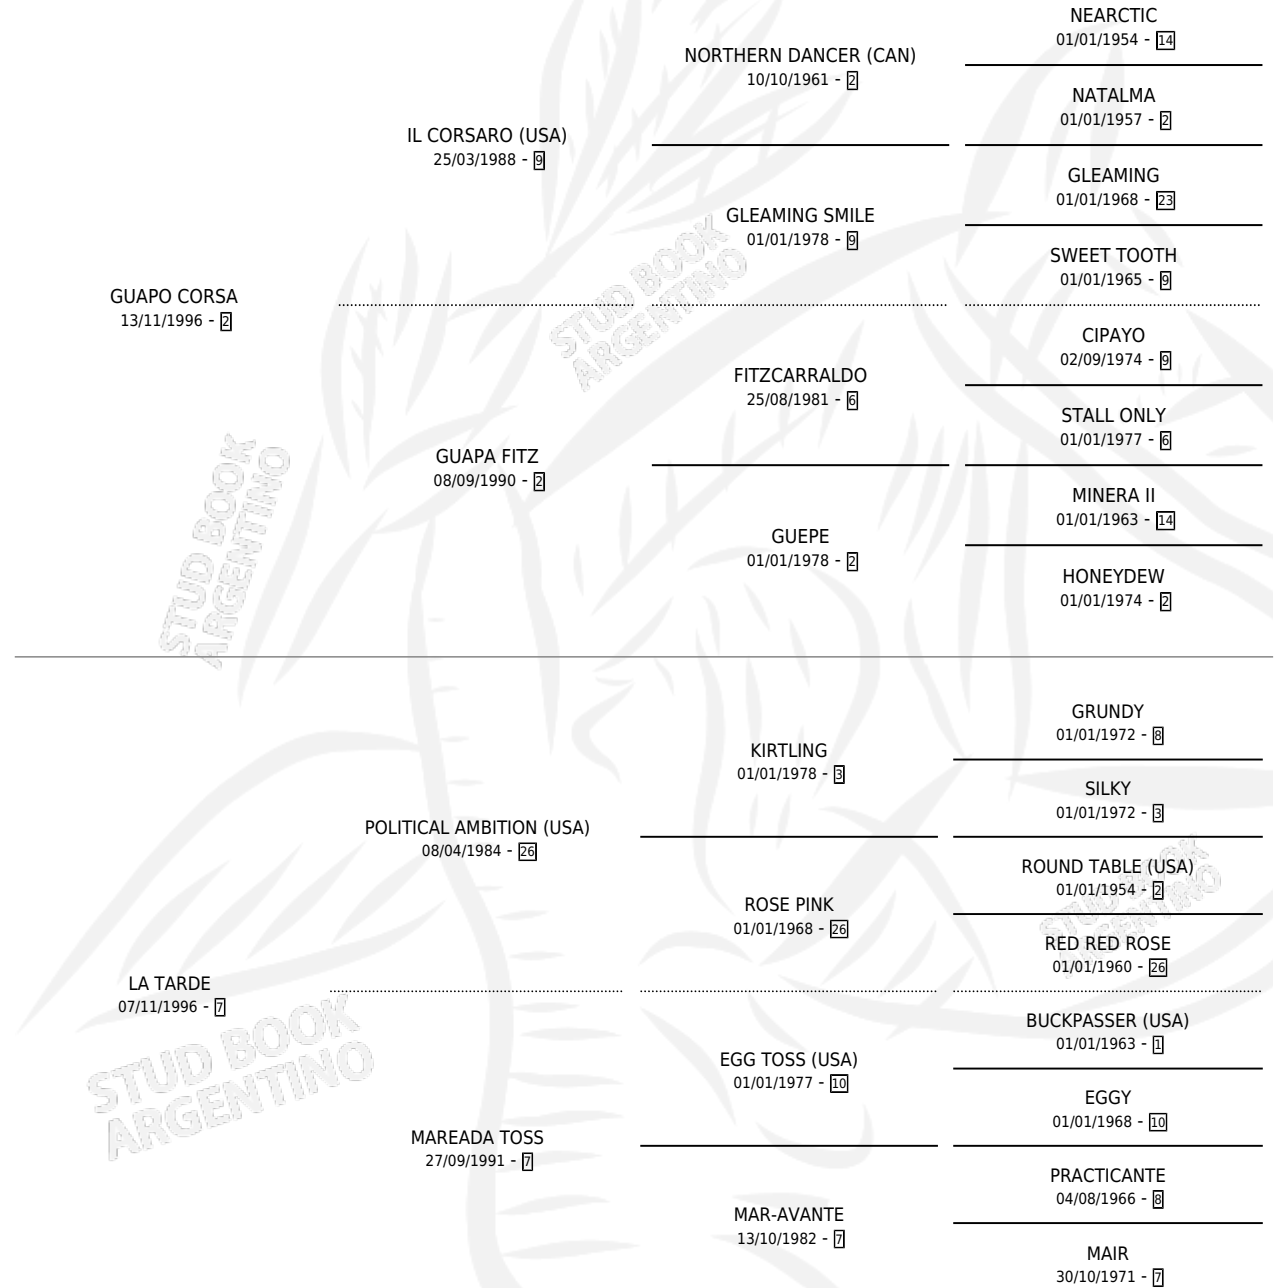

PRIMER GUAPO

por **GUAPO CORSA** y **LA TARDE** por **POLITICAL AMBITION (USA)**

Argentina · Macho · Zaino · SP · 06/08/2006
Familia 7 · Volumen 39

ESTADO

TIPIFICACIÓN SANGUÍNEA	X
TIPIFICACIÓN POR ADN	✓
PASAPORTE	X
IDENTIFICACIÓN POR MICROCHIP	X
REPRODUCTOR	X

Lugar de nacimiento: Campo particular
Criador: Sin dato

PEDIGREE

CAMPAÑA

Solo carreras oficiales de Argentina

POR EDAD

EDAD	CC	1°	2°	3°	4°	5°	NP	CLC	CLG	CLCG1	CLGG1	IMPORTE	GANANCIA / CC
2 AÑOS	3	0	0	1	0	1	1	0	0	0	0	\$8,000	\$2,667
TOTALES	3	0	0	1	0	1	1	0	0	0	0	\$8,000	\$2,667
%		0.0%	0.0%	33.3%	0.0%	33.3%	33.3%	0.0%	0.0%	0.0%	0.0%		