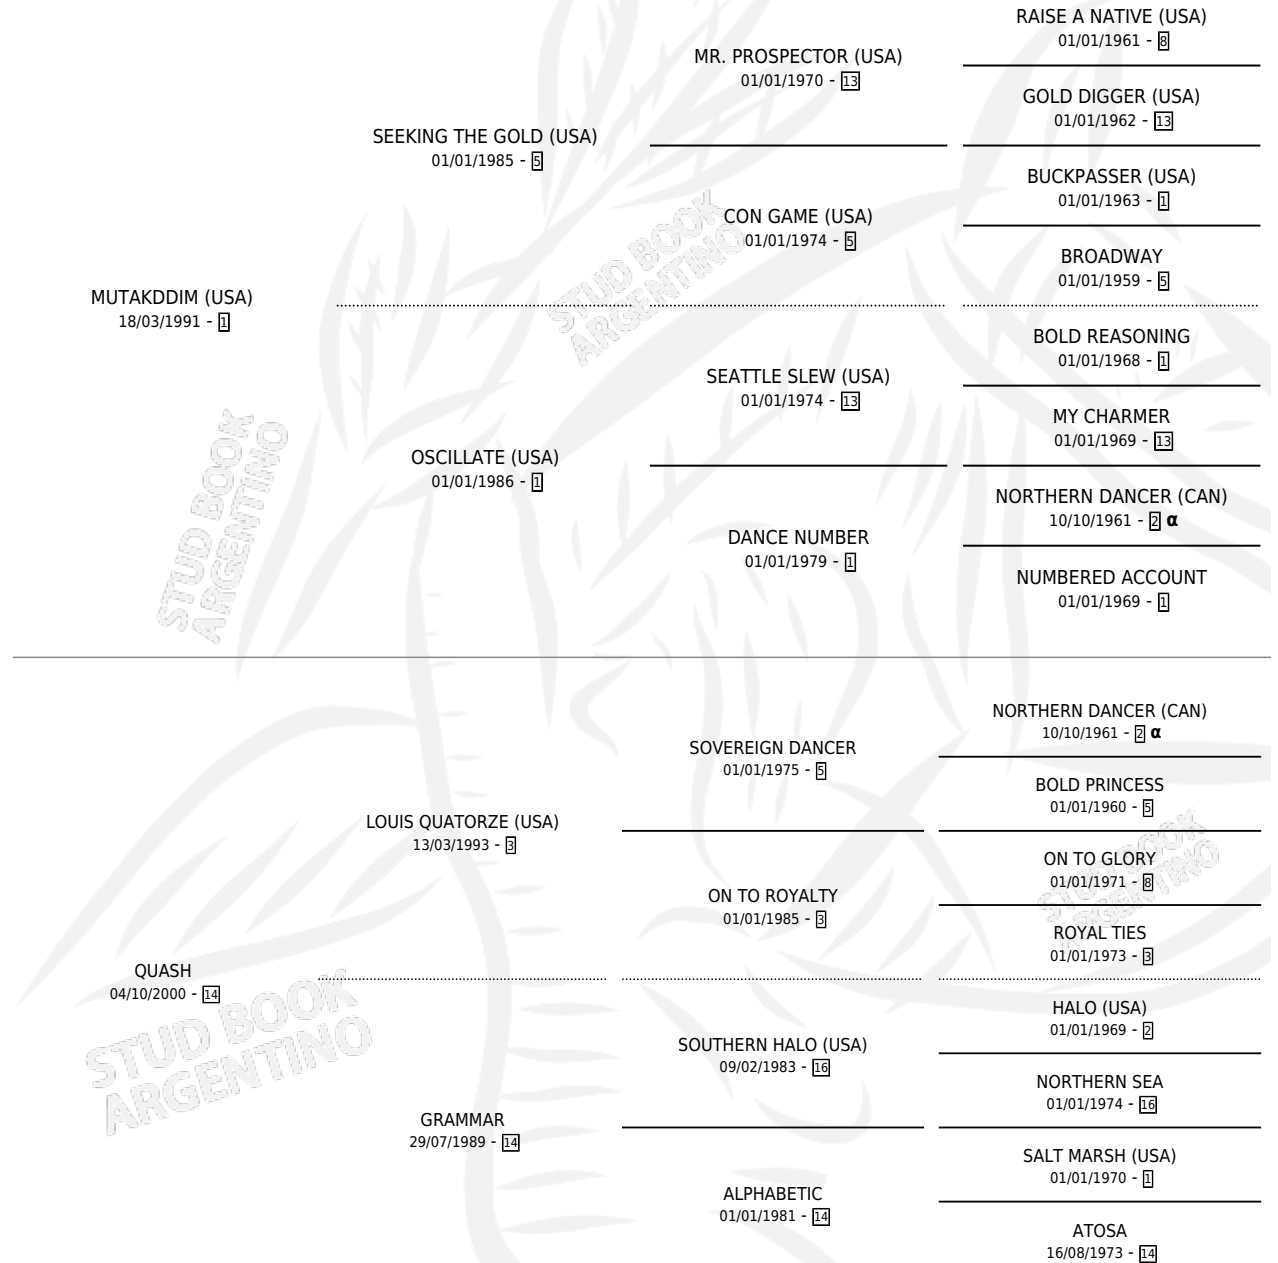

PRINCESA SABA

por MUTAKDDIM (USA) y QUASH por LOUIS QUATORZE (USA)

Argentina · Hembra · Zaino · SP · 06/08/2006
Familia 14-c · Volumen 39

ESTADO

TIPIFICACIÓN SANGUÍNEA	X
TIPIFICACIÓN POR ADN	✓
PASAPORTE	X
IDENTIFICACIÓN POR MICROCHIP	X
REPRODUCTOR	✓

Lugar de nacimiento: La Quebrada
Criador: La Quebrada

PEDIGREE

INBREEDING : α