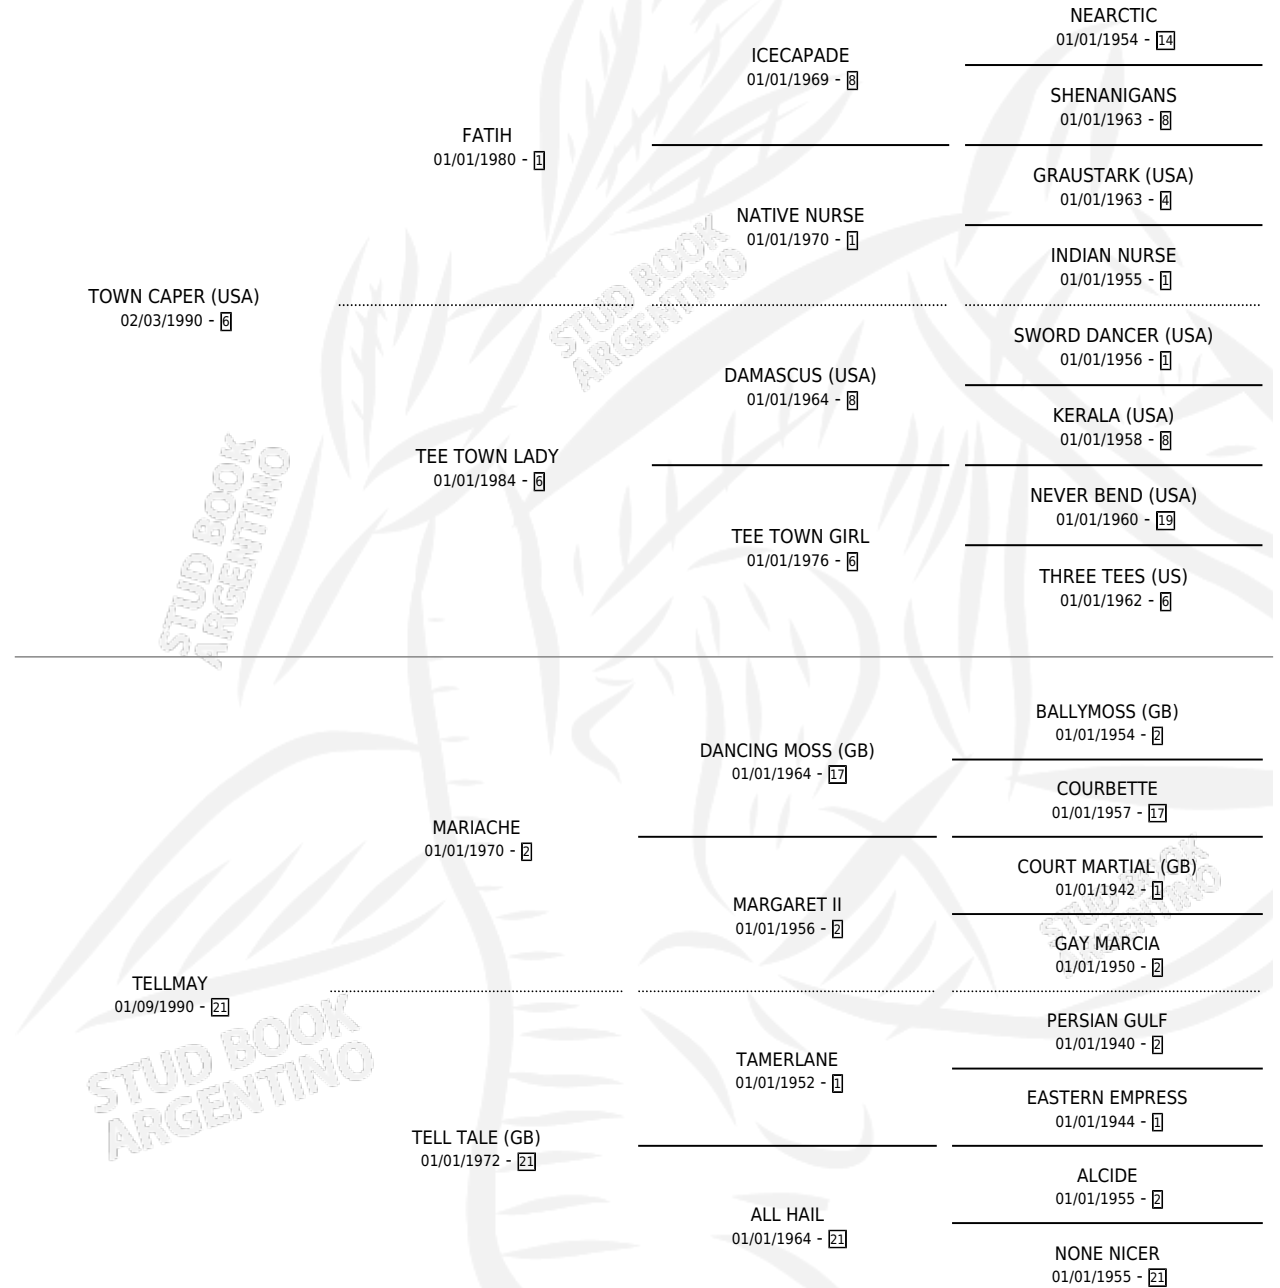

CAPER MAY

por TOWN CAPER (USA) y TELLMAY por MARIACHE

Argentina · Hembra · Zaino · SP · 09/08/2006
Familia 21-a · Volumen 39

ESTADO

TIPIFICACIÓN SANGUÍNEA	X
TIPIFICACIÓN POR ADN	X
PASAPORTE	X
IDENTIFICACIÓN POR MICROCHIP	X
REPRODUCTOR	X

Lugar de nacimiento: Euzkadi

Criador: Euzkadi

PEDIGREE

CAPER MAY

Datos oficiales del Stud Book Argentino

Documento generado el 04/05/2026

studbook.org.ar