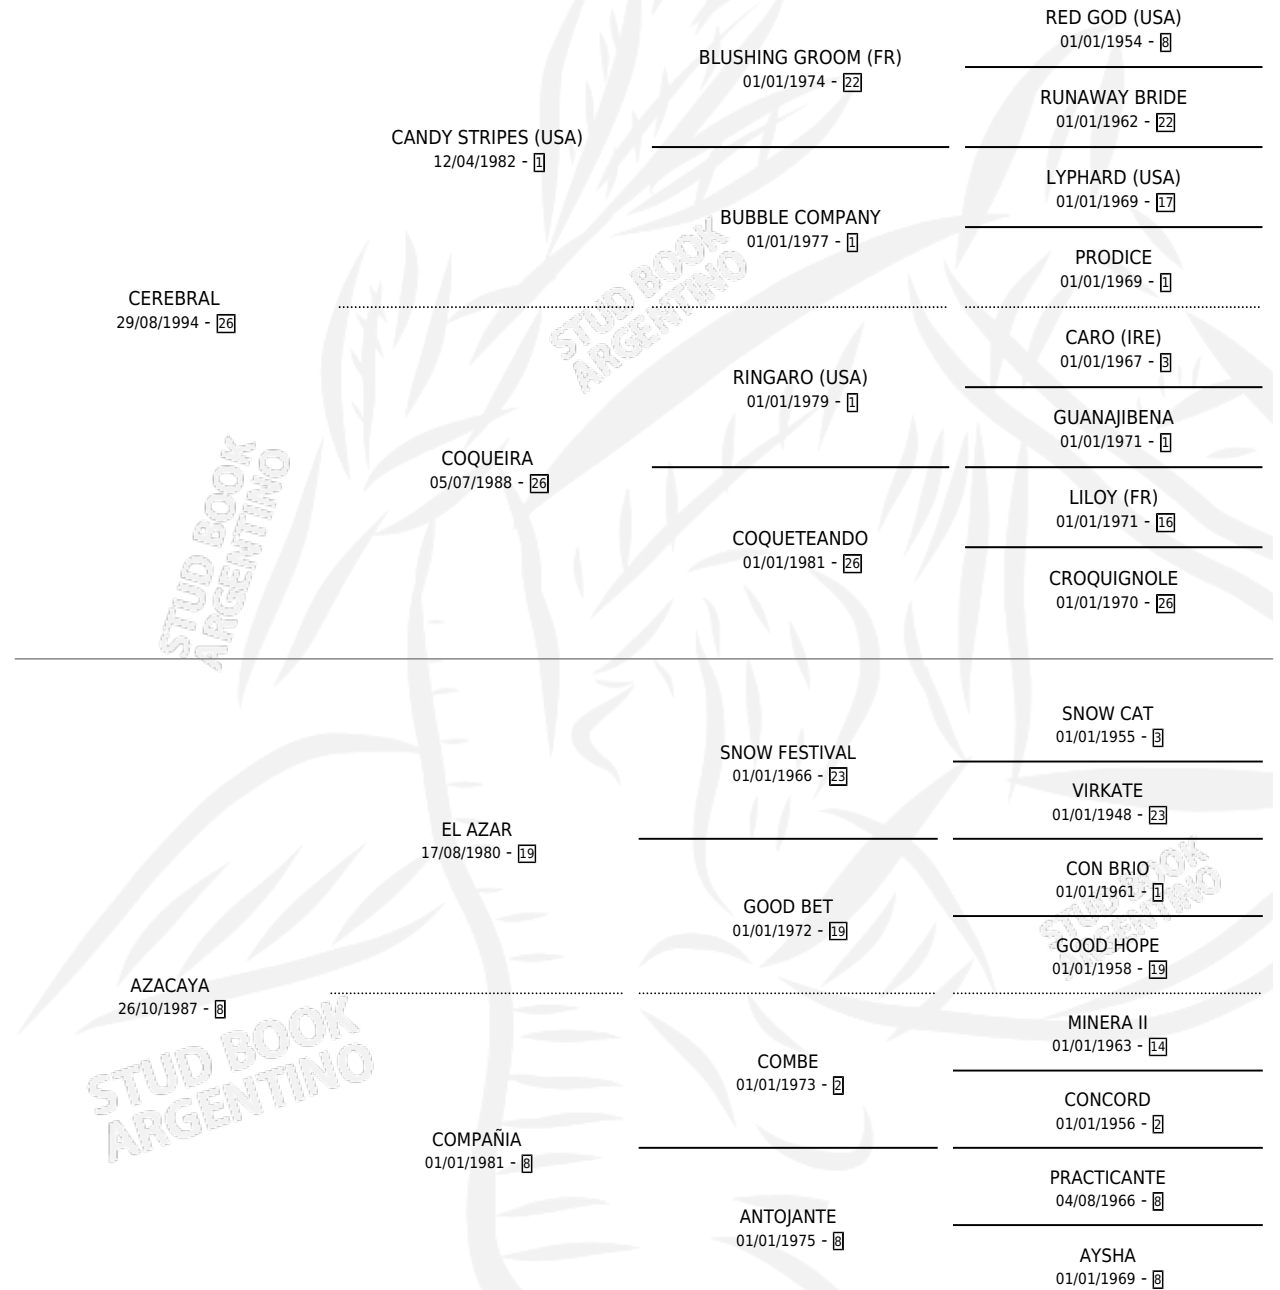

CENTRADO

por CEREBRAL y AZACAYA por EL AZAR

Argentina · Macho · Tordillo · SP · 16/08/2006
Familia 8-g · Volumen 39

ESTADO

TIPIFICACIÓN SANGUÍNEA	X
TIPIFICACIÓN POR ADN	✓
PASAPORTE	X
IDENTIFICACIÓN POR MICROCHIP	X
REPRODUCTOR	X

Lugar de nacimiento: Euzkadi

Criador: Euzkadi

PEDIGREE