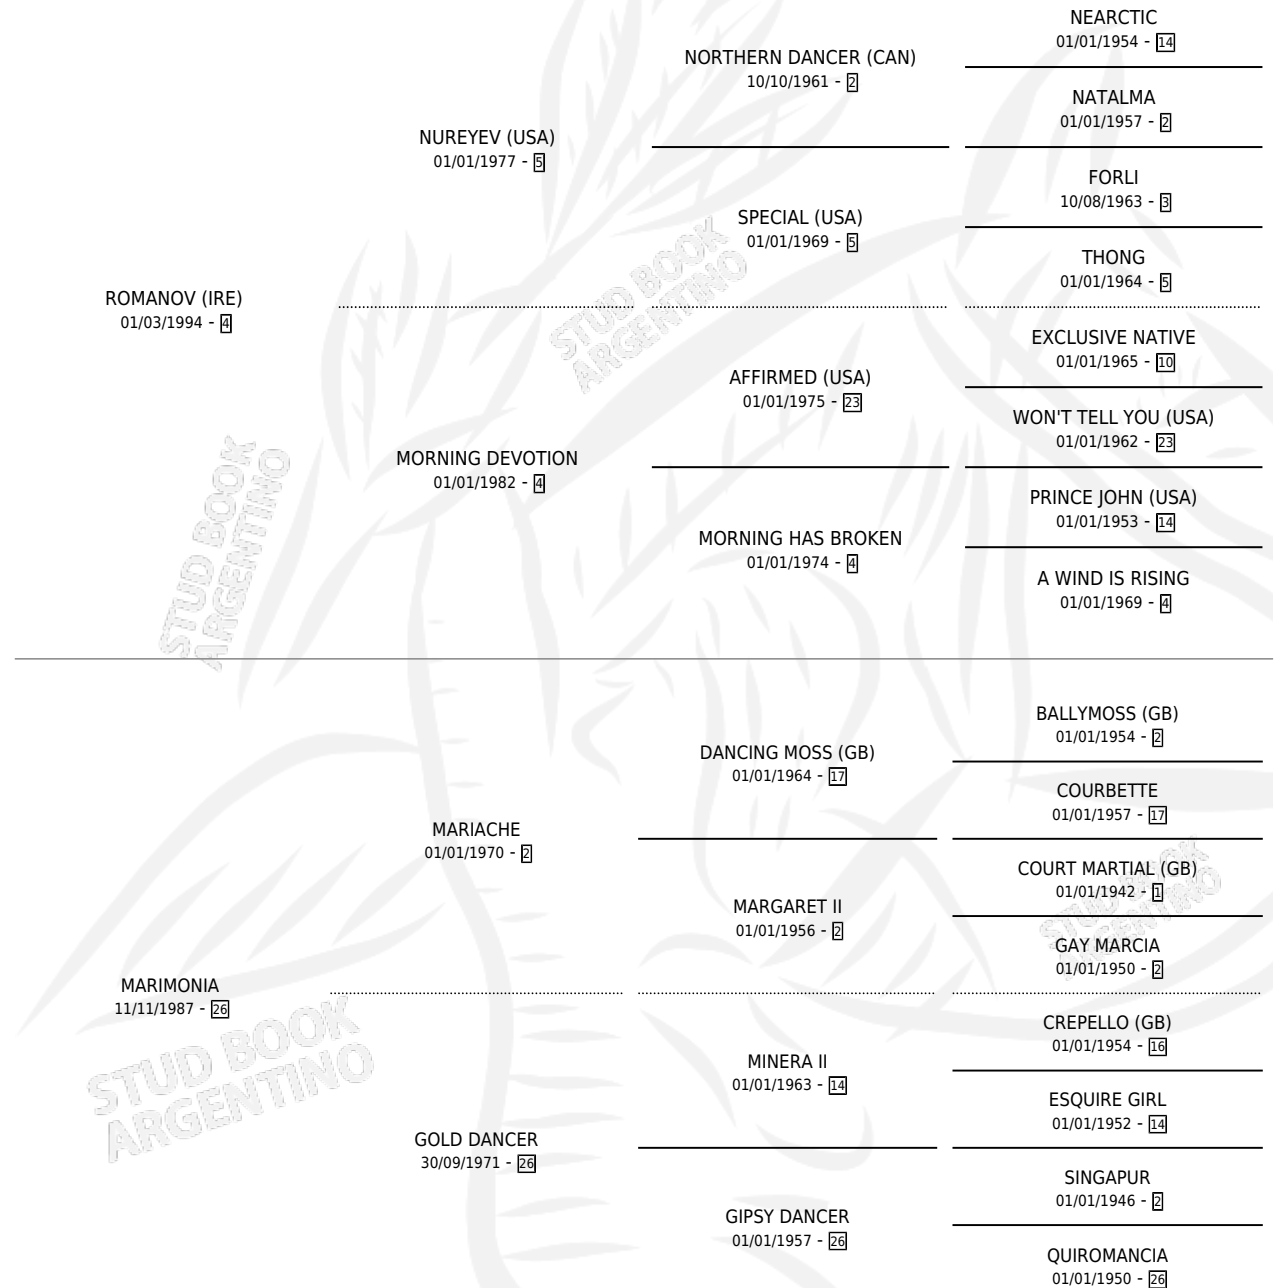

MARAMBIO

por ROMANOV (IRE) y MARIMONIA por MARIACHE

Argentina · Macho · Zaino · SP · 11/08/2006
Familia 26 · Volumen 39

ESTADO

TIPIFICACIÓN SANGUÍNEA	X
TIPIFICACIÓN POR ADN	✓
PASAPORTE	✓
IDENTIFICACIÓN POR MICROCHIP	X
REPRODUCTOR	X

Lugar de nacimiento: Euzkadi

Criador: Euzkadi

PEDIGREE

CAMPAÑA

Solo carreras oficiales de Argentina

POR EDAD

EDAD	CC	1°	2°	3°	4°	5°	NP	CLC	CLG	CLCG1	CLGG1	IMPORTE	GANANCIA / CC
4 AÑOS	3	0	0	0	0	0	3	0	0	0	0	\$0	\$0
5 AÑOS	3	0	0	0	0	0	3	0	0	0	0	\$860	\$287
TOTALES	6	0	0	0	0	0	6	0	0	0	0	\$860	\$143
%		0.0%	0.0%	0.0%	0.0%	0.0%	100%	0.0%	0.0%	0.0%	0.0%		

CARRERAS

FECHA	E	HIP. N°	O	DIST.	PREMIO	CAT.	PISTA	JOCKEY	CABALLERIZA CUIDADOR	POS.	IMPORTE	PAGO
12/01/2012	5	LPA	13	12	1000	BEAU BRIDGE (2ºT)	ALW	ARENA	GAUNA DARIO ESTEBAN	TURF MANIA (LP) GONZALEZ LUIS ALBERTO (.)	8	\$0 18.05
03/11/2011	5	LPA	1	2	1000	JUEZ CAMEO (1998)	ALW	ARENA	GAUNA DARIO ESTEBAN	TURF MANIA (LP) GONZALEZ LUIS ALBERTO (.)	29	\$0 11.05
11/10/2011	5	LPA	14	9	1100	TIPO AMADO(1999)3*T*	ALW	ARENA	GAUNA DARIO ESTEBAN	TURF MANIA (LP) GONZALEZ LUIS ALBERTO (.)	6	\$860 55.70
22/02/2011	4	LPA	8	6	1200	ROMANINO (2000)	ALW	ARENA	GAUNA DARIO ESTEBAN	TURF MANIA (LP) GONZALEZ LUIS ALBERTO (.)	11	\$0 69.80
30/01/2011	4	LPA	1	5	1000	DUPLEX	ALW	ARENA	GAUNA DARIO ESTEBAN	TURF MANIA (LP) GONZALEZ LUIS ALBERTO (.)	8	\$0 22.90
02/12/2010	4	LPA	2	9	1000	WEST LADY (2000)	ALW	ARENA	GAUNA DARIO ESTEBAN	TURF MANIA (LP) GONZALEZ LUIS ALBERTO (.)	7	\$0 22.95