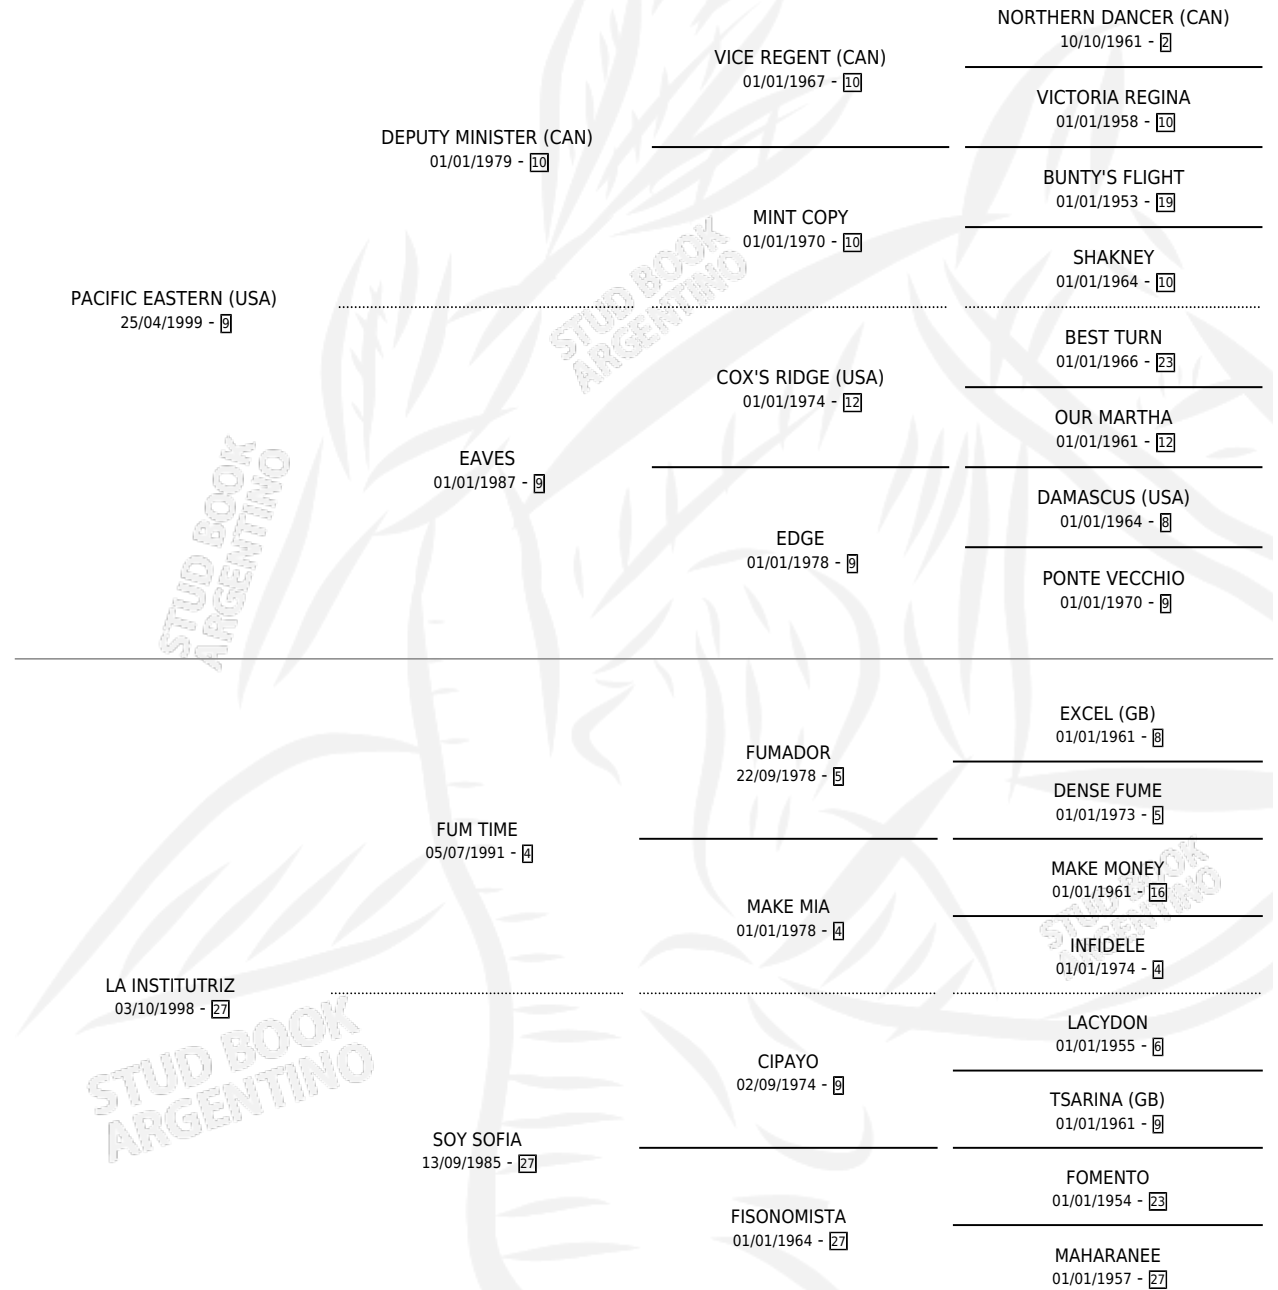

GRAND PACIFIC

por PACIFIC EASTERN (USA) y LA INSTITUTRIZ por FUM TIME

Argentina · Macho · Zaino o Tordillo · SP · 26/07/2006
Familia 27-a · Volumen 39

ESTADO

TIPIFICACIÓN SANGUÍNEA	X
TIPIFICACIÓN POR ADN	✓
PASAPORTE	X
IDENTIFICACIÓN POR MICROCHIP	X
REPRODUCTOR	X

Lugar de nacimiento: Loma Linda

Criador: Centurion Daniela Elizabet

PEDIGREE

GRAND PACIFIC

Datos oficiales del Stud Book Argentino

Documento generado el 10/05/2026

studbook.org.ar