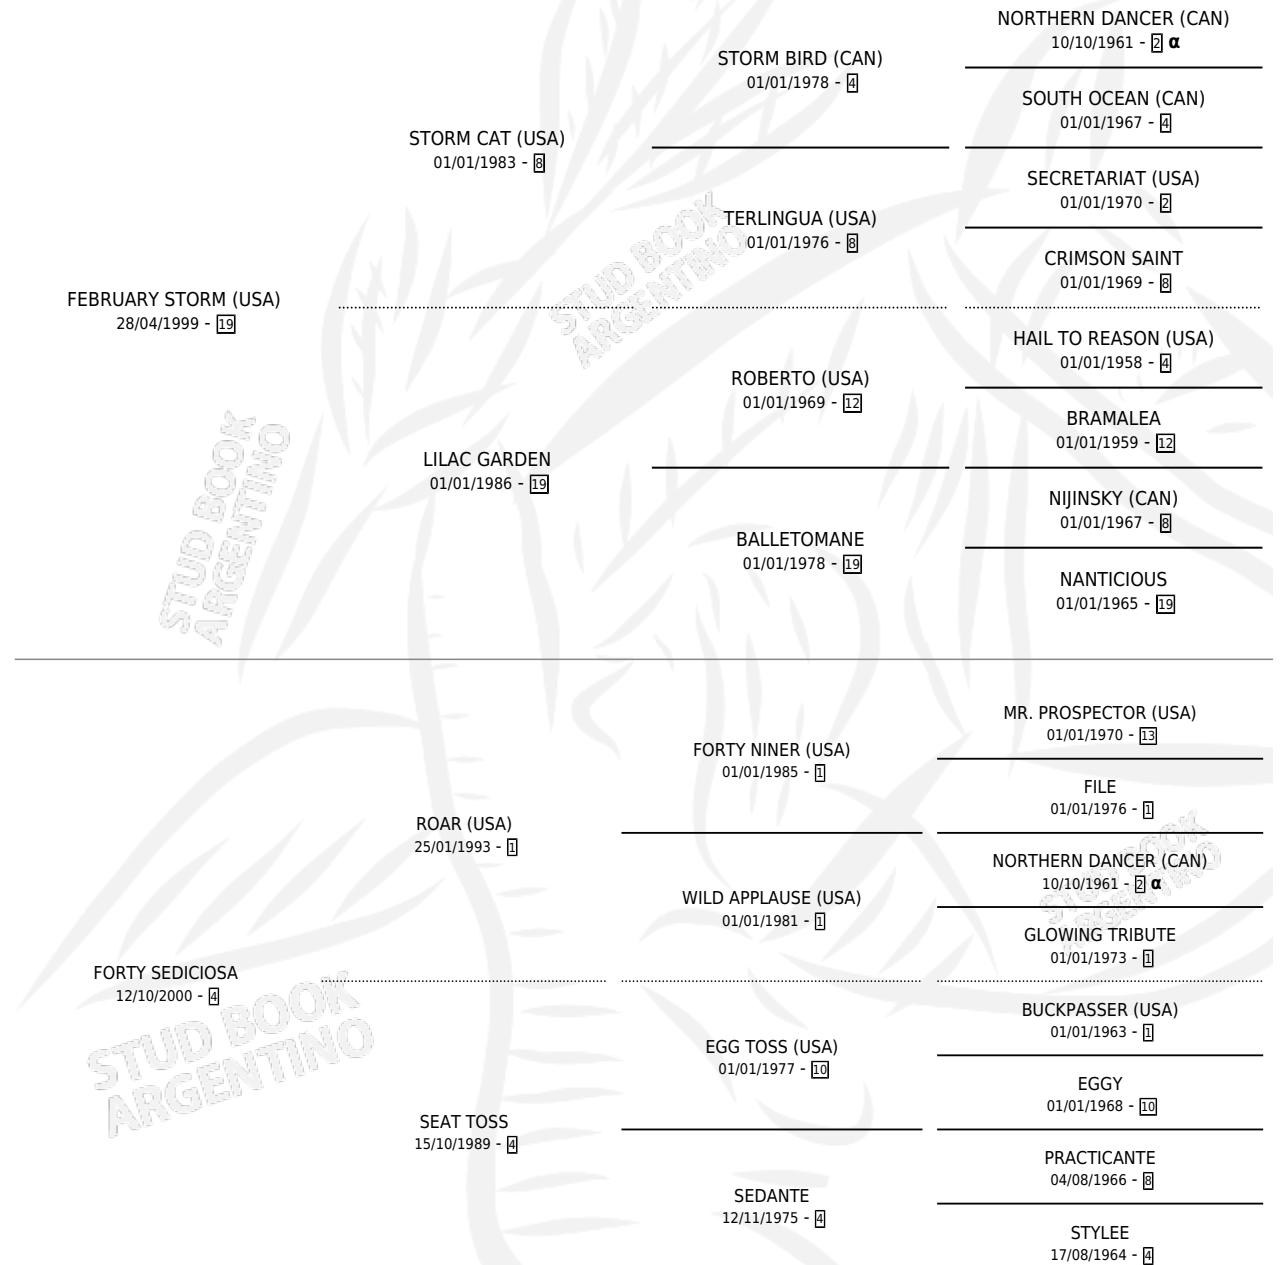

FORTY STORM

por **FEBRUARY STORM (USA)** y **FORTY SEDICIOSA** por **ROAR (USA)**

Argentina · Macho · Alazan · SP · 16/08/2006
Familia 4-k · Volumen 39

ESTADO

TIPIFICACIÓN SANGUÍNEA	X
TIPIFICACIÓN POR ADN	✓
PASAPORTE	✓
IDENTIFICACIÓN POR MICROCHIP	X
REPRODUCTOR	X

Lugar de nacimiento: Dilu
Criador: Dilu

PEDIGREE

INBREEDING : α

FORTY STORM

Datos oficiales del Stud Book Argentino

Documento generado el 15/05/2026

studbook.org.ar