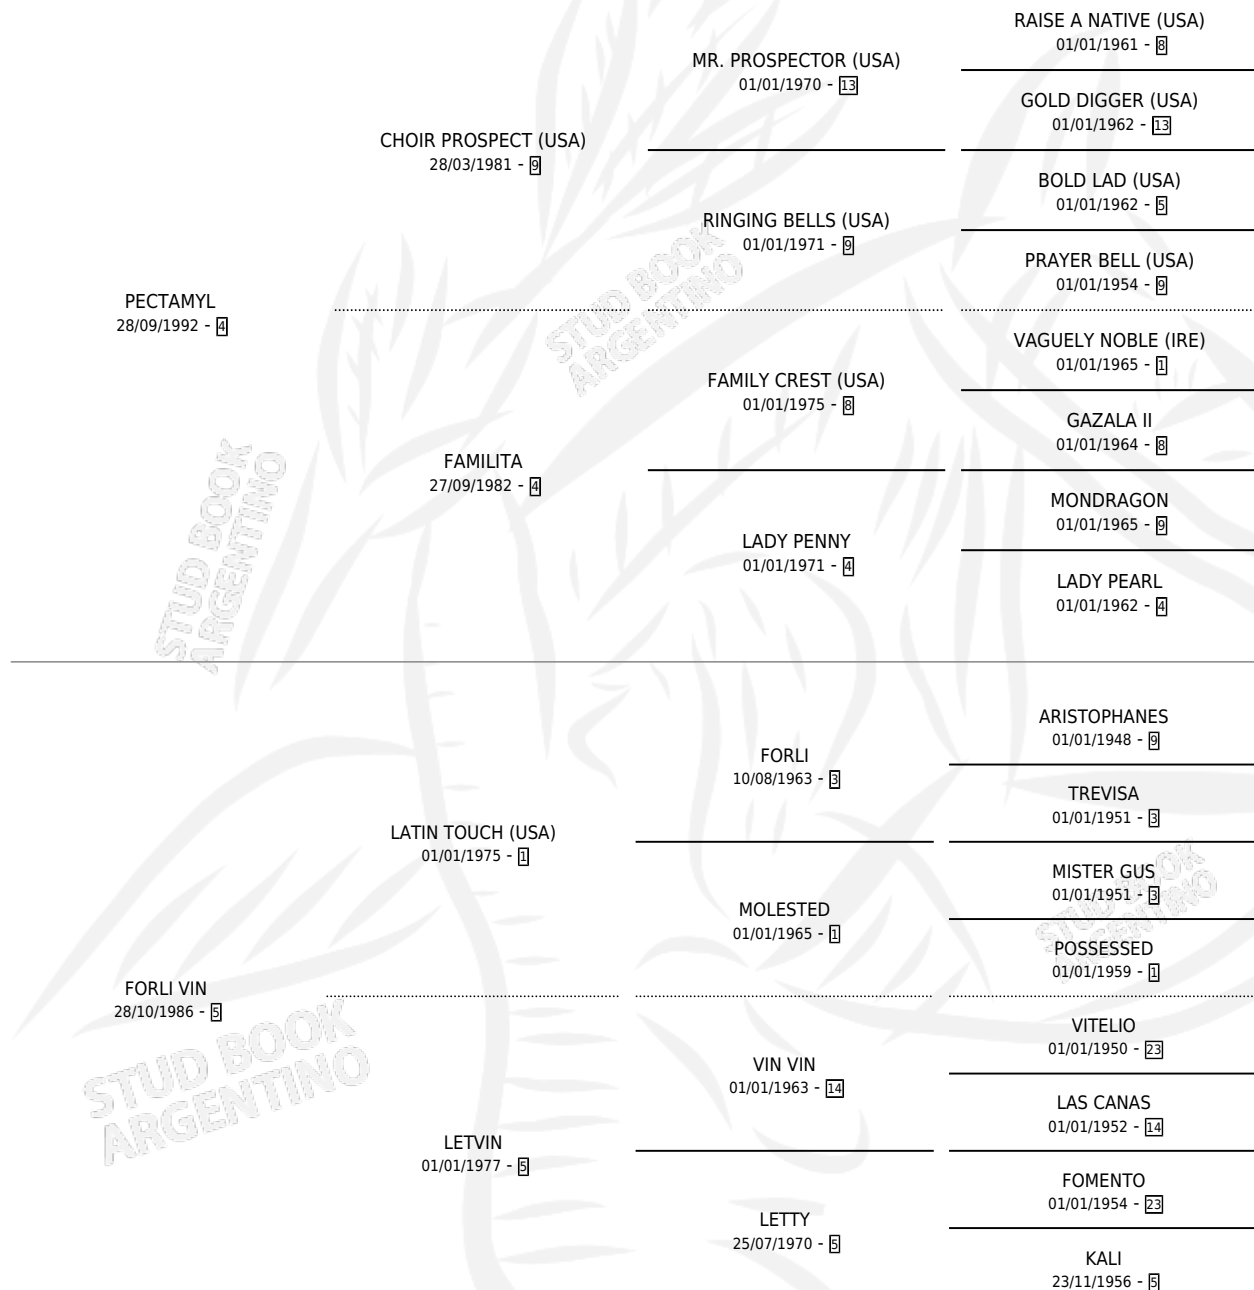

# RUBIO MIMOSO

por PECTAMYL y FORLI VIN por LATIN TOUCH (USA)

Argentina · Macho · Alazan · SP · 14/07/2006  
Familia 5-e · Volumen 39

## ESTADO

TIPIFICACIÓN SANGUÍNEA	X
TIPIFICACIÓN POR ADN	X
PASAPORTE	X
IDENTIFICACIÓN POR MICROCHIP	X
REPRODUCTOR	X

**Lugar de nacimiento:** Los Caldenes

**Criador:** Sin dato

## PEDIGREE