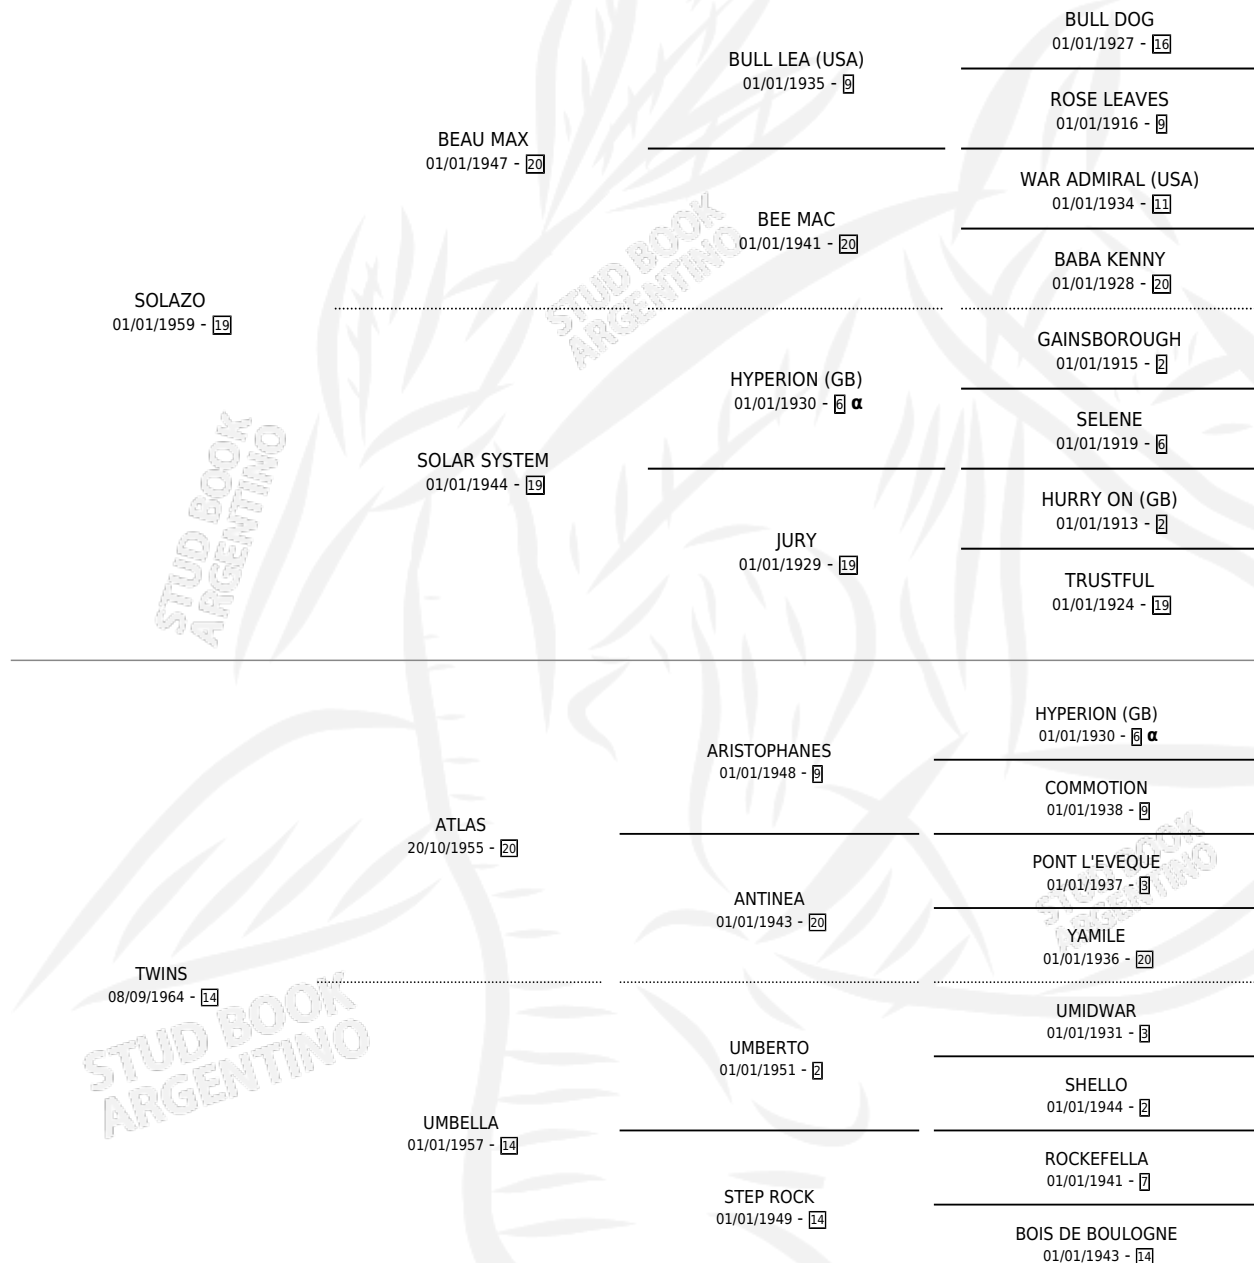

# SHINKAWA

por SOLAZO y TWINS por ATLAS

Argentina · Hembra · Zaino · SP · 01/01/1975  
Familia 14-c · Volumen 29

## ESTADO

TIPIFICACIÓN SANGUÍNEA	✓
TIPIFICACIÓN POR ADN	X
PASAPORTE	X
IDENTIFICACIÓN POR MICROCHIP	X
REPRODUCTOR	✓

**Lugar de nacimiento:** Campo particular

**Criador:** La Biznaga

~

## HIJOS

	MACHOS	HEMBRAS
11 NACIERON	7	4
7 CORRIERON	5	2
5 GANARON	4	1
<b>0</b> GANADORES CL	<b>0</b> GANADORES GR	<b>0</b> GANADORES G1

## PEDIGREE

INBREEDING : α

S

cimientos 7 / Efectividad 53.85%

PADRILLO	PRODUCTO	CRIADOR	1ER SERVICIO	ÚLTIMO SERVICIO
SHY TOM (USA)	∅		06/08/1996	14/10/1996
<b>SHINKAWA</b> SHY TOM (USA)	∅		11/10/1995	29/11/1995
<b>Datos oficiales del Stud Book Argentino</b> BATTY (USA)	∅		26/11/1994	26/11/1994
MAT-BOY studbook.org.ar	SHOWMAN BOY (M Z, 15/11/1994)	LA BIZNAGA	10/08/1993	26/11/1993
EGG TOSS (USA)	∅		13/10/1992	13/10/1992
EGG TOSS (USA)	SOLEADO TOSS (M Z, 01/09/1992)	LA BIZNAGA	11/09/1991	11/09/1991
EGG TOSS (USA)	SOL TOSS (M Z, 11/08/1991)	LA BIZNAGA	12/08/1990	12/08/1990
MAT-BOY	SHOW BOY (M A, 25/09/1989) •MURIÓ EL 20/04/1999•	LA BIZNAGA	18/10/1988	18/10/1988
LIGHT CAVALRY (GB)	SENTENCE LIGHT (H Z, 02/09/1988)	LA BIZNAGA	18/08/1987	07/09/1987
EGG TOSS (USA)	∅		07/09/1986	26/09/1986
MAT-BOY	SHINY BOY (M A, 09/08/1986)	SIN DATO	16/08/1985	16/08/1985
EGG TOSS (USA)	∅			
MOUNTDRAGO	MONTE SHASTA (M Z, 20/10/1984)	SIN DATO		