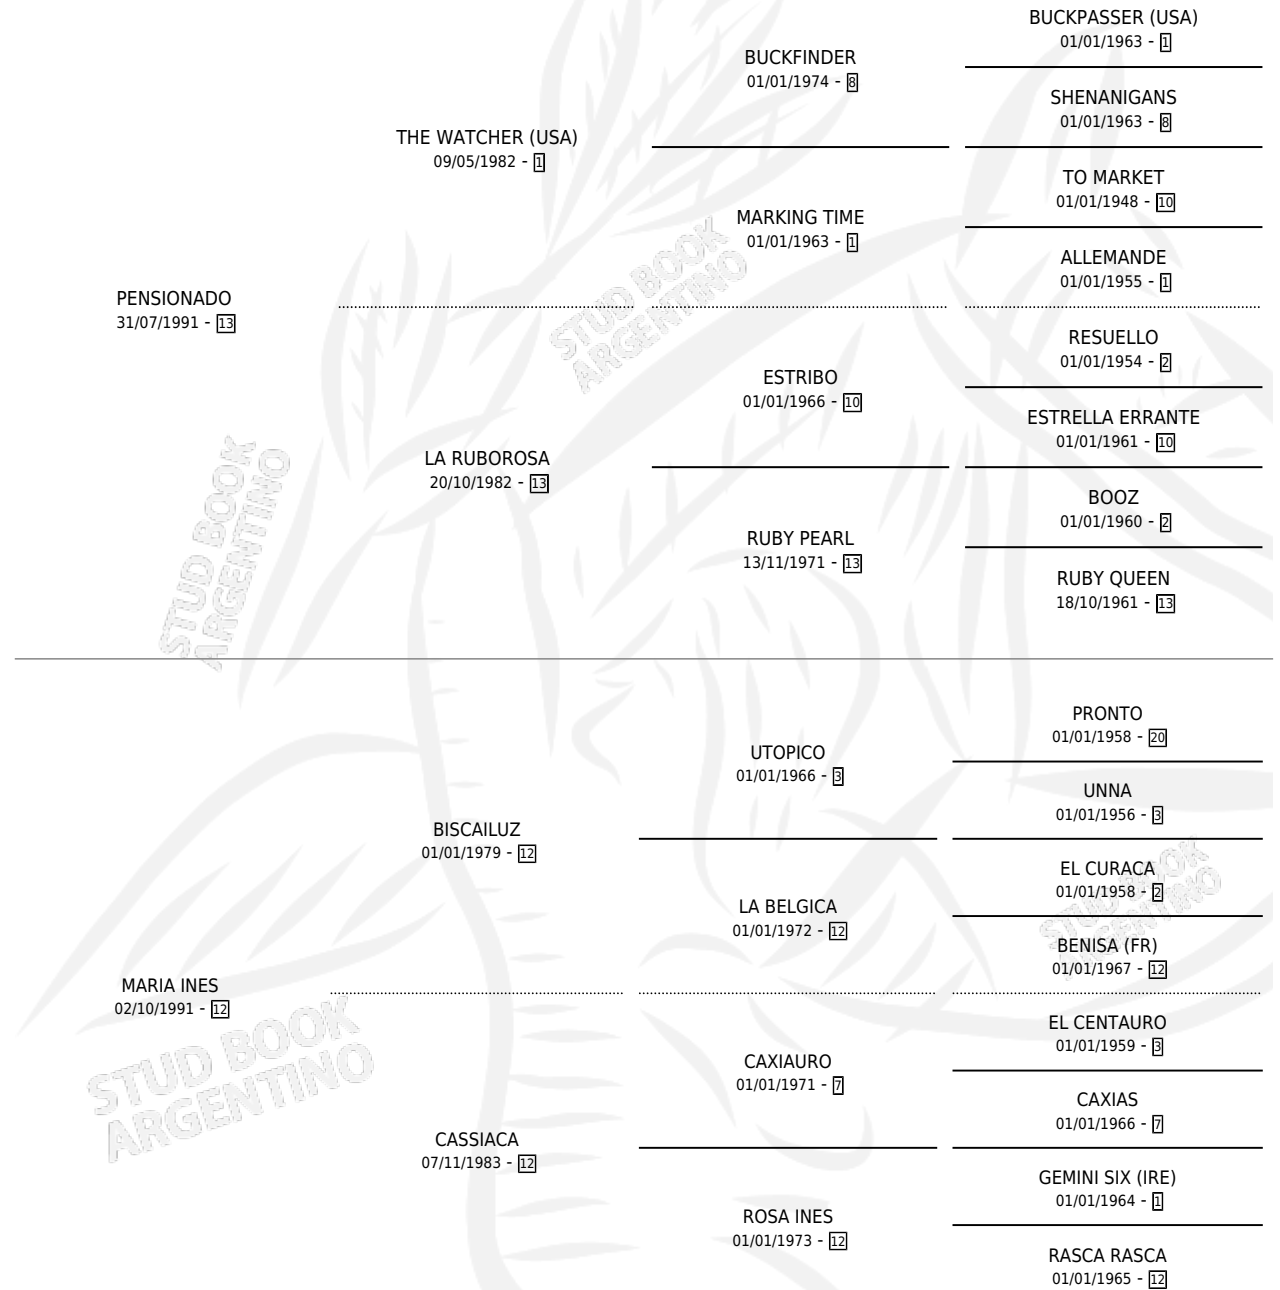

GRAN SANTINO

por **PENSIONADO** y **MARIA INES** por **BISCAILUZ**

Argentina · Macho · Zaino Doradillo · SP · 15/08/2006
Familia 12-c · Volumen 39

ESTADO

TIPIFICACIÓN SANGUÍNEA	X
TIPIFICACIÓN POR ADN	✓
PASAPORTE	✓
IDENTIFICACIÓN POR MICROCHIP	X
REPRODUCTOR	X

Lugar de nacimiento: Costa Grande

Criador: Iglesia Osmar Raul

PEDIGREE