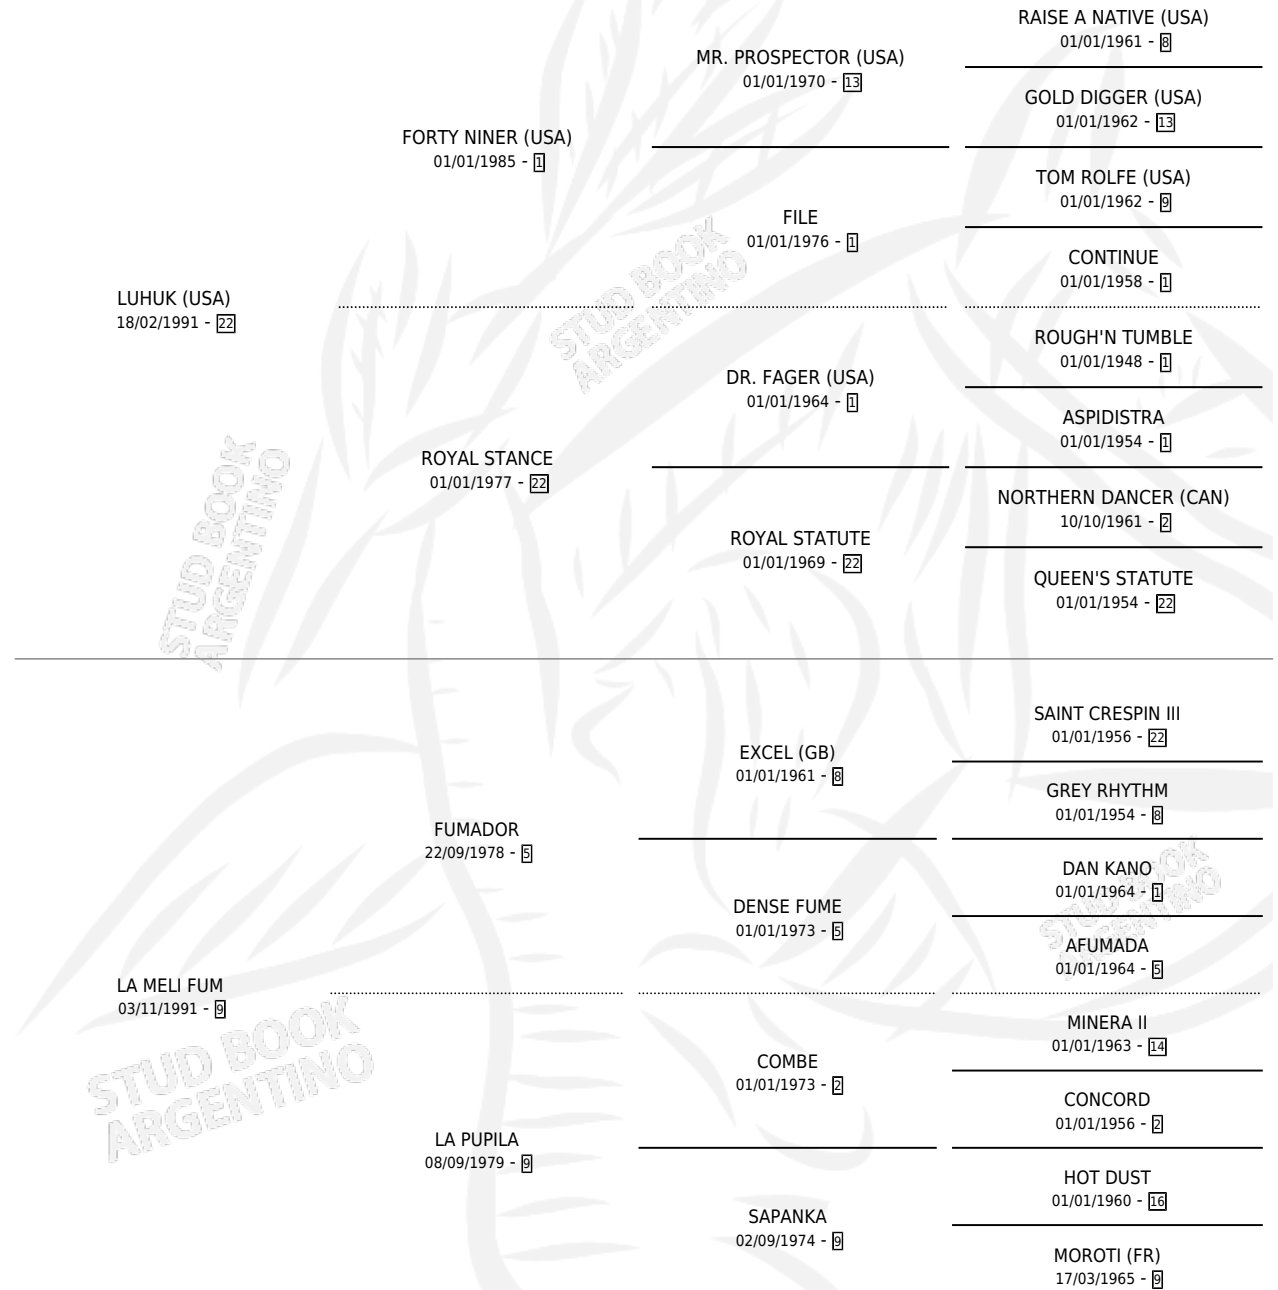

CARO LUH

por LUHUK (USA) y LA MELI FUM por FUMADOR

Argentina · Macho · Zaino · SP · 30/07/2006
Familia 9-c · Volumen 39

ESTADO

TIPIFICACIÓN SANGUÍNEA	X
TIPIFICACIÓN POR ADN	✓
PASAPORTE	X
IDENTIFICACIÓN POR MICROCHIP	X
REPRODUCTOR	X

Lugar de nacimiento: Campo particular

Criador: Barbero Juan Antonio

PEDIGREE