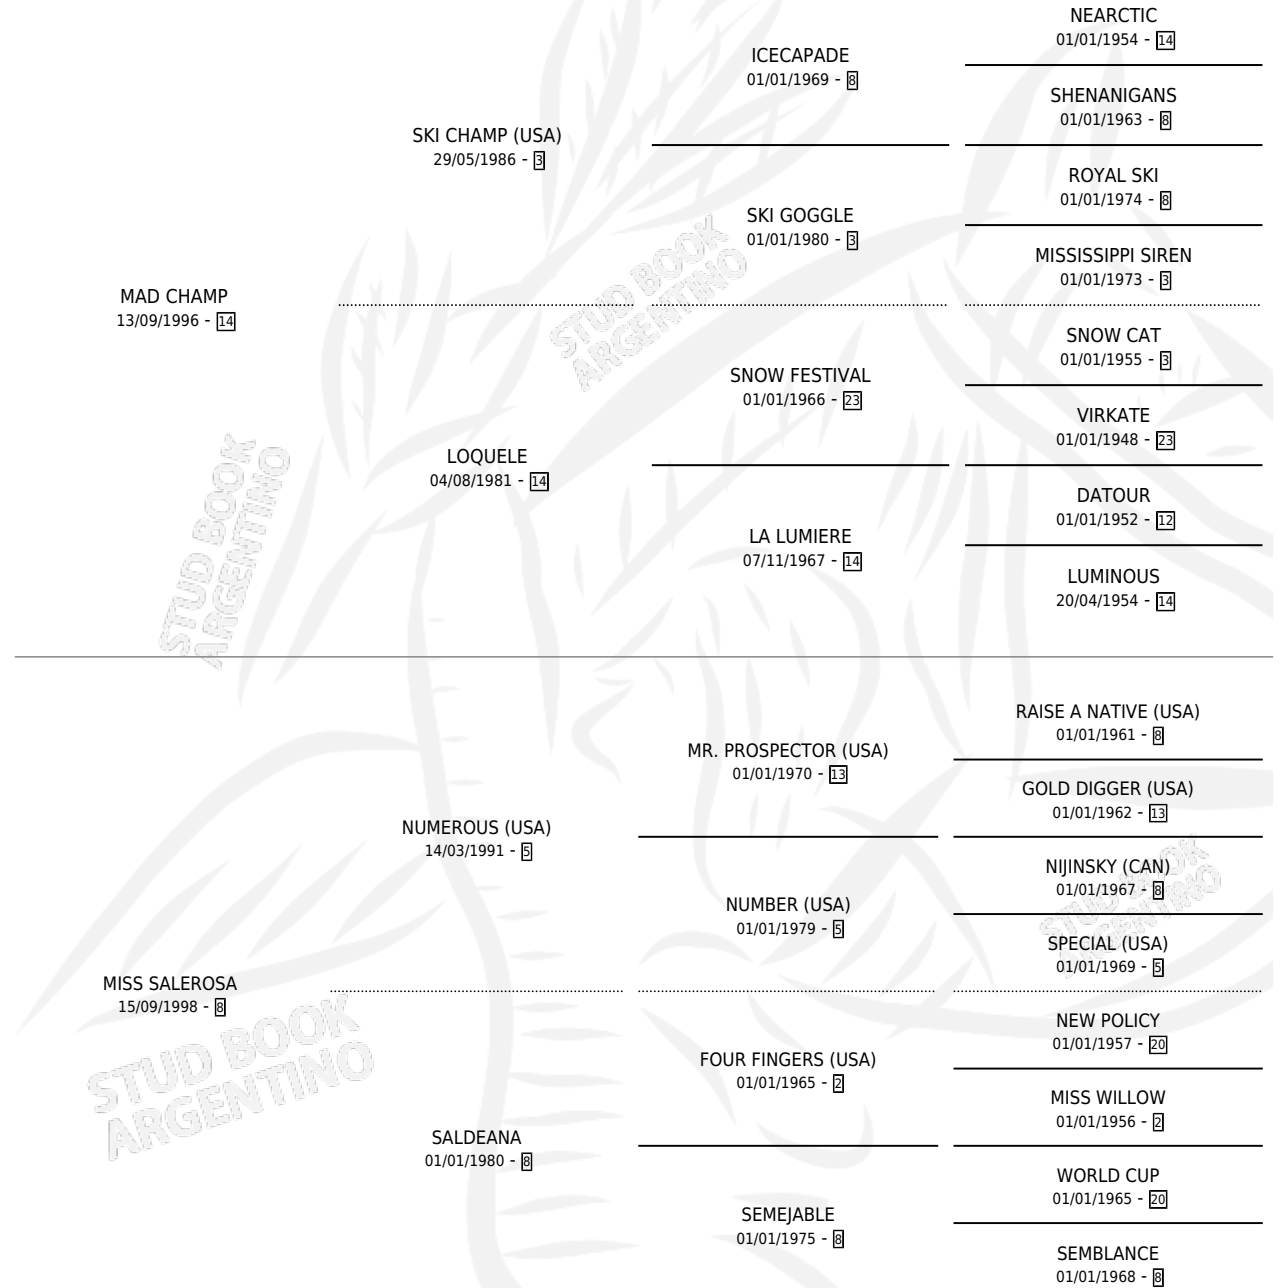

SALEROSO CHAMP

por MAD CHAMP y MISS SALEROSA por NUMEROUS (USA)

Argentina · Macho · Zaino · SP · 10/08/2006
Familia 8-d · Volumen 39

ESTADO

TIPIFICACIÓN SANGUÍNEA	X
TIPIFICACIÓN POR ADN	✓
PASAPORTE	X
IDENTIFICACIÓN POR MICROCHIP	X
REPRODUCTOR	X

Lugar de nacimiento: Firmamento

Criador: Firmamento

PEDIGREE