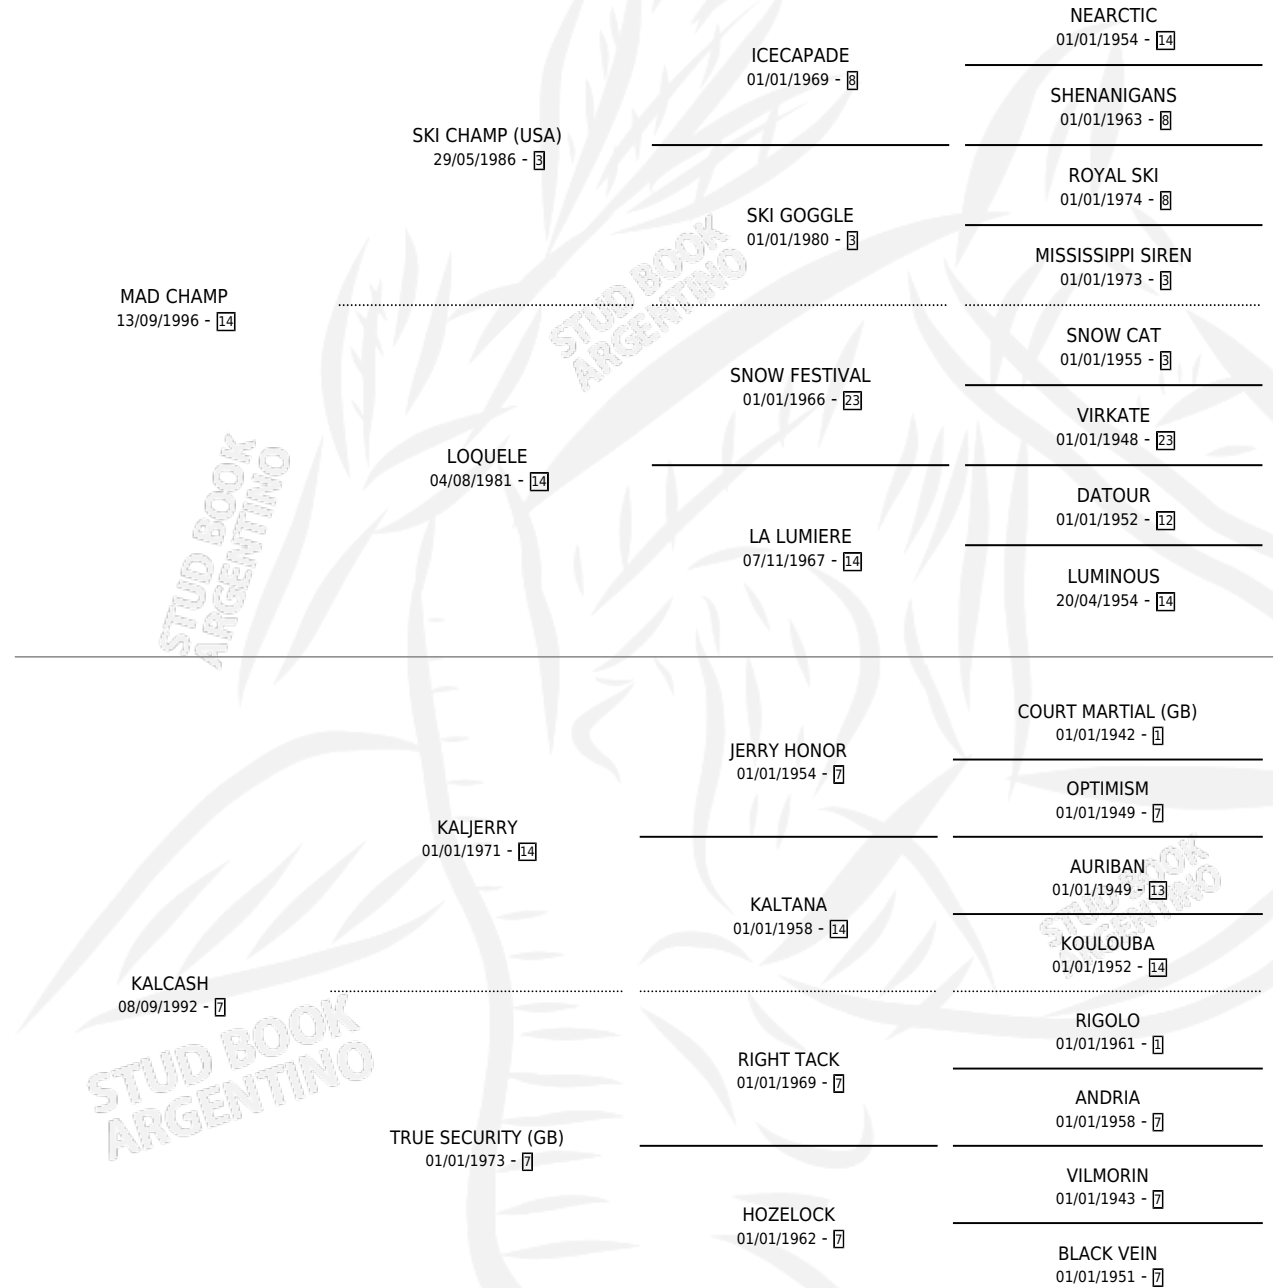

MAD KALJERRY

por MAD CHAMP y KALCASH por KALJERRY

Argentina · Macho · Tordillo · SP · 13/07/2006
Familia 7 · Volumen 39

ESTADO

TIPIFICACIÓN SANGUÍNEA	X
TIPIFICACIÓN POR ADN	✓
PASAPORTE	X
IDENTIFICACIÓN POR MICROCHIP	X
REPRODUCTOR	X

Lugar de nacimiento: El Tala
Criador: Firmamento

PEDIGREE