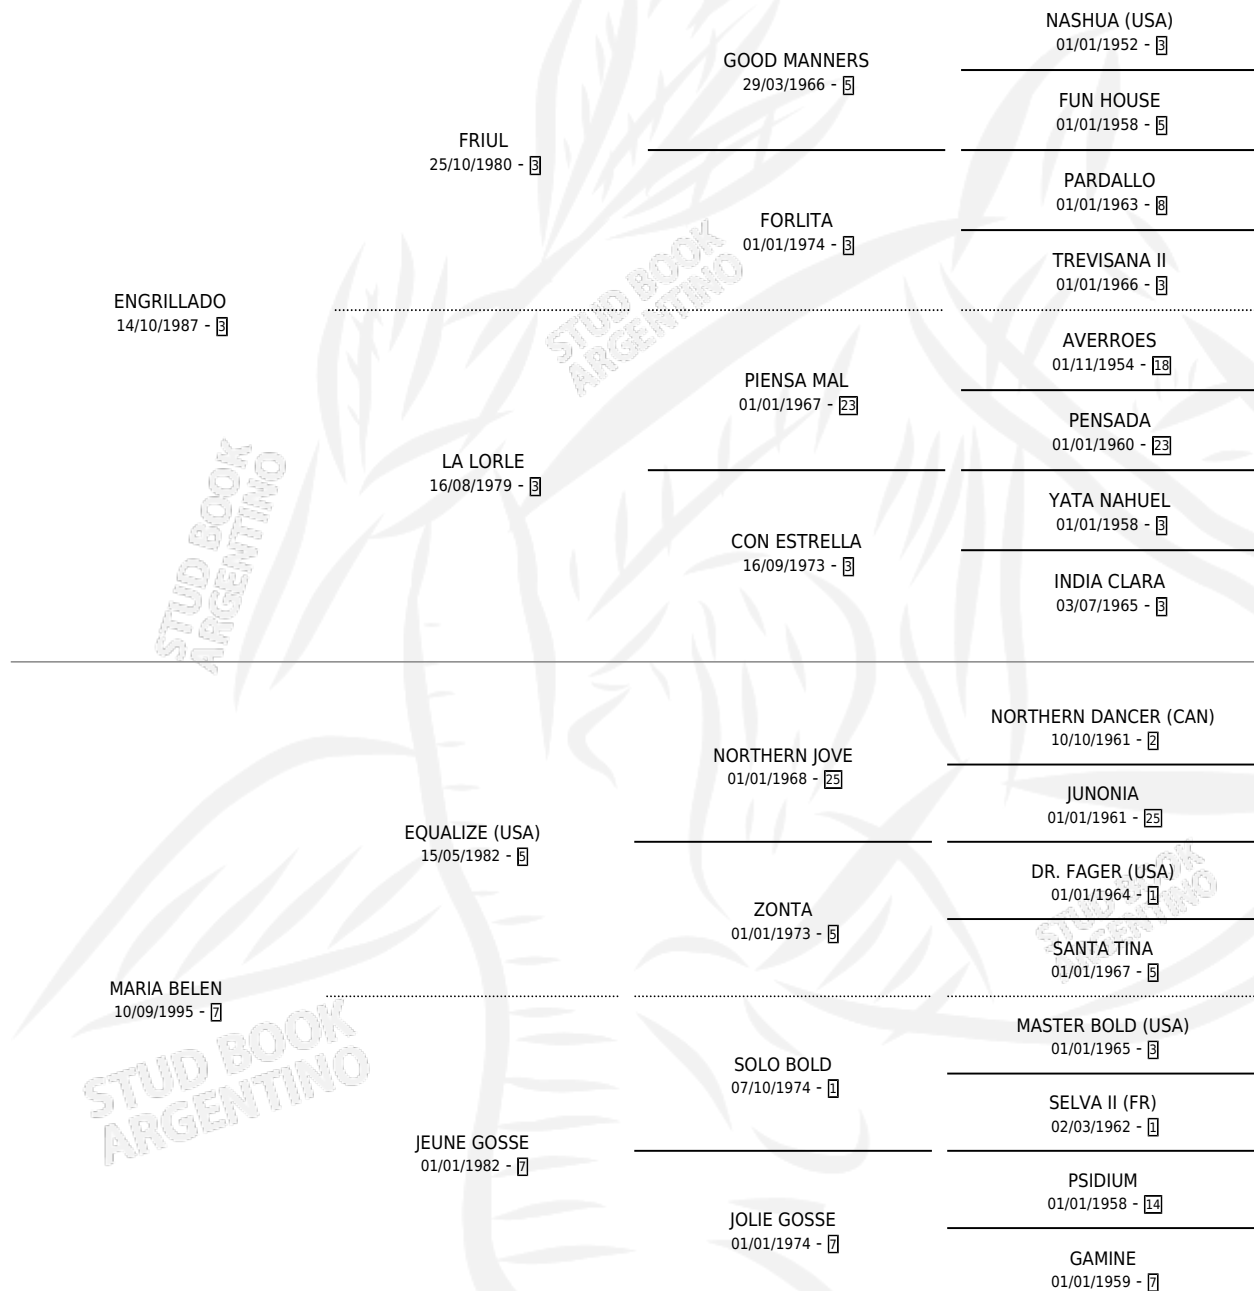

# MARIA REVOLTOSA

por ENGRILLADO y MARIA BELEN por EQUALIZE (USA)

Argentina · Hembra · Zaino Doradillo · SP · 15/08/2006  
Familia 7 · Volumen 39

## ESTADO

TIPIFICACIÓN SANGUÍNEA	X
TIPIFICACIÓN POR ADN	✓
PASAPORTE	X
IDENTIFICACIÓN POR MICROCHIP	X
REPRODUCTOR	✓

**Lugar de nacimiento:** La Numancia

**Criador:** Sin dato

~

## HIJOS

	MACHOS	HEMBRAS
3 NACIERON	1	2

SIN ACTUACIONES

## PEDIGREE

S

mientos **3** / Efectividad **100%**

PADRILLO	PRODUCTO	CRIADOR	1ER SERVICIO	ÚLTIMO SERVICIO
HEAVYWEIGHT CHAMP (USA)	REVOLTOSA CHAMP (H A, 13/09/2013)	EL TATU	18/09/2012	22/09/2012
<b>MARIA REVOLTOSA</b> GULF STORM (USA)	MARIA STORM (H Z, 26/08/2012)	EL TATU	17/09/2011	19/09/2011
<b>Datos oficiales del Stud Book Argentino</b> GULF STORM (USA)	ENCADENADO (M A, 08/09/2011)	EL TATU	06/09/2010	09/09/2010