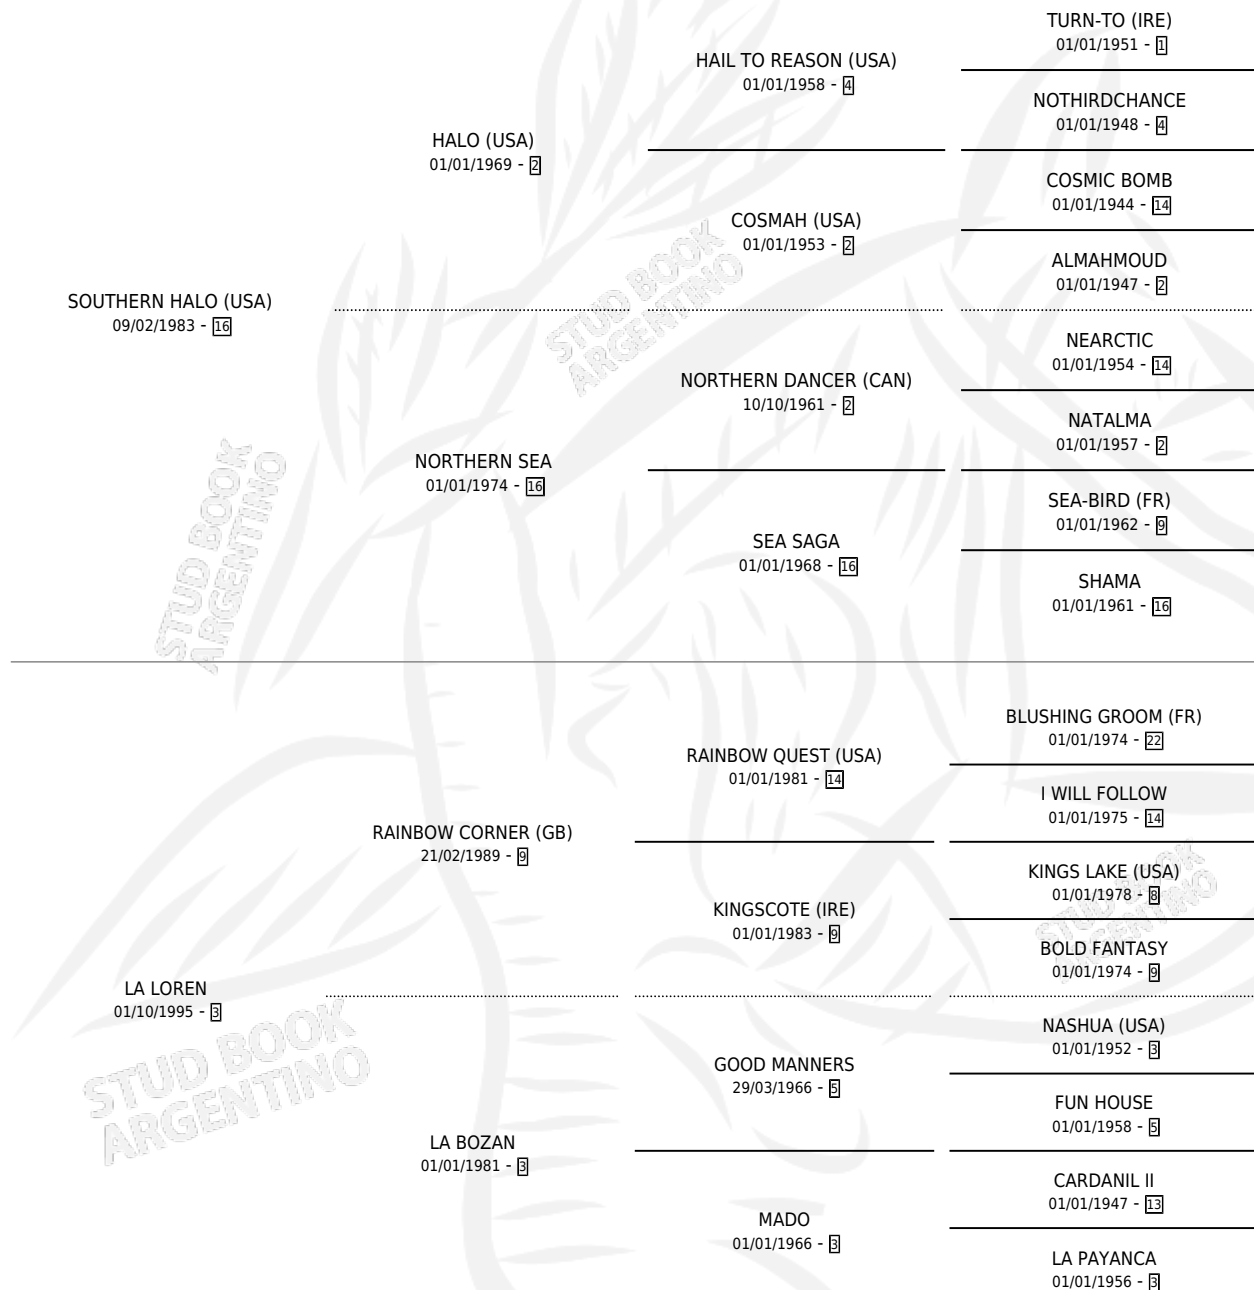

LA GARDNER

por SOUTHERN HALO (USA) y LA LOREN por RAINBOW CORNER (GB)

Argentina · Hembra · Zaino Negro · SP · 08/08/2006
Familia 3-h · Volumen 39

ESTADO

TIPIFICACIÓN SANGUÍNEA	X
TIPIFICACIÓN POR ADN	✓
PASAPORTE	X
IDENTIFICACIÓN POR MICROCHIP	X
REPRODUCTOR	✓

Lugar de nacimiento: La Quebrada
Criador: La Quebrada

~

HIJOS

	MACHOS	HEMBRAS
5 NACIERON	3	2
4 CORRIERON	3	1
3 GANARON	2	1

1	0	0
GANADORES CL	GANADORES GR	GANADORES G1

PEDIGREE