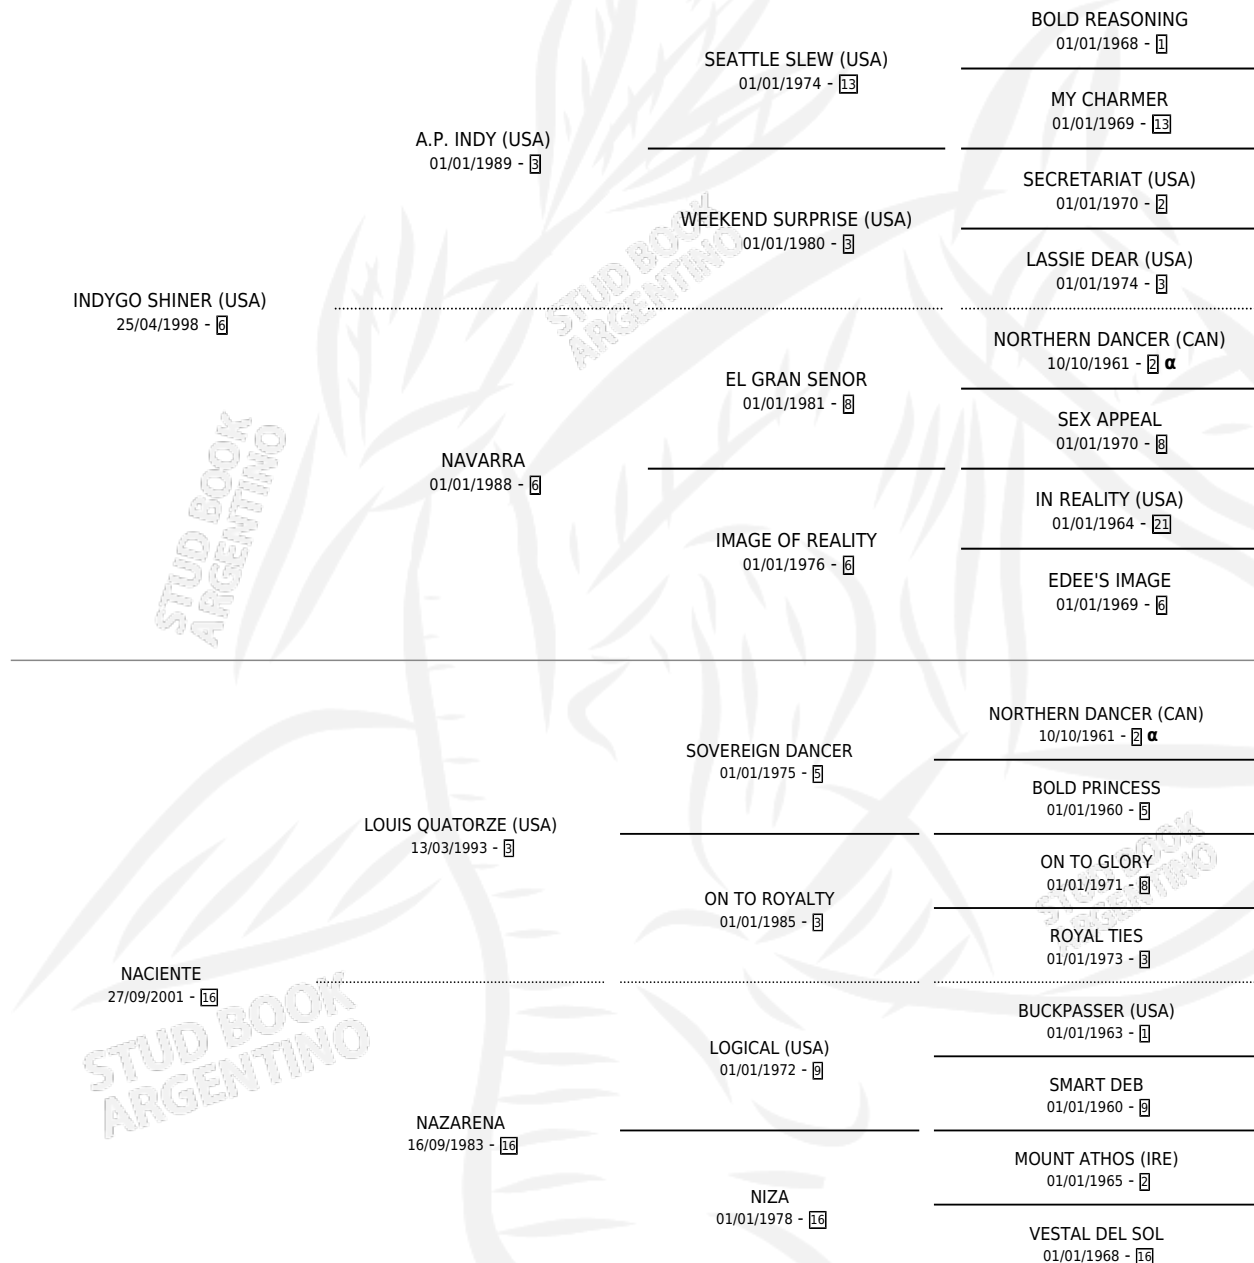

NIGHTOLOGY

por **INDYGO SHINER (USA)** y **NACIENTE** por **LOUIS QUATORZE (USA)**

Argentina · Macho · Alazan · SP · 09/08/2006
Familia 16-e · Volumen 39

ESTADO

TIPIFICACIÓN SANGUÍNEA	X
TIPIFICACIÓN POR ADN	✓
PASAPORTE	X
IDENTIFICACIÓN POR MICROCHIP	X
REPRODUCTOR	✓

Lugar de nacimiento: La Quebrada
Criador: La Quebrada

~

HIJOS

	MACHOS	HEMBRAS
12 NACIERON	9	3
3 CORRIERON	2	1

SIN ACTUACIONES

PEDIGREE

INBREEDING : α

CAMPAÑA

Solo carreras oficiales de Argentina

POR EDAD

EDAD	CC	1°	2°	3°	4°	5°	NP	CLC	CLG	CLCG1	CLGG1	IMPORTE	GANANCIA / CC
3 AÑOS	10	3	3	0	2	1	1	0	0	0	0	\$131,600	\$13,160
4 AÑOS	9	1	0	2	2	1	3	1	0	0	0	\$54,300	\$6,033
TOTALES	19	4	3	2	4	2	4	1	0	0	0	\$185,900	\$9,784
%		21.1%	15.8%	10.5%	21.1%	10.5%	21.1%	5.3%	0.0%	0.0%	0.0%		