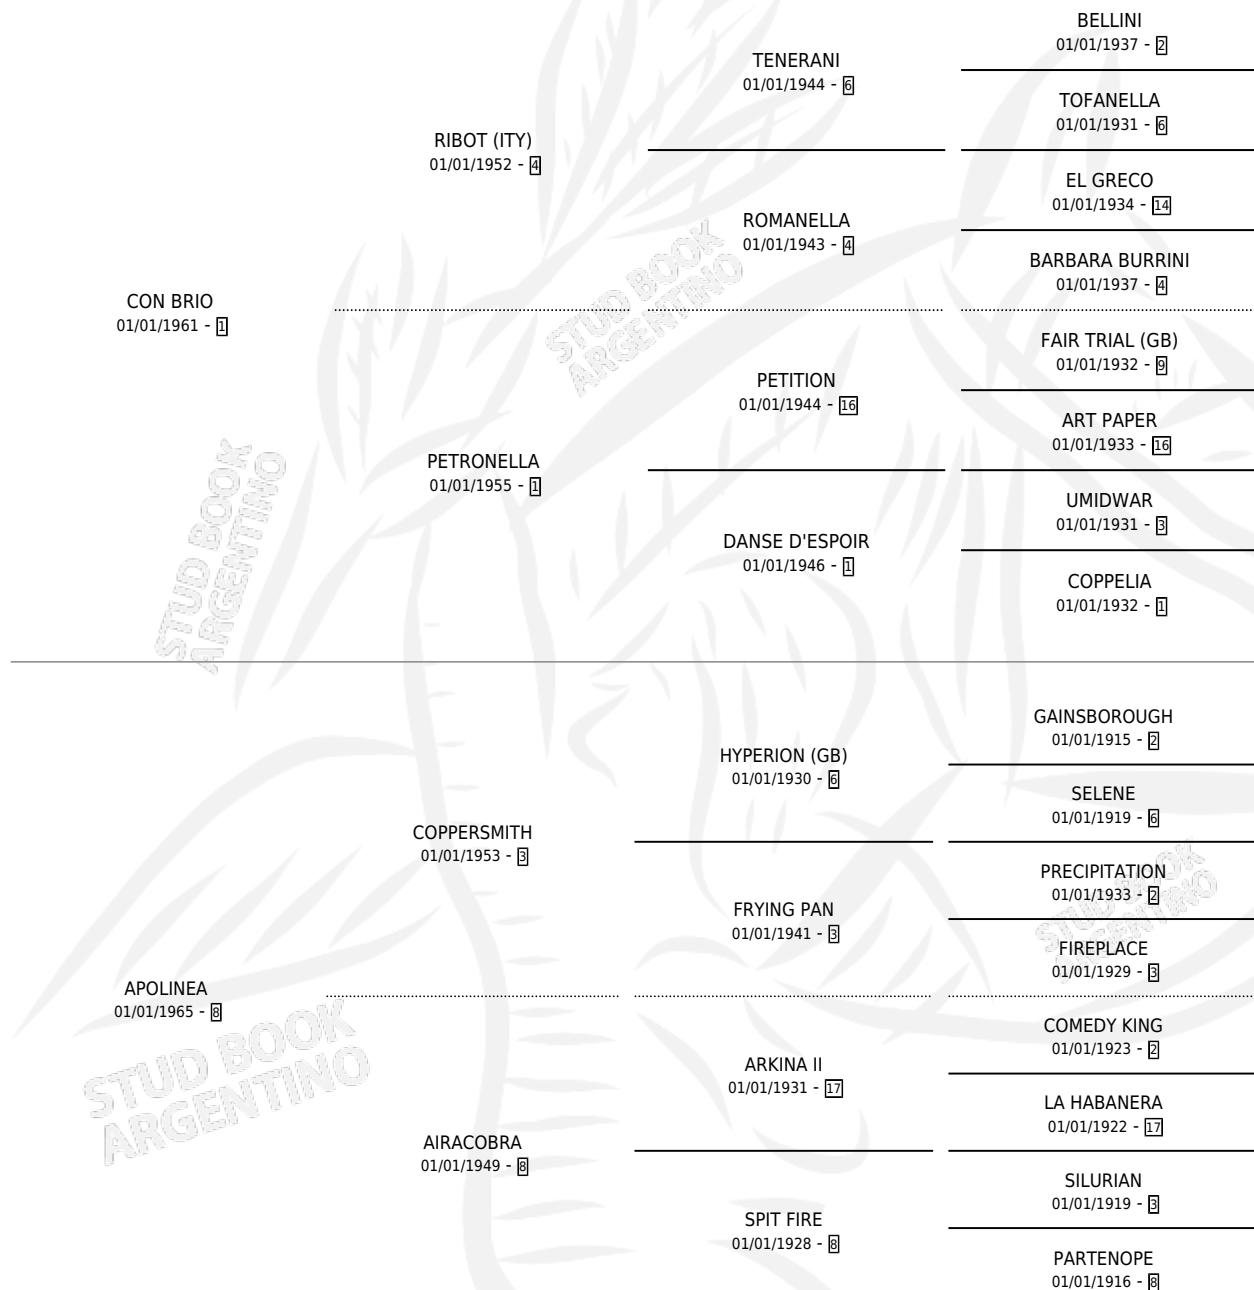

Lugar de nacimiento: Campo particular

Criador: Sin dato

~

HIJOS

	MACHOS	HEMBRAS
7 NACIERON	3	4
4 CORRIERON	1	3
4 GANARON	1	3
0 GANADORES CL	0 GANADORES GR	0 GANADORES G1

PEDIGREE

EXPORTACIÓN / IMPORTACIÓN

FECHA	MOVIMIENTO	PAÍS
01/01/1992	EXPORTADO	CHILE

~

CAMPAÑA

Solo carreras oficiales de Argentina

POR EDAD

EDAD	CC	1°	2°	3°	4°	5°	NP	CLC	CLG	CLCG1	CLGG1	IMPORTE	GANANCIA / CC
3 AÑOS	3	3	0	0	0	0	0	0	0	0	0	\$0	\$0
4 AÑOS	2	0	0	0	2	0	0	1	0	0	0	\$0	\$0
TOTALES	5	3	0	0	2	0	0	1	0	0	0	\$0	\$0
%		60.0%	0.0%	0.0%	40.0%	0.0%	0.0%	20.0%	0.0%	0.0%	0.0%		