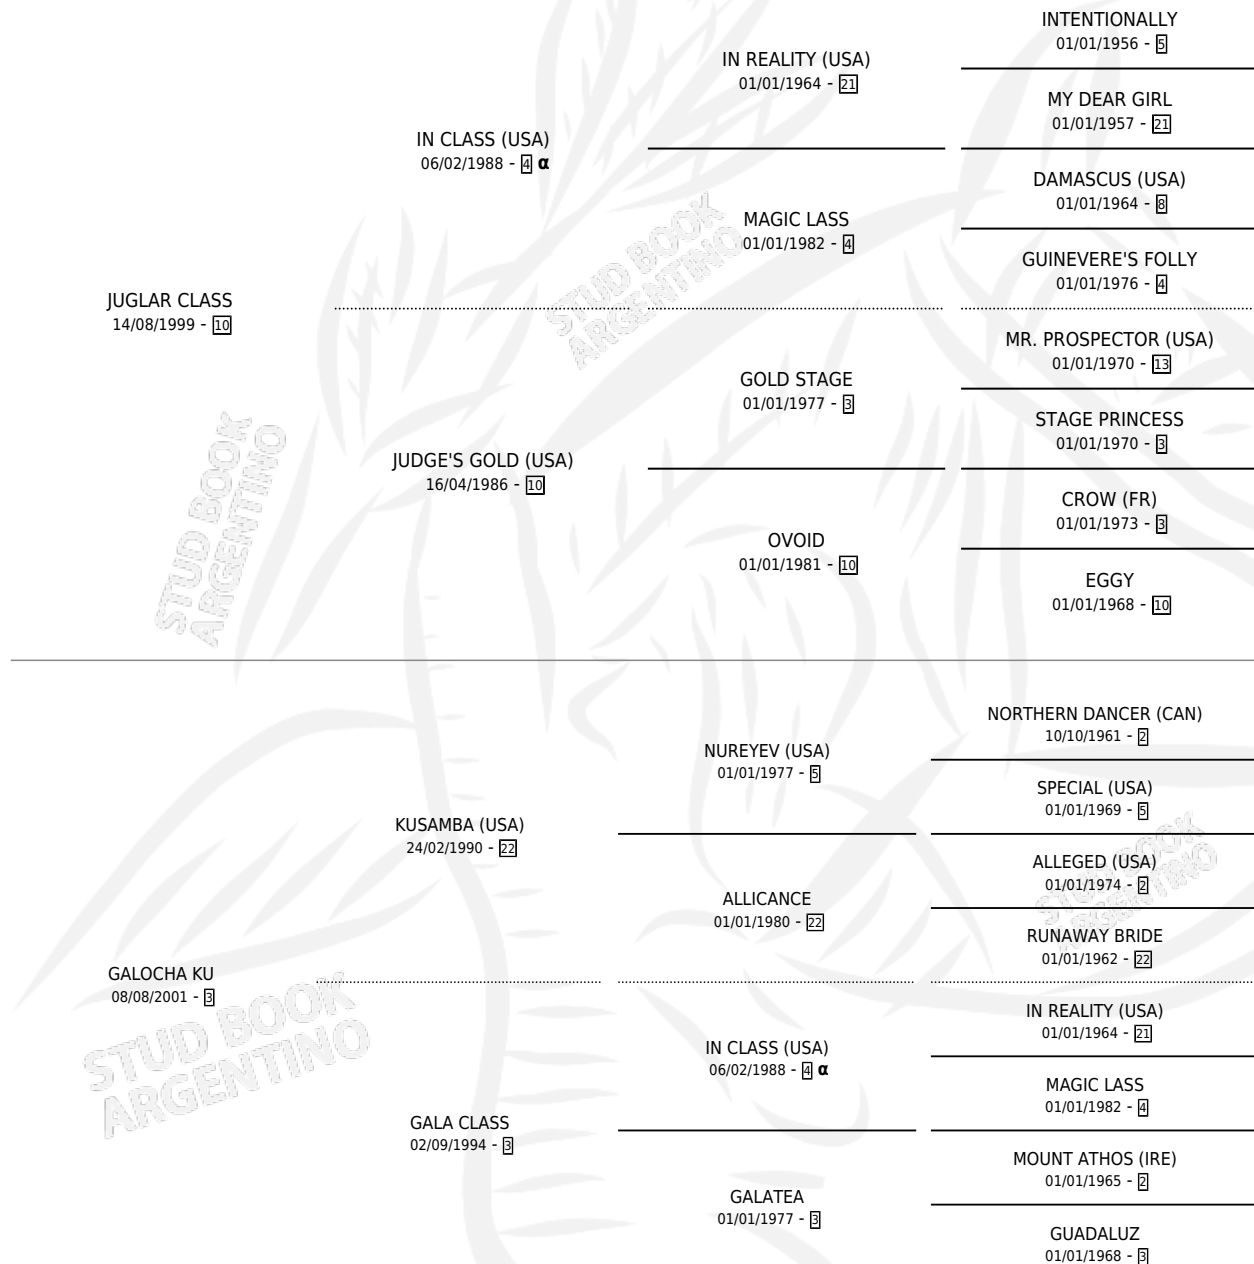

# EFEP GANA JUGANDO

por JUGLAR CLASS y GALOCHA KU por KUSAMBA (USA)

Argentina · Hembra · Zaino · SP · 12/08/2006  
Familia 3-d · Volumen 39

## ESTADO

TIPIFICACIÓN SANGUÍNEA	X
TIPIFICACIÓN POR ADN	X
PASAPORTE	X
IDENTIFICACIÓN POR MICROCHIP	X
REPRODUCTOR	X

**Lugar de nacimiento:** Divisadero

**Criador:** Divisadero

## PEDIGREE

INBREEDING :  $\alpha$